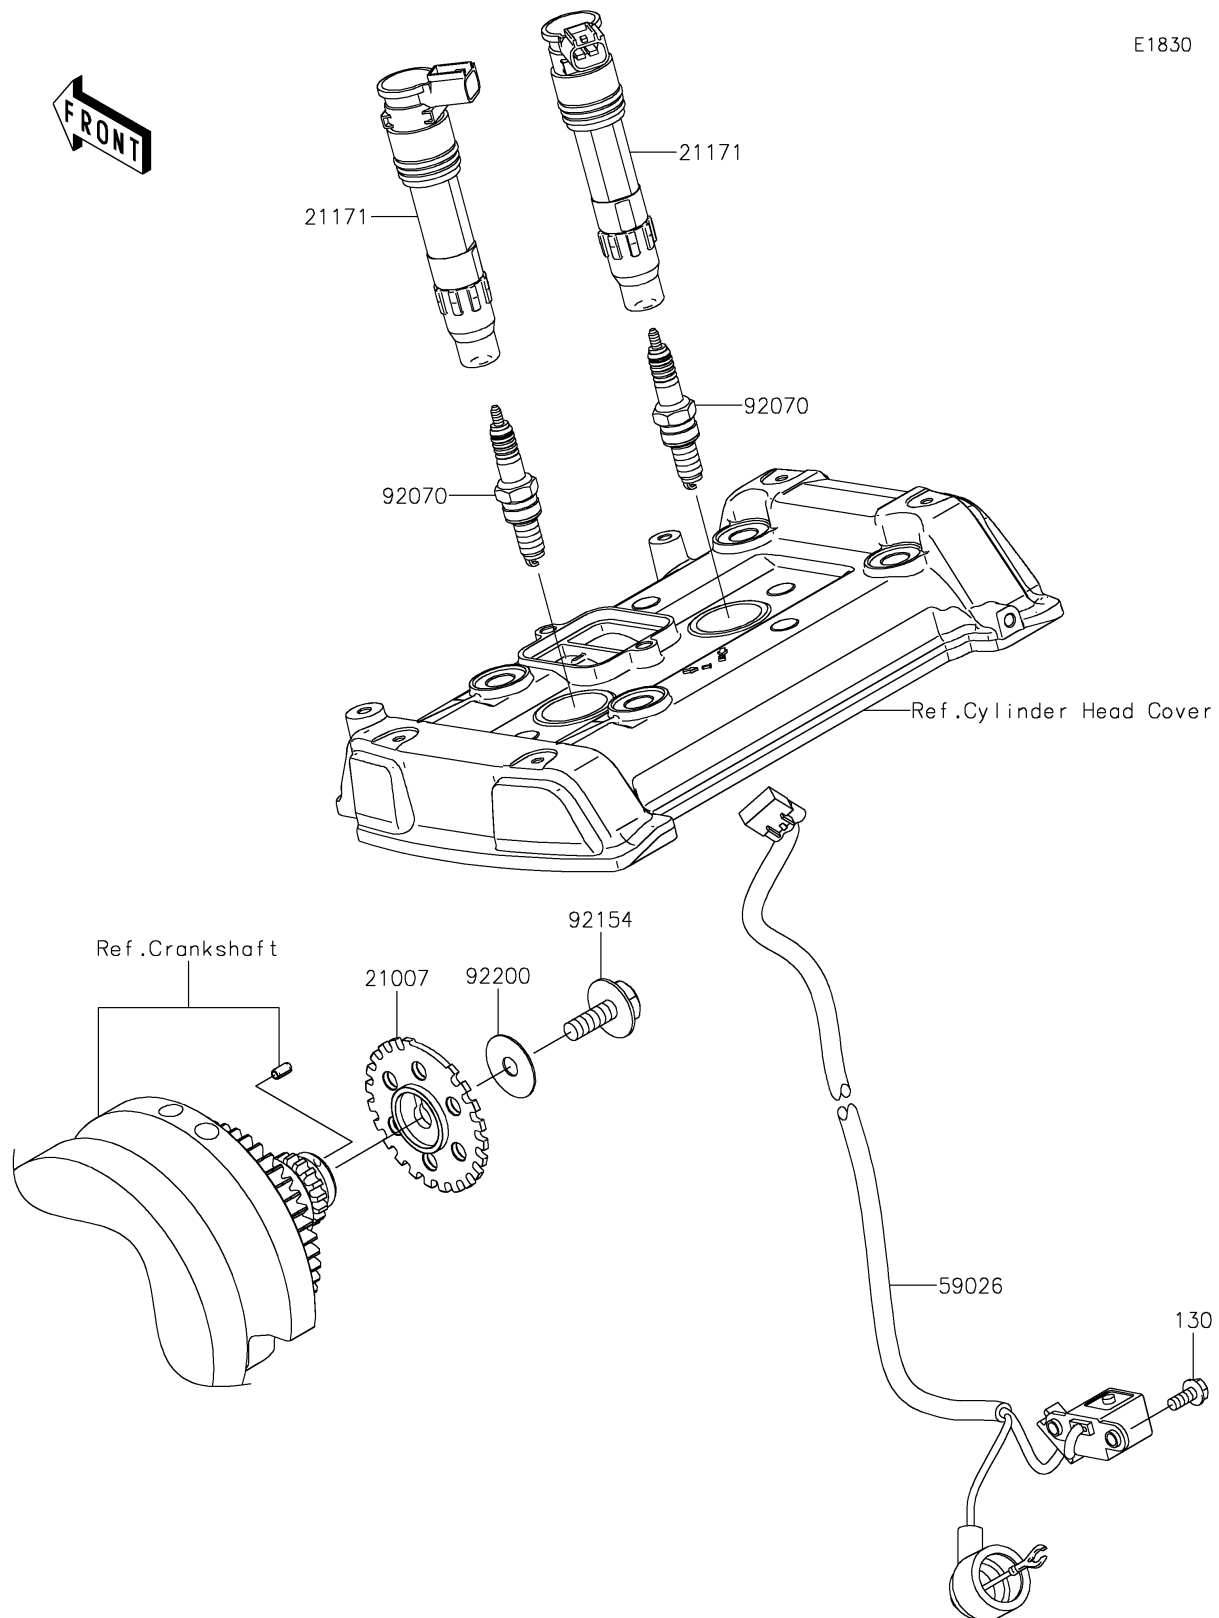

## PARTS DIAGRAM

### Ignition System

E1830

## PARTS LIST

### Ignition System

ITEM NAME	PART NUMBER	QUANTITY
ROTOR (Ref # 21007)	21007-0623	1
COIL-ASSY-IGNITION (Ref # 21171)	21171-0033	2
COIL-PULSING (Ref # 59026)	59026-0040	1
PLUG-SPARK,CR9EIA(NGK) (Ref # 92070)	92070-0014	2
BOLT,FLANGED,8X23 (Ref # 92154)	92154-0187	1
WASHER,8.5X28X0.8 (Ref # 92200)	92200-0274	1
BOLT-FLANGED,5X12 (Ref # 130)	130BA0512	2