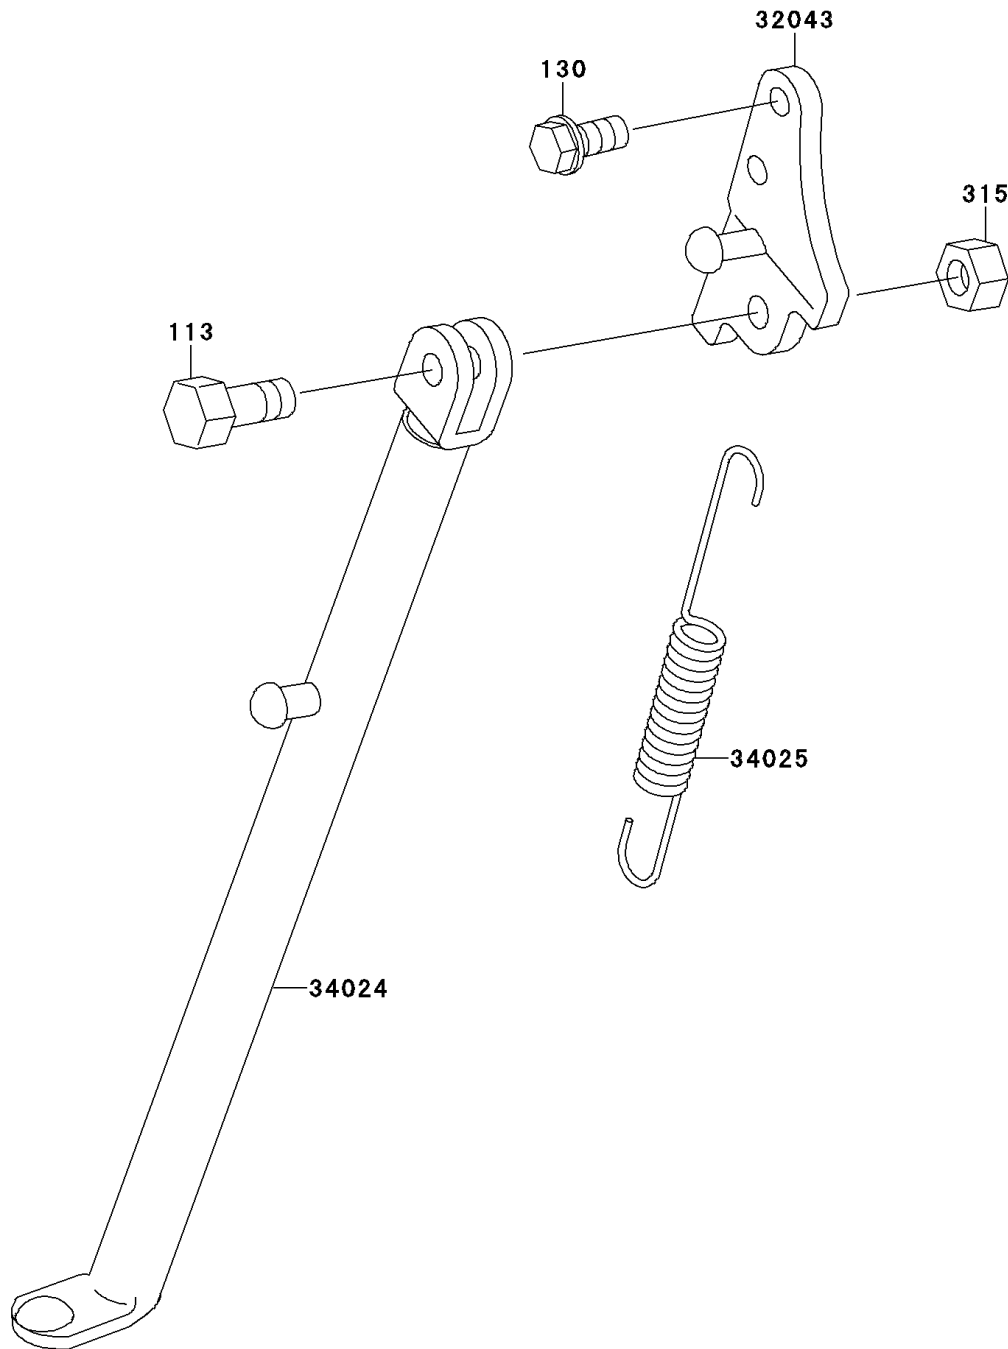

1992 KX60 PARTS DIAGRAM

Stand

F2190

1992 KX60 PARTS LIST

Stand

ITEM NAME	PART NUMBER	QUANTITY
BOLT-SMALL-FINE,10X25 (Ref # 113)	113B1025	1
BOLT-FLANGED,8X12 (Ref # 130)	130G0812	2
NUT-HEX-FINE,10MM (Ref # 315)	315B1000	1
BRACKET-STAND,SIDE (Ref # 32043)	32043-1312	1
STAND-SIDE (Ref # 34024)	34024-1233	1
SPRING,STAND (Ref # 34025)	34025-005	1