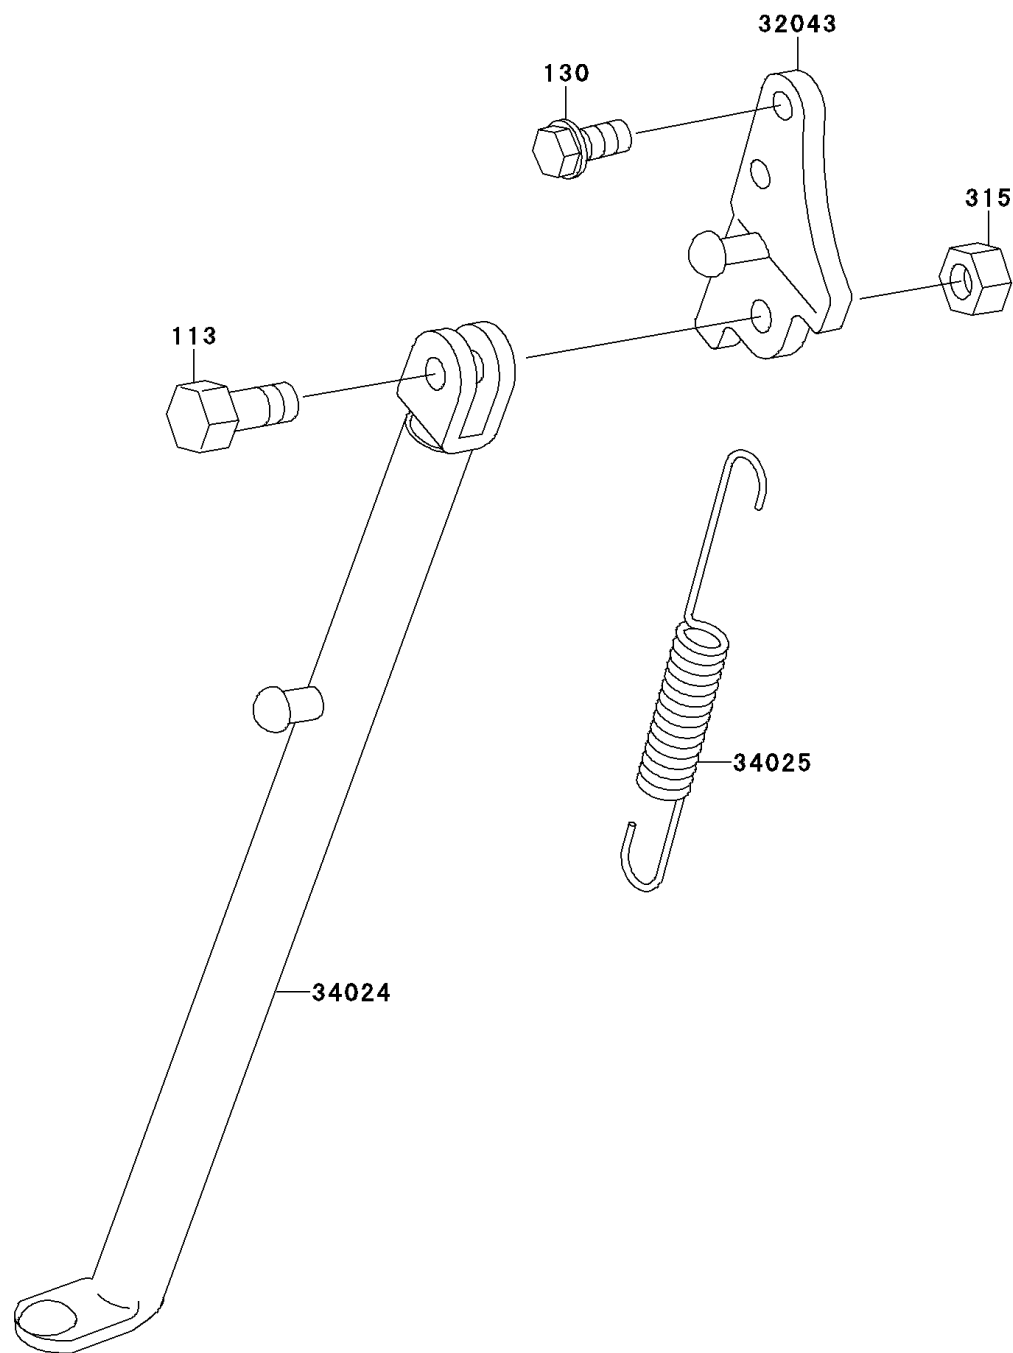

1992 KX60 PARTS DIAGRAM

Stand

F2190

1992 KX60 PARTS LIST

Stand

ITEM NAME	PART NUMBER	QUANTITY
BOLT-SMALL-FINE,10X25 (Ref # 113)	113B1025	1
BOLT-FLANGED,8X12 (Ref # 130)	130G0812	1
NUT-HEX-FINE,10MM (Ref # 315)	315B1000	1
BRACKET-STAND,SIDE (Ref # 32043)	32043-1312	1
STAND-SIDE (Ref # 34024)	34024-1233	1
SPRING,STAND (Ref # 34025)	34025-005	1