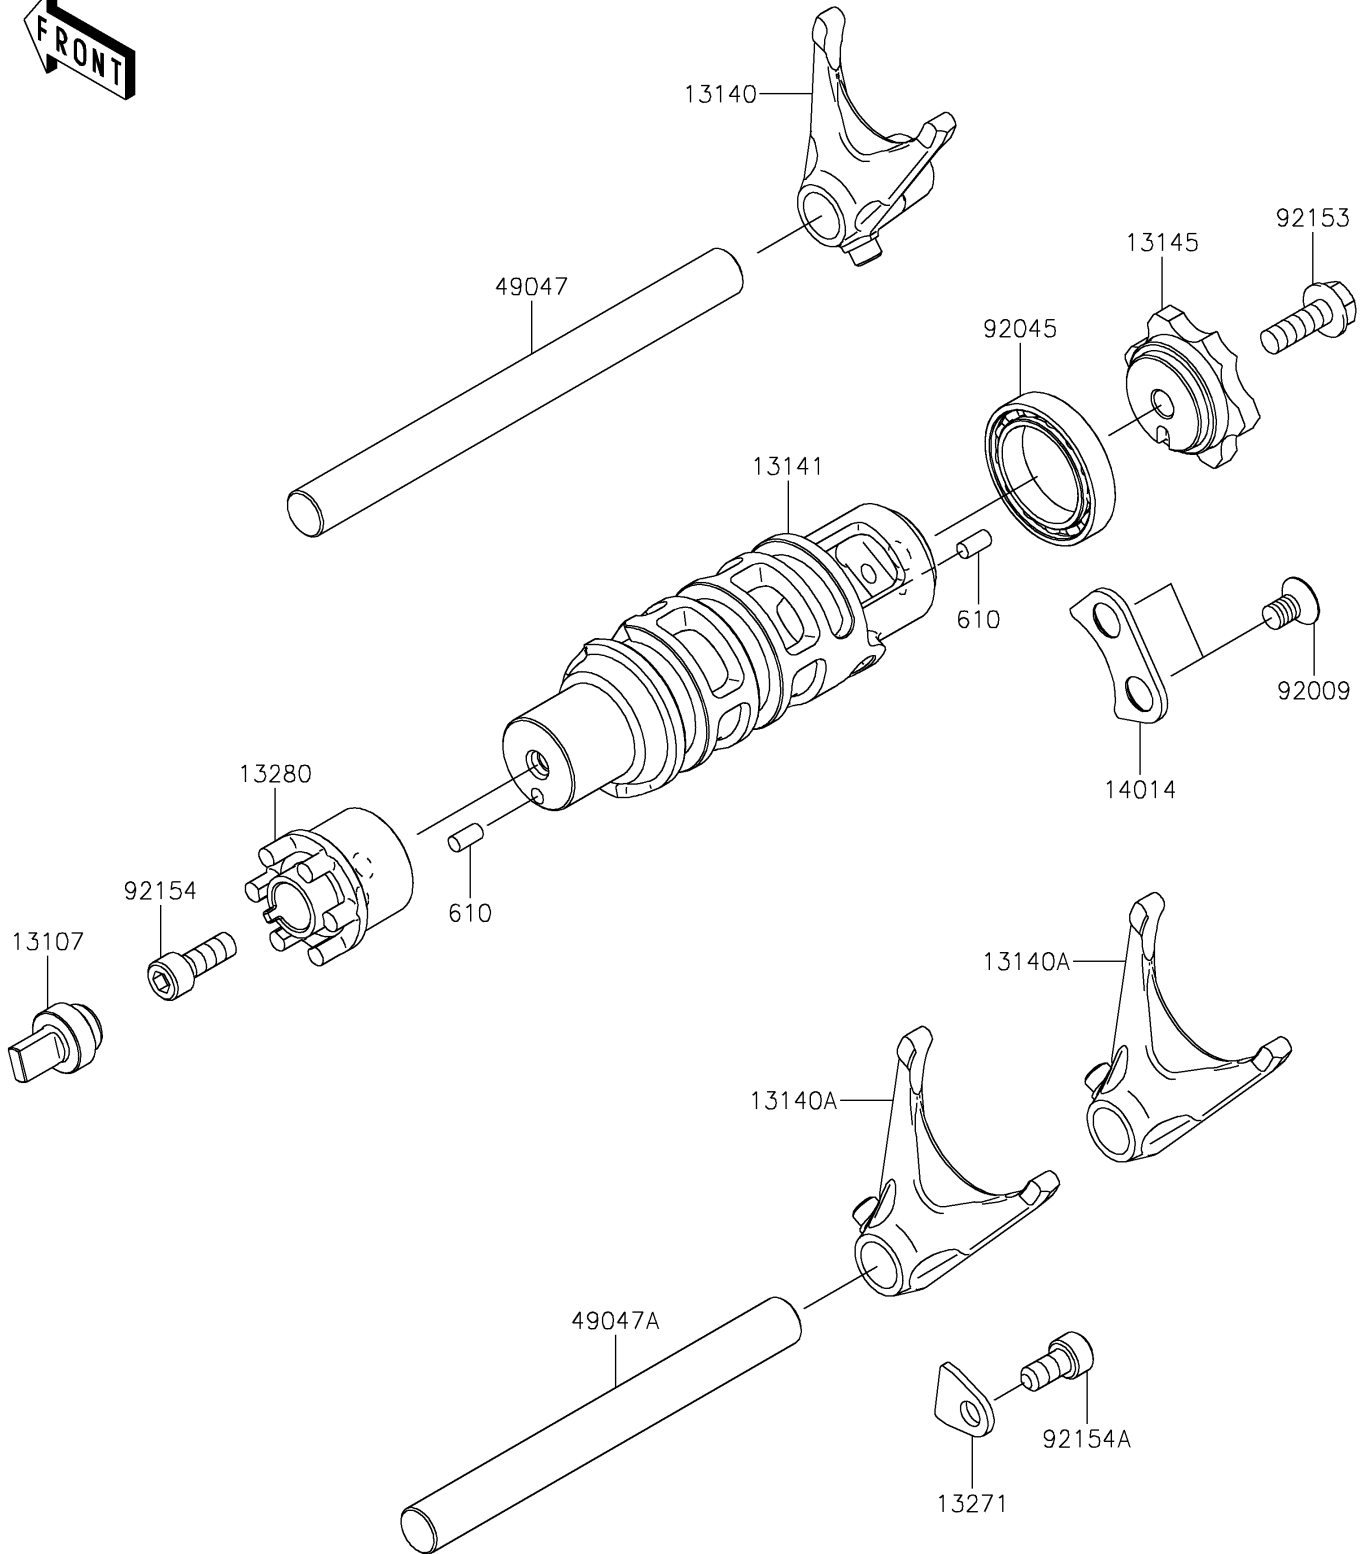

2022 VULCAN® S CAFE PARTS DIAGRAM

Gear Change Drum/Shift Fork(s)

E1362

2022 VULCAN® S CAFE PARTS LIST

Gear Change Drum/Shift Fork(s)

ITEM NAME	PART NUMBER	QUANTITY
SHAFT (Ref # 13107)	13107-0843	1
FORK-SHIFT,INPUT (Ref # 13140)	13140-0025	1
FORK-SHIFT,OUTPUT (Ref # 13140A)	13140-0026	2
DRUM-CHANGE (Ref # 13141)	13141-0584	1
CAM-CHANGE DRUM (Ref # 13145)	13145-0020	1
PLATE (Ref # 13271)	13271-0626	1
HOLDER (Ref # 13280)	13280-0875	1
PLATE-POSITION (Ref # 14014)	14014-0018	1
ROD-SHIFT,INPUT (Ref # 49047)	49047-0029	1
ROD-SHIFT,OUTPUT (Ref # 49047A)	49047-0030	1
SCREW,6X10 (Ref # 92009)	92009-1375	2
BEARING-BALL,6805 (Ref # 92045)	92045-1122	1
BOLT,FLANGED,6X18 (Ref # 92153)	92153-0958	1
BOLT,SOCKET,6X16 (Ref # 92154)	92154-0484	1
BOLT,SOCKET,6X12 (Ref # 92154A)	92154-0812	1
ROLLER,4X8 (Ref # 610)	610A0408	2