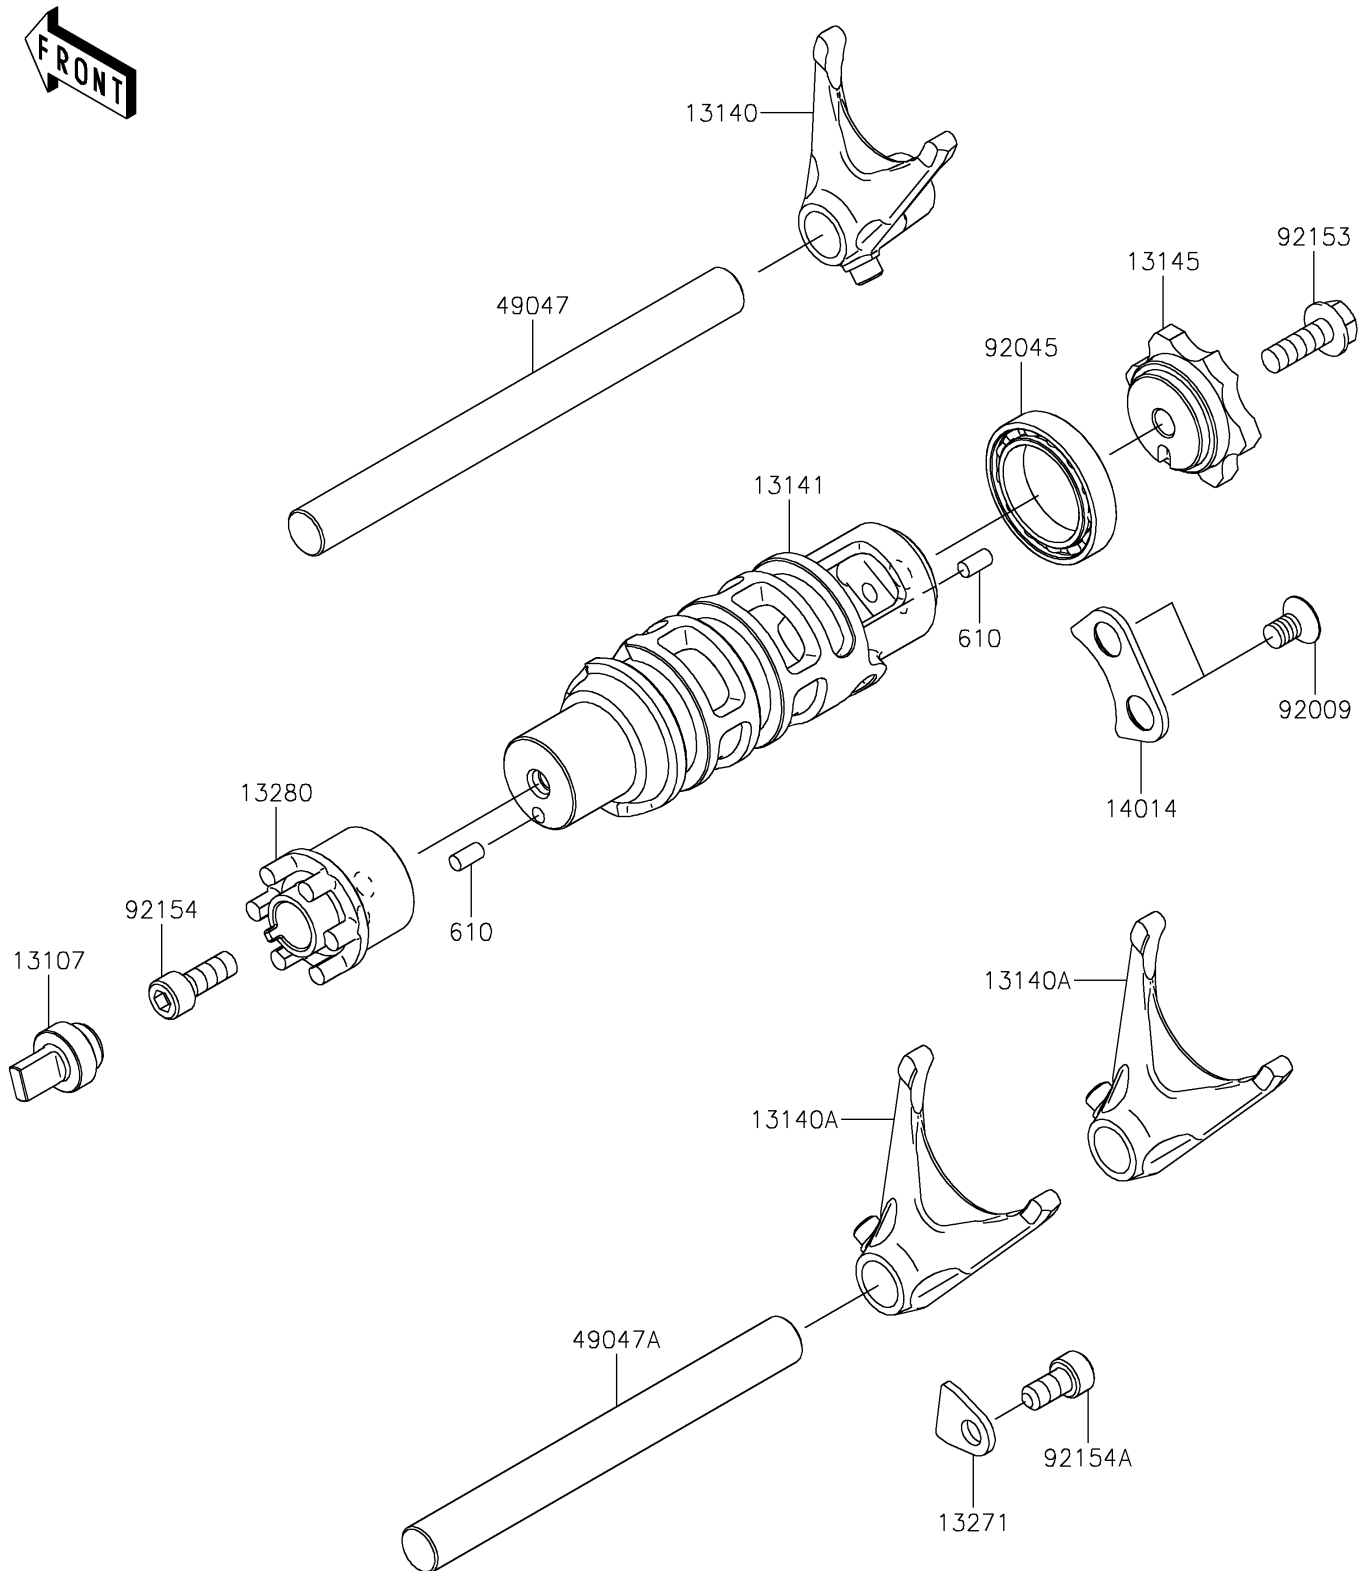

2021 Vulcan® S ABS CAFE

PARTS DIAGRAM

Gear Change Drum/Shift Fork(s)

E1362

2021 Vulcan® S ABS CAFE

PARTS LIST

Gear Change Drum/Shift Fork(s)

ITEM NAME	PART NUMBER	QUANTITY
SHAFT (Ref # 13107)	13107-0843	1
FORK-SHIFT,INPUT (Ref # 13140)	13140-0025	1
FORK-SHIFT,OUTPUT (Ref # 13140A)	13140-0026	2
DRUM-CHANGE (Ref # 13141)	13141-0584	1
CAM-CHANGE DRUM (Ref # 13145)	13145-0020	1
PLATE (Ref # 13271)	13271-0626	1
HOLDER (Ref # 13280)	13280-0875	1
PLATE-POSITION (Ref # 14014)	14014-0018	1
ROD-SHIFT,INPUT (Ref # 49047)	49047-0029	1
ROD-SHIFT,OUTPUT (Ref # 49047A)	49047-0030	1
SCREW,6X10 (Ref # 92009)	92009-1375	2
BEARING-BALL,6805 (Ref # 92045)	92045-1122	1
BOLT,FLANGED,6X18 (Ref # 92153)	92153-0958	1
BOLT,SOCKET,6X16 (Ref # 92154)	92154-0484	1
BOLT,SOCKET,6X12 (Ref # 92154A)	92154-0812	1
ROLLER,4X8 (Ref # 610)	610A0408	2