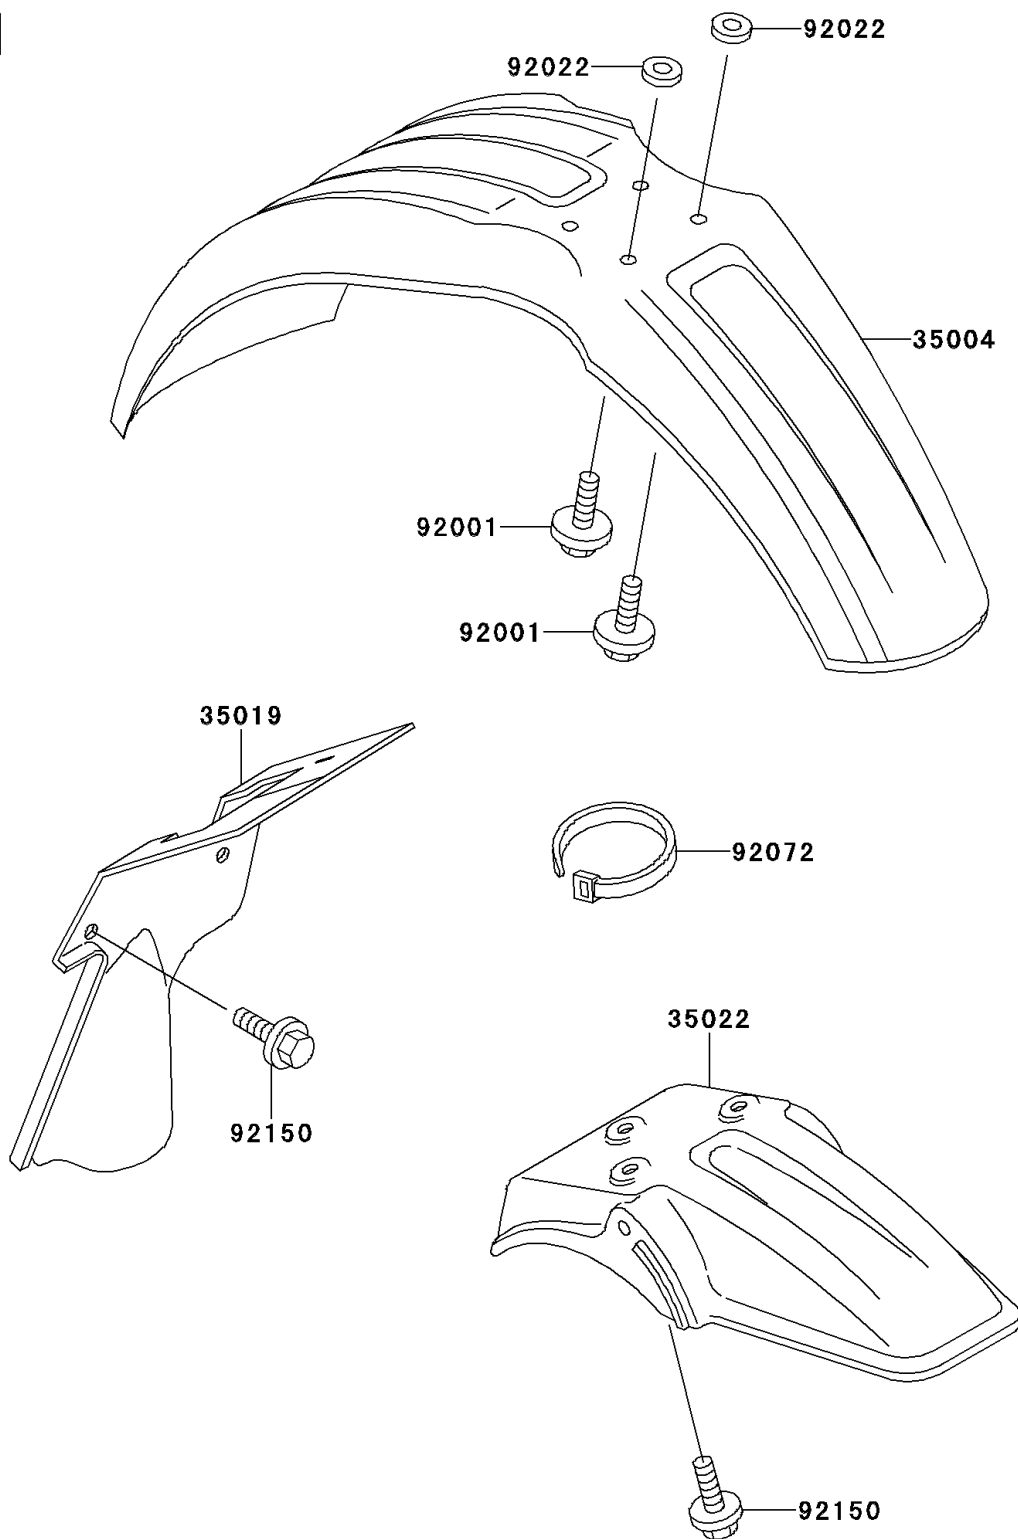

1992 KX60 PARTS DIAGRAM

Fender

F2170

1992 KX60 PARTS LIST

Fender

ITEM NAME	PART NUMBER	QUANTITY
FENDER-FRONT,L.GREEN (Ref # 35004)	35004-1230-6W	1
FLAP,REAR FENDER (Ref # 35019)	35019-1138	1
FENDER-COMP-REAR,L.GREEN (Ref # 35022)	35022-1246-6W	1
BOLT,6X14 (Ref # 92001)	92001-1926	1
WASHER,6.5X20X1.6 (Ref # 92022)	92022-125	1
BAND,L=149 (Ref # 92072)	92072-031	1
BOLT,FLANGED,6X16 (Ref # 92150)	92150-1506	1