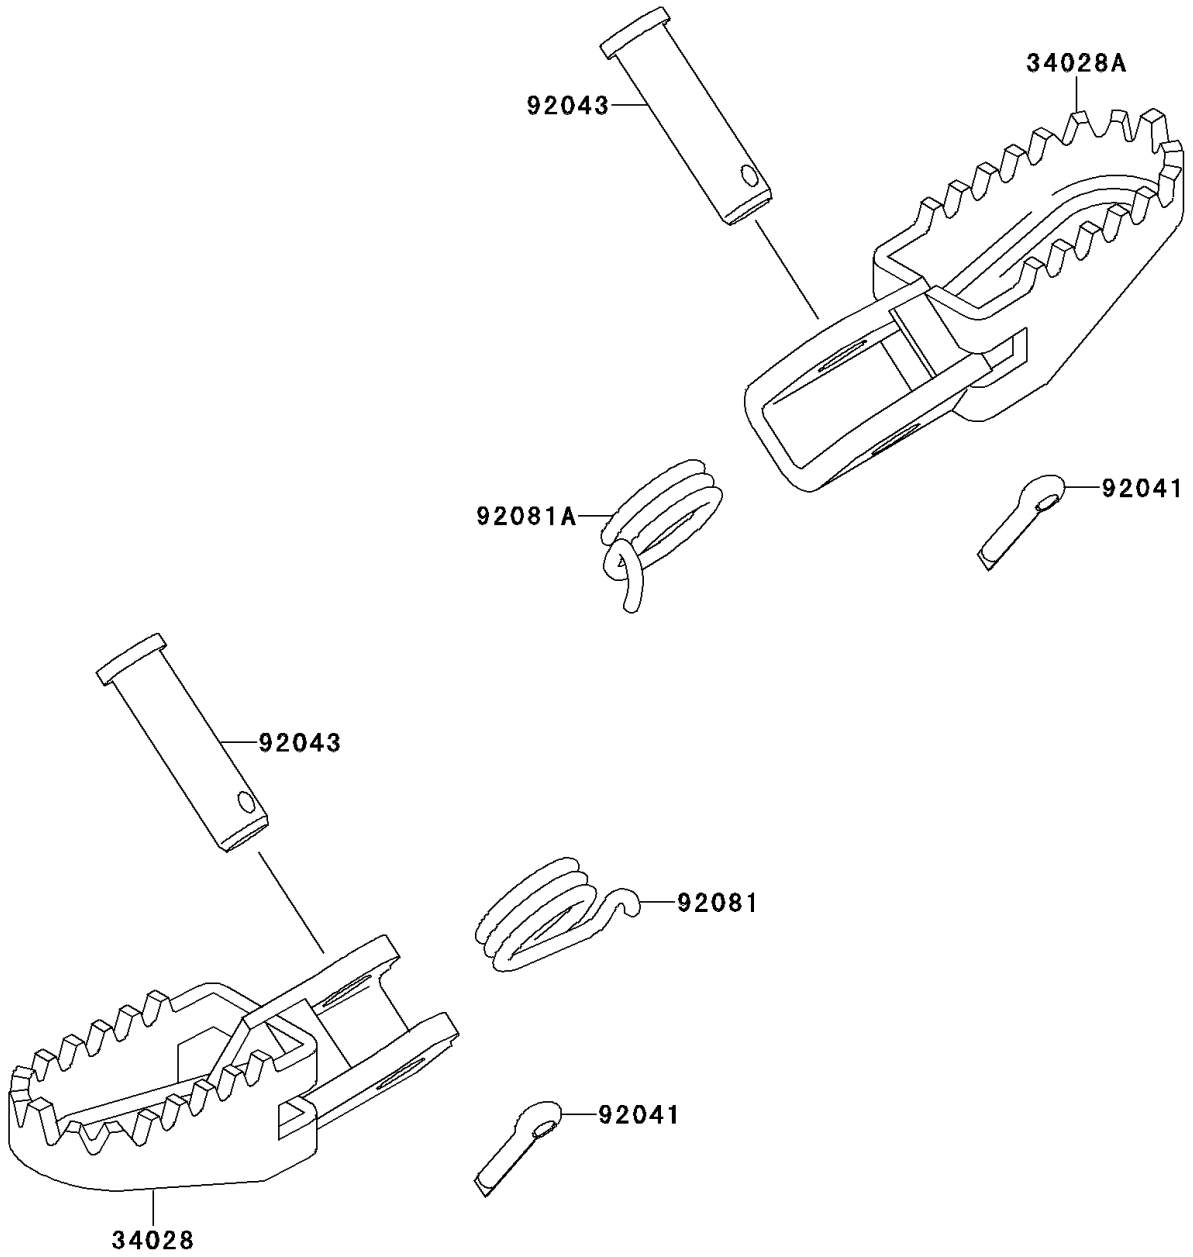

1992 KX60 PARTS DIAGRAM

Step

F2160

1992 KX60 PARTS LIST

Step

ITEM NAME	PART NUMBER	QUANTITY
STEP,LH (Ref # 34028)	34028-1237	1
STEP,RH (Ref # 34028A)	34028-1238	1
COTTER,2.5X15 (Ref # 92041)	92041-1051	2
PIN,8X32 (Ref # 92043)	92043-1143	2
SPRING,FOOTREST,LH (Ref # 92081)	92081-1491	1
SPRING,FOOTREST,RH (Ref # 92081A)	92081-1543	1