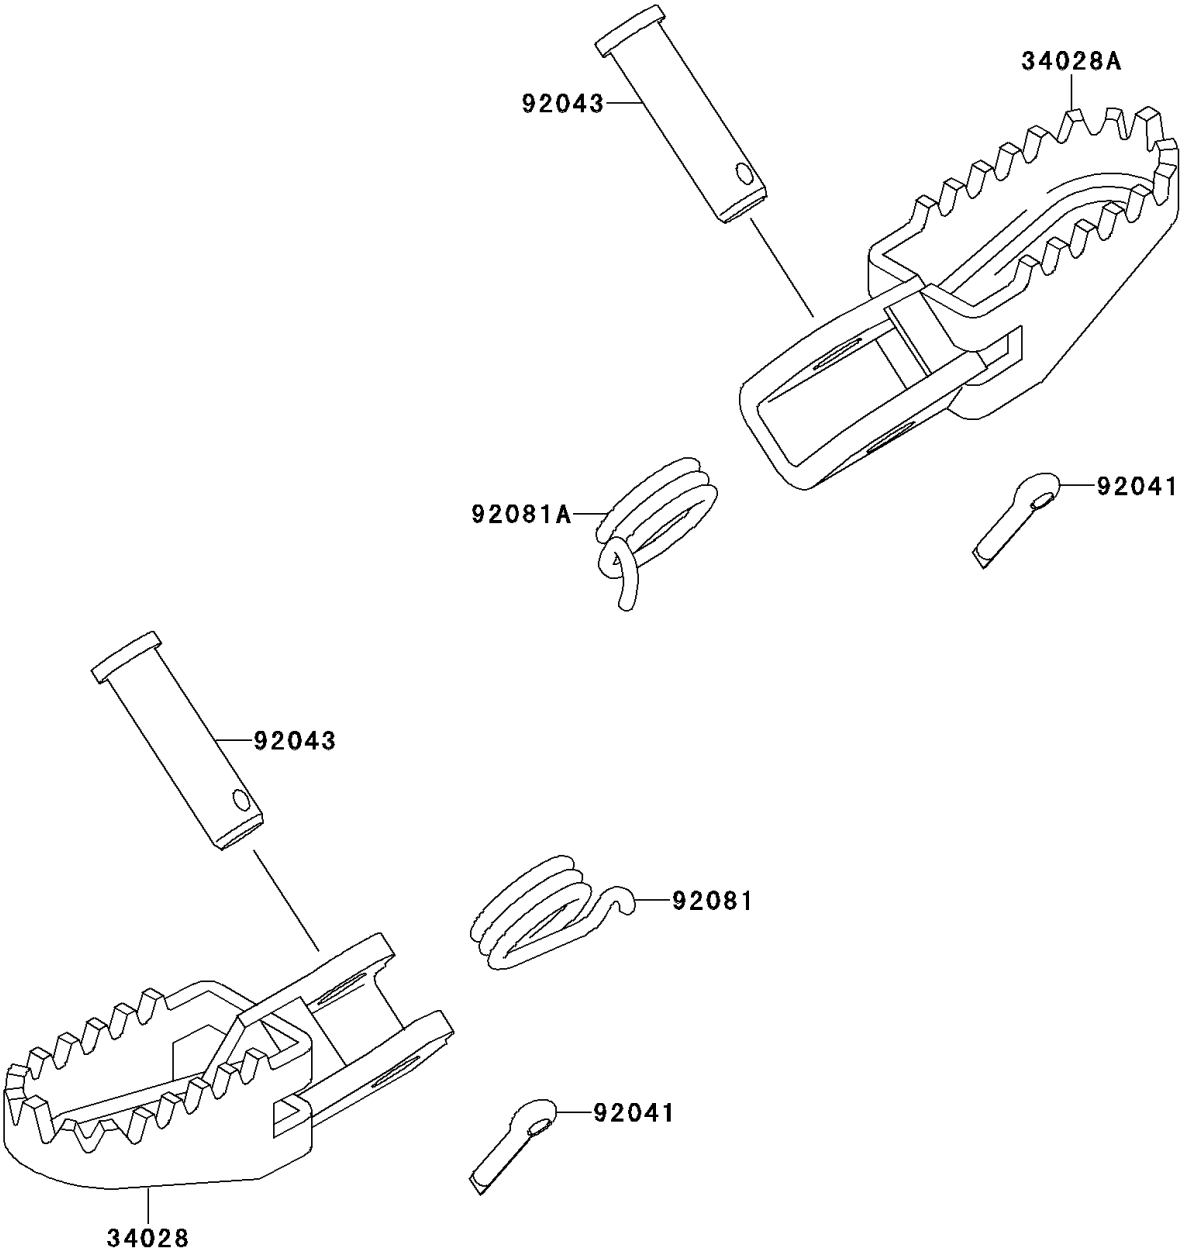

1992 KX60 PARTS DIAGRAM

Step

F2160

1992 KX60 PARTS LIST

Step

ITEM NAME	PART NUMBER	QUANTITY
STEP,LH (Ref # 34028)	34028-1237	1
STEP,RH (Ref # 34028A)	34028-1238	1
COTTER,2.5X15 (Ref # 92041)	92041-1051	1
PIN,8X32 (Ref # 92043)	92043-1143	1
SPRING,FOOTREST,LH (Ref # 92081)	92081-1491	1
SPRING,FOOTREST,RH (Ref # 92081A)	92081-1543	1