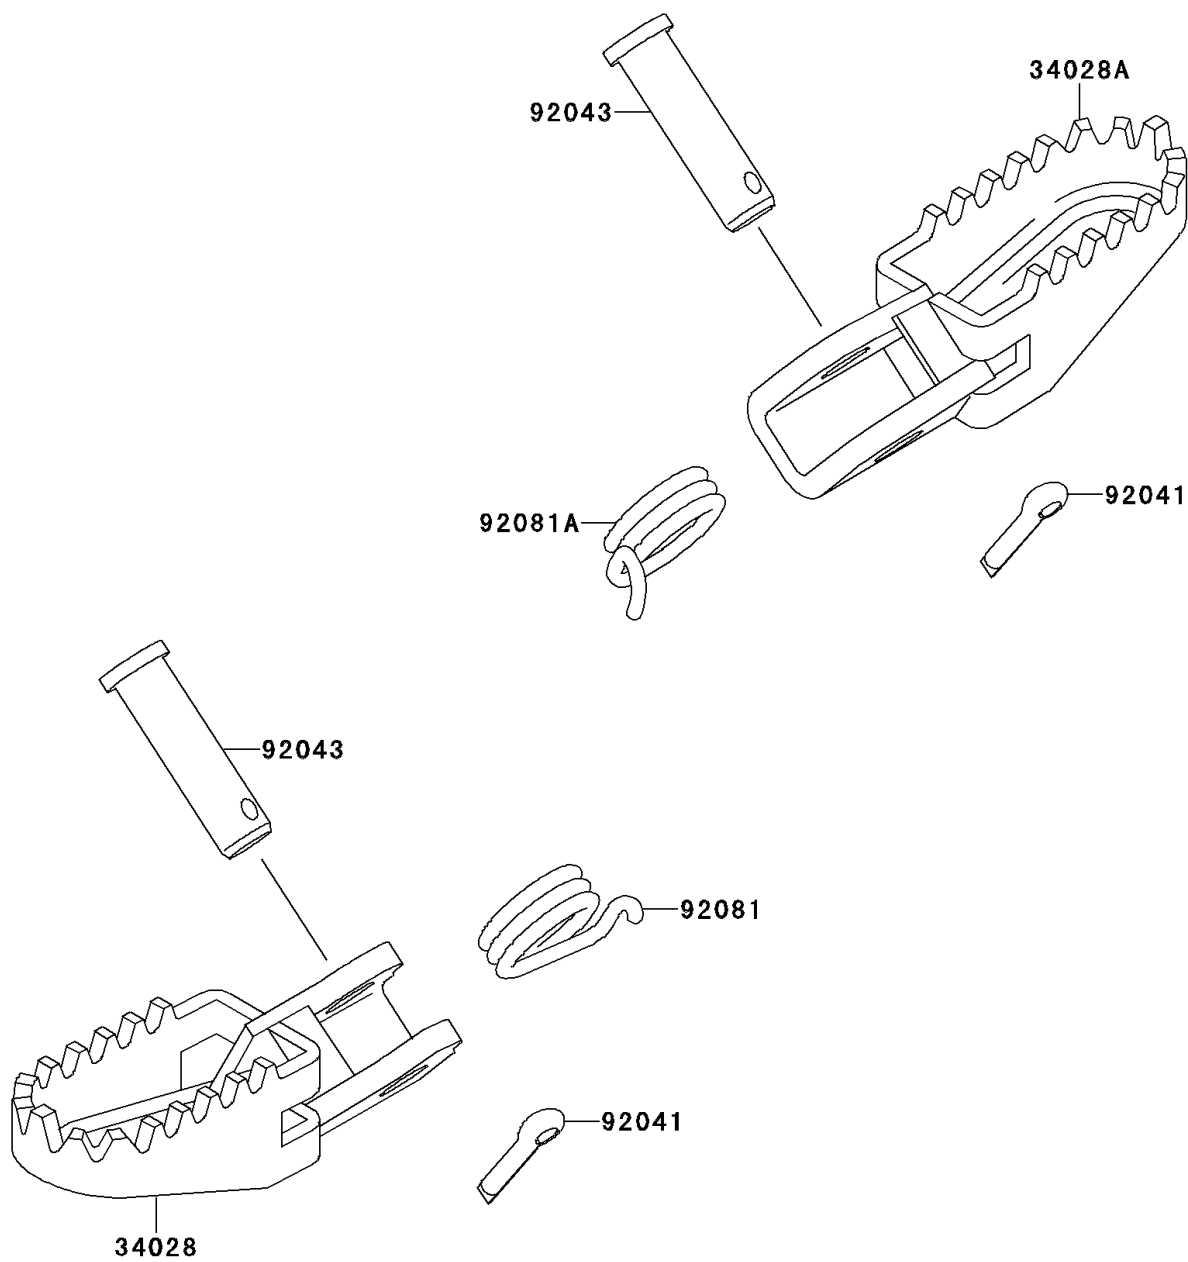

1990 KX60 PARTS DIAGRAM

Step

F2160

1990 KX60 PARTS LIST

Step

ITEM NAME	PART NUMBER	QUANTITY
STEP,LH (Ref # 34028)	34028-1237	1
STEP,RH (Ref # 34028A)	34028-1238	1
COTTER,2.5X15 (Ref # 92041)	92041-1051	1
PIN,8X32 (Ref # 92043)	92043-1143	1
SPRING,FOOTREST,LH (Ref # 92081)	92081-1491	1
SPRING,FOOTREST,RH (Ref # 92081A)	92081-1543	1