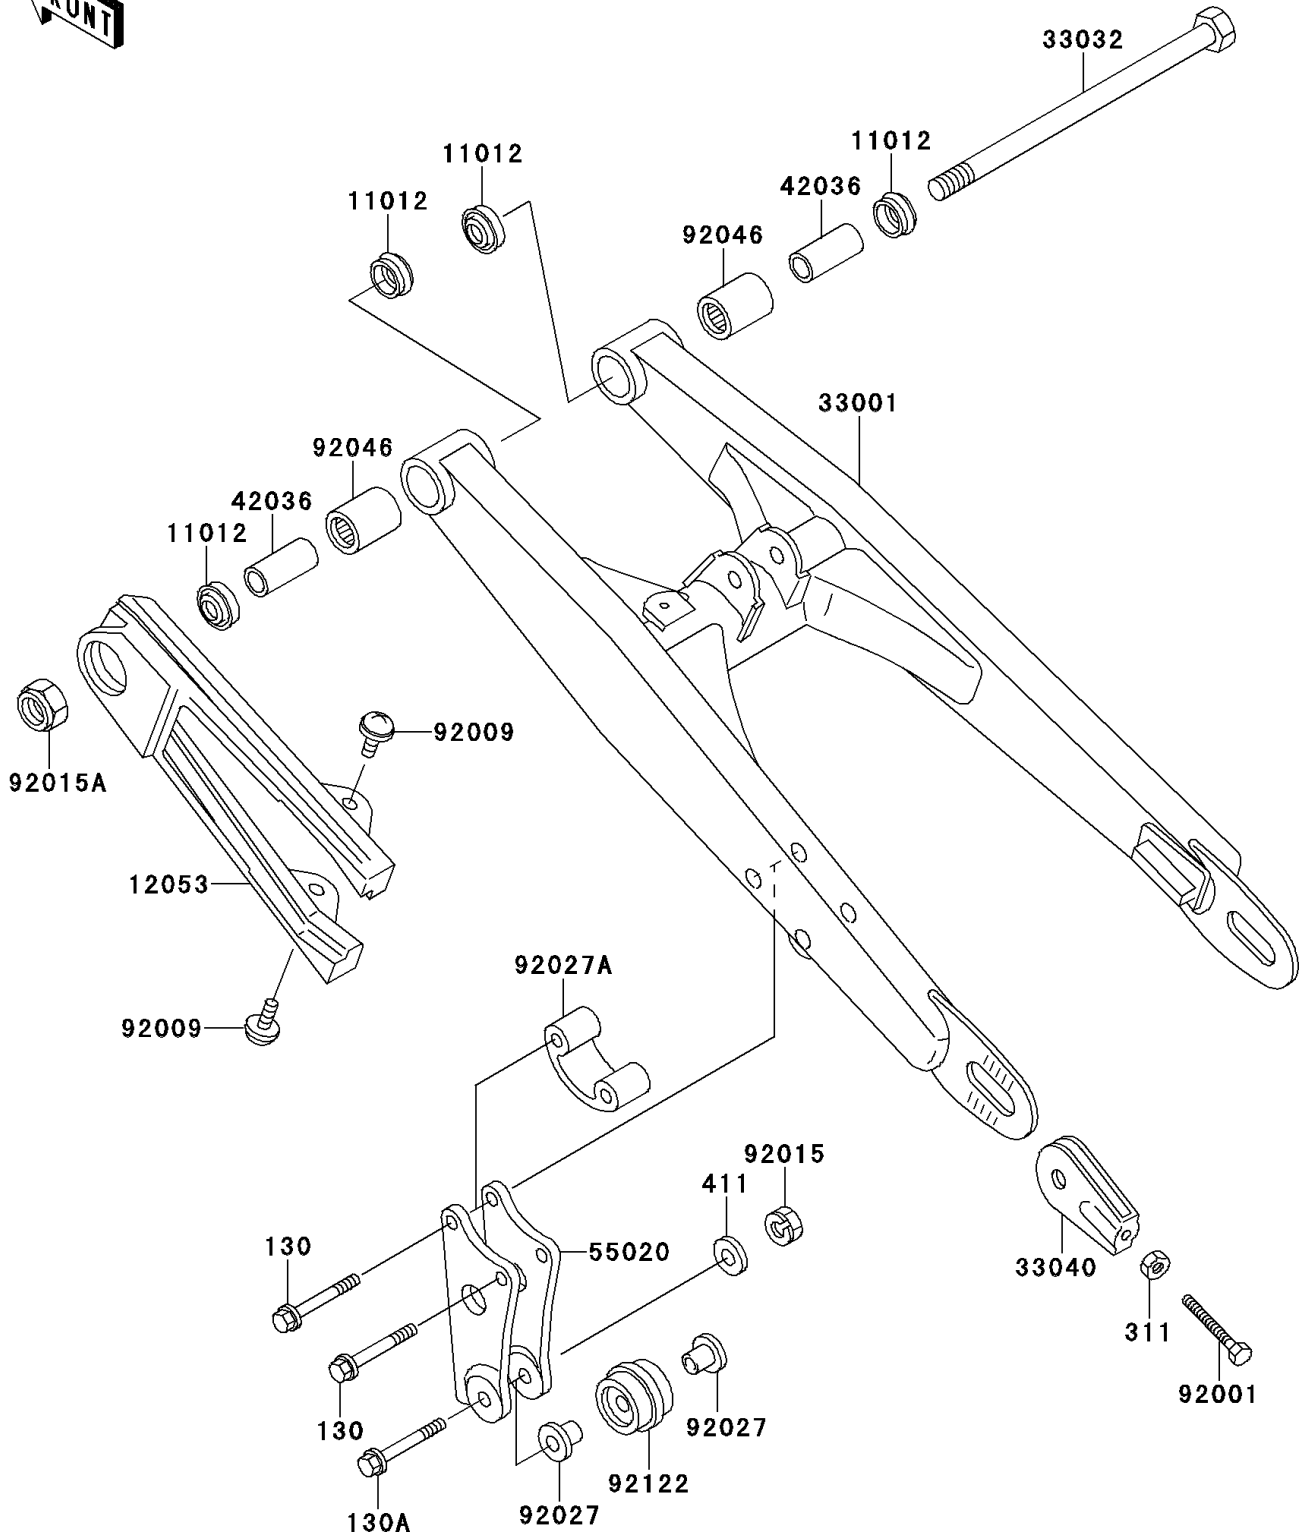

## 1992 KX60 PARTS DIAGRAM

Swing Arm

F2141

## 1992 KX60 PARTS LIST

### Swing Arm

ITEM NAME	PART NUMBER	QUANTITY
BOLT-FLANGED,6X45 (Ref # 130)	130G0645	1
BOLT-FLANGED,6X50 (Ref # 130A)	130G0650	1
NUT-HEX,6MM (Ref # 311)	311B0600	1
WASHER-PLAIN,6MM (Ref # 411)	411B0600	1
CAP (Ref # 11012)	11012-1263	1
GUIDE-CHAIN,FR (Ref # 12053)	12053-1069	1
ARM-COMP-SWING,SILVER NO.25 (Ref # 33001)	33001-1307-CE	1
SHAFT-SWING ARM,PIVOT (Ref # 33032)	33032-1031	1
ADJUSTER-CHAIN (Ref # 33040)	33040-1055	1
SLEEVE,SWING ARM,L=34 (Ref # 42036)	42036-1067	1
GUARD,CHAIN,RR (Ref # 55020)	55020-1163	1
BOLT,6X39 (Ref # 92001)	92001-1463	1
SCREW,6X10,WHITE (Ref # 92009)	92009-1286	1
NUT,LOCK,6MM (Ref # 92015)	92015-1393	1
NUT,LOCK,12MM (Ref # 92015A)	92015-1774	1
COLLAR (Ref # 92027)	92027-1183	1
COLLAR,CHAIN GUIDE (Ref # 92027A)	92027-1495	1
BEARING-NEEDLE (Ref # 92046)	92046-1046	1
ROLLER,CHAIN GUIDE (Ref # 92122)	92122-1030	1