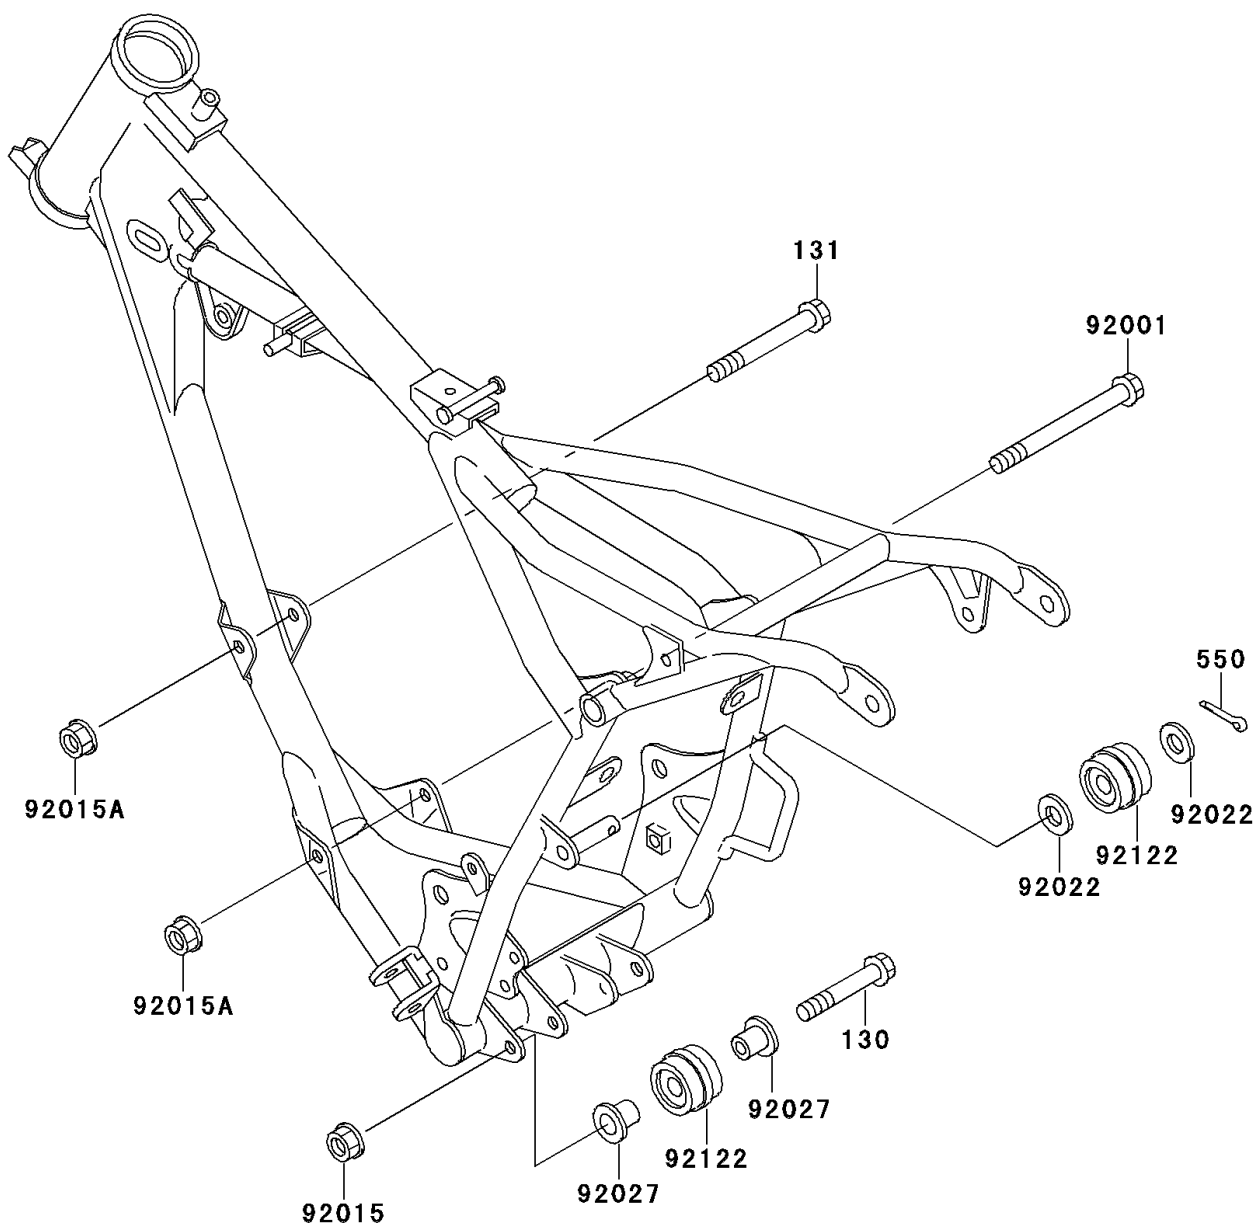

## 1992 KX60 PARTS DIAGRAM

Frame Fitting

F2131

## 1992 KX60 PARTS LIST

Frame Fitting

ITEM NAME	PART NUMBER	QUANTITY
BOLT-FLANGED,6X40 (Ref # 130)	130G0640	1
BOLT-FLANGED,8X60 (Ref # 131)	131G0860	1
PIN-COTTER,2.5X15 (Ref # 550)	550D2515	1
BOLT,8X105 (Ref # 92001)	92001-1367	1
NUT,FLANGED,6MM (Ref # 92015)	92015-1078	1
NUT,8MM (Ref # 92015A)	92015-1143	1
WASHER,10.5X20X1 (Ref # 92022)	92022-239	1
COLLAR (Ref # 92027)	92027-1183	1
ROLLER,CHAIN GUIDE (Ref # 92122)	92122-1030	1