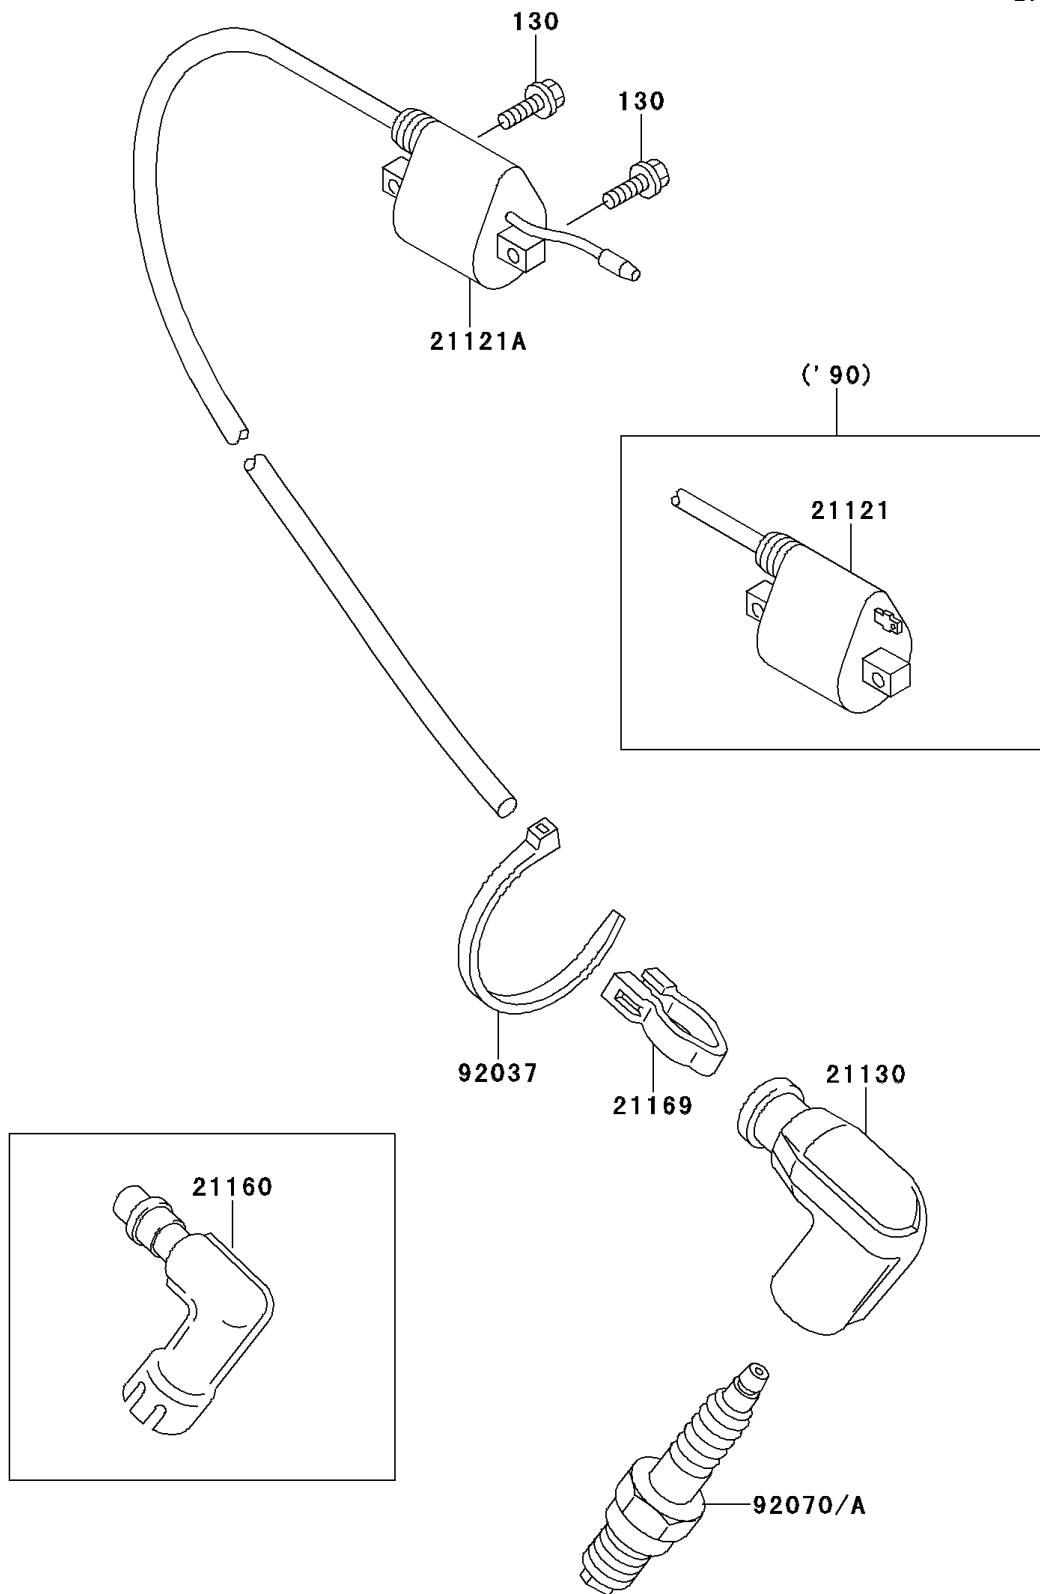

1992 KX60 PARTS DIAGRAM

Ignition Coil

E1830

1992 KX60 PARTS LIST

Ignition Coil

ITEM NAME	PART NUMBER	QUANTITY
BOLT-FLANGED,6X16 (Ref # 130)	130G0616	1
COIL-IGNITION (Ref # 21121A)	21121-1186	1
CAP-SPARK PLUG (Ref # 21130)	21130-1006	1
CAP-ASSY-PLUG (Ref # 21160)	21160-005	1
TERMINAL,PLUG CAP (Ref # 21169)	21169-001	1
CLAMP (Ref # 92037)	92037-1173	1
PLUG-SPARK,B9EG(NGK) (Ref # 92070)	92070-1058	1
PLUG-SPARK,B9EG(NGK) (Ref # 92070A)	92070-1061	1