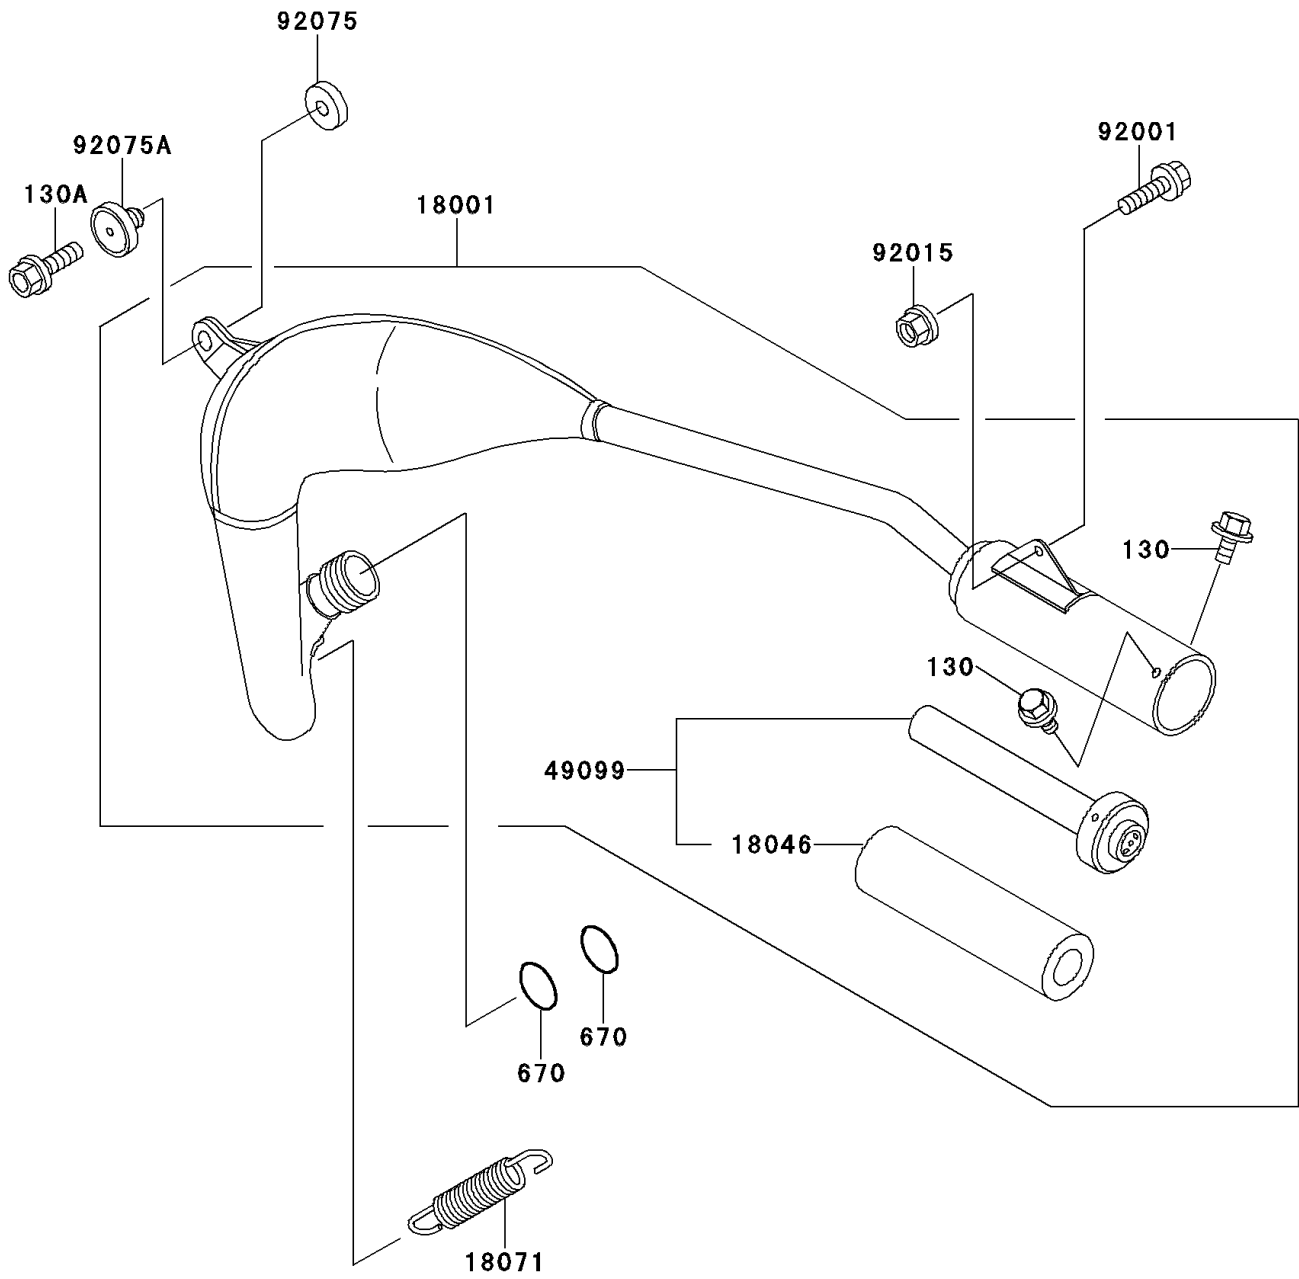

1992 KX60 PARTS DIAGRAM

Muffler

E1140

1992 KX60 PARTS LIST

Muffler

ITEM NAME	PART NUMBER	QUANTITY
BOLT-FLANGED (Ref # 130)	130G0508	2
BOLT-FLANGED,6X25 (Ref # 130A)	130G0625	1
O RING,32MM (Ref # 670)	670E3032	2
MUFFLER (Ref # 18001)	18001-1718	1
WOOL,BAFFLE PIPE (Ref # 18046)	18046-1094	1
SPRING,MUFFLER CONNECTING (Ref # 18071)	18071-003	1
BAFFLE-PIPE MUFFLER (Ref # 49099)	49099-1259	1
BOLT,W/WASHER,6X12 (Ref # 92001)	92001-1517	1
NUT,FLANGED,6MM (Ref # 92015)	92015-1078	1
DAMPER,9.3X28X7 (Ref # 92075)	92075-1571	1
DAMPER,MUFFLER (Ref # 92075A)	92075-1572	1