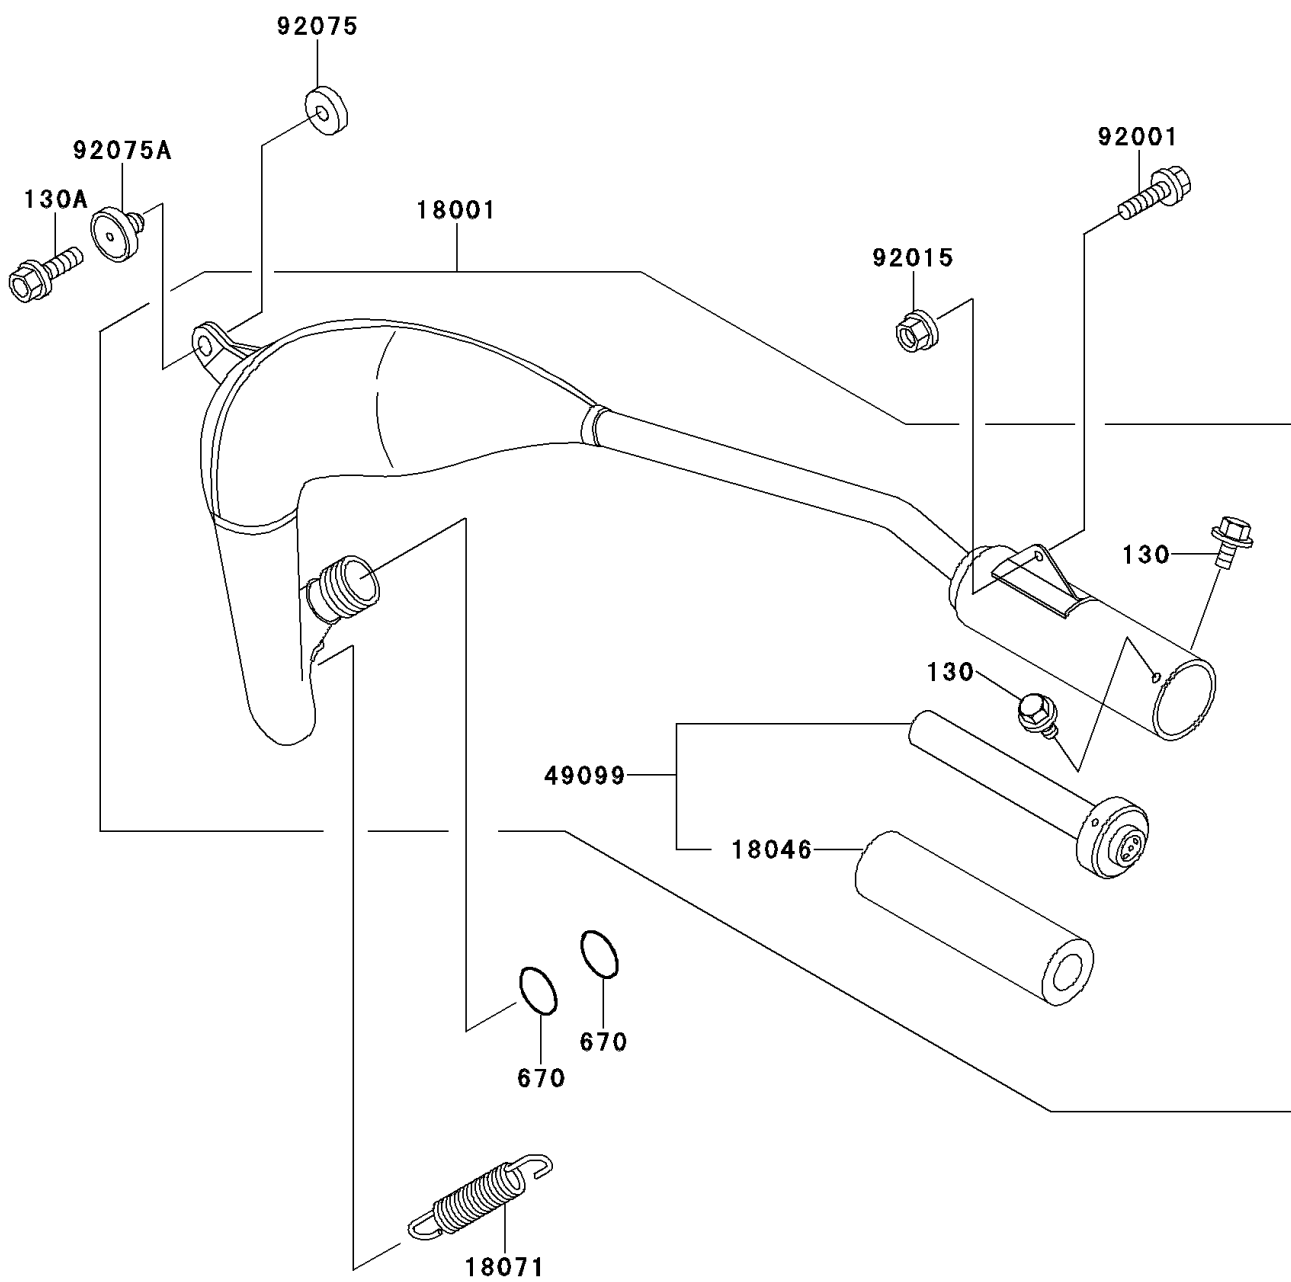

1992 KX60 PARTS DIAGRAM

Muffler

E1140

1992 KX60 PARTS LIST

Muffler

ITEM NAME	PART NUMBER	QUANTITY
BOLT-FLANGED (Ref # 130)	130G0508	1
BOLT-FLANGED,6X25 (Ref # 130A)	130G0625	1
O RING,32MM (Ref # 670)	670E3032	1
MUFFLER (Ref # 18001)	18001-1718	1
WOOL,BAFFLE PIPE (Ref # 18046)	18046-1094	1
SPRING,MUFFLER CONNECTING (Ref # 18071)	18071-003	1
BAFFLE-PIPE MUFFLER (Ref # 49099)	49099-1259	1
BOLT,W/WASHER,6X12 (Ref # 92001)	92001-1517	1
NUT,FLANGED,6MM (Ref # 92015)	92015-1078	1
DAMPER,9.3X28X7 (Ref # 92075)	92075-1571	1
DAMPER,MUFFLER (Ref # 92075A)	92075-1572	1