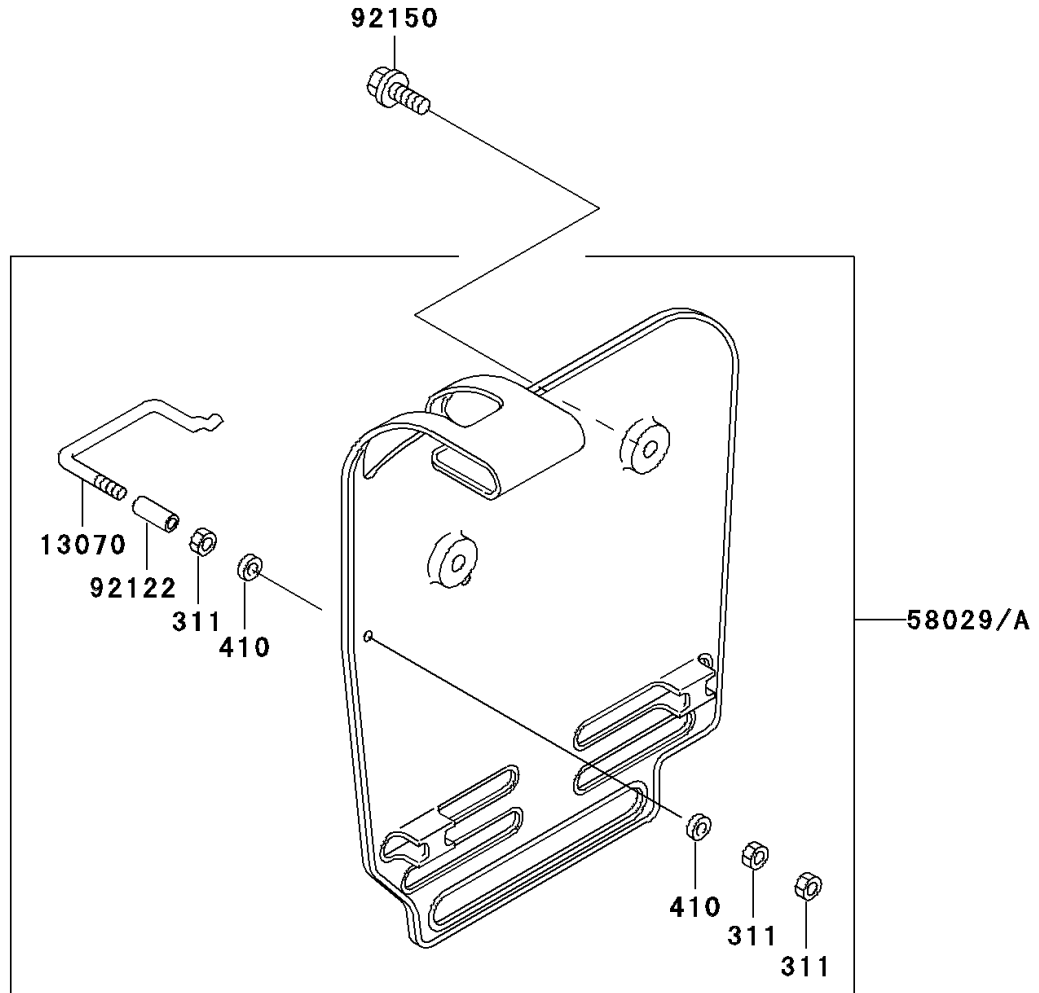

# 2001 KX60 PARTS DIAGRAM

Accessory

F2910

92072

92072

## 2001 KX60 PARTS LIST

### Accessory

<b>ITEM NAME</b>	<b>PART NUMBER</b>	<b>QUANTITY</b>
NUT-HEX (Ref # 311)	311B0300	3
WASHER-PLAIN-SMALL,3MM (Ref # 410)	410B0300	2
GUIDE,CABLE (Ref # 13070)	13070-1031	1
PLATE-NUMBER,P.WHITE (Ref # 58029A)	58029-1054-6F	1
BAND,L=149 (Ref # 92072)	92072-031	2
ROLLER,CABLE GUIDE (Ref # 92122)	92122-1011	1
BOLT,6X14 (Ref # 92150)	92150-1340	2