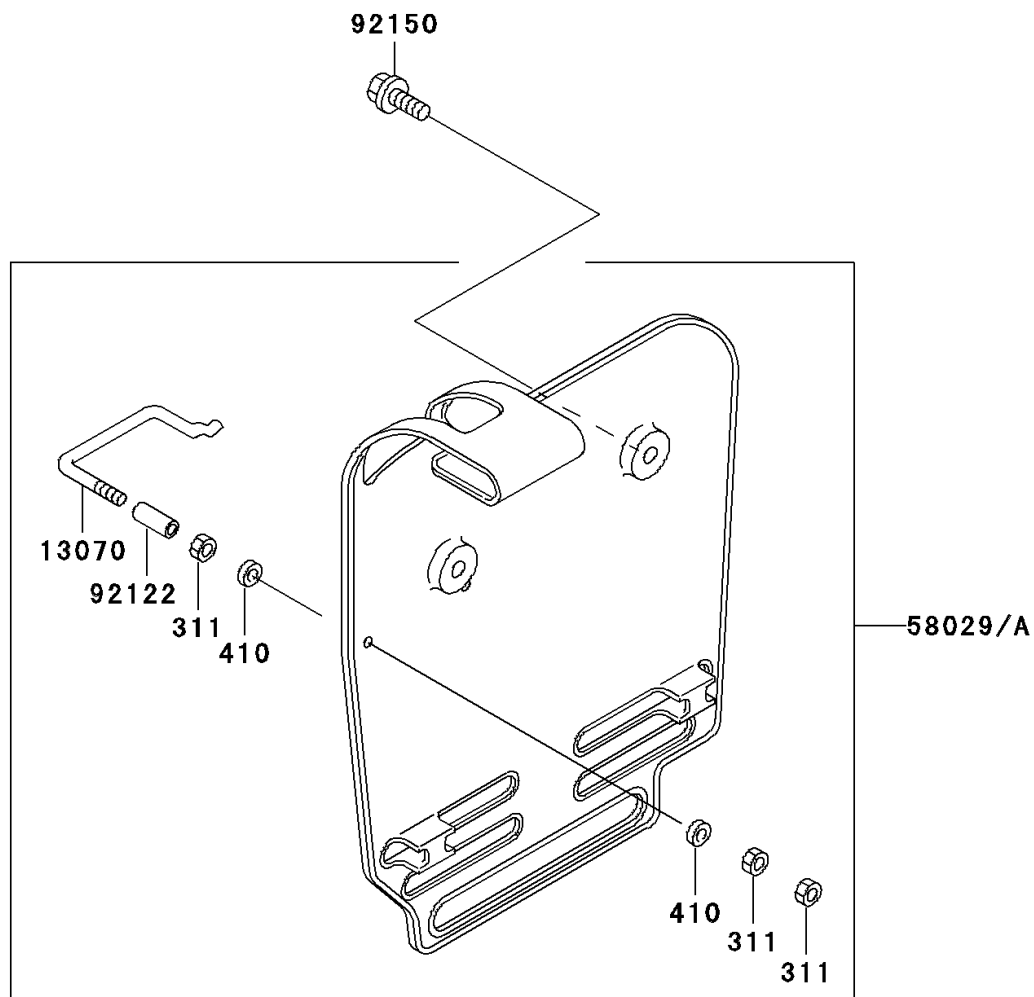

## 2000 KX60 PARTS DIAGRAM

Accessory

F2910

## 2000 KX60 PARTS LIST

Accessory

ITEM NAME	PART NUMBER	QUANTITY
NUT-HEX (Ref # 311)	311B0300	1
WASHER-PLAIN-SMALL,3MM (Ref # 410)	410B0300	1
GUIDE,CABLE (Ref # 13070)	13070-1031	1
PLATE-NUMBER,P.WHITE (Ref # 58029A)	58029-1054-6F	1
BAND,L=149 (Ref # 92072)	92072-031	1
ROLLER,CABLE GUIDE (Ref # 92122)	92122-1011	1
BOLT,6X14 (Ref # 92150)	92150-1340	1