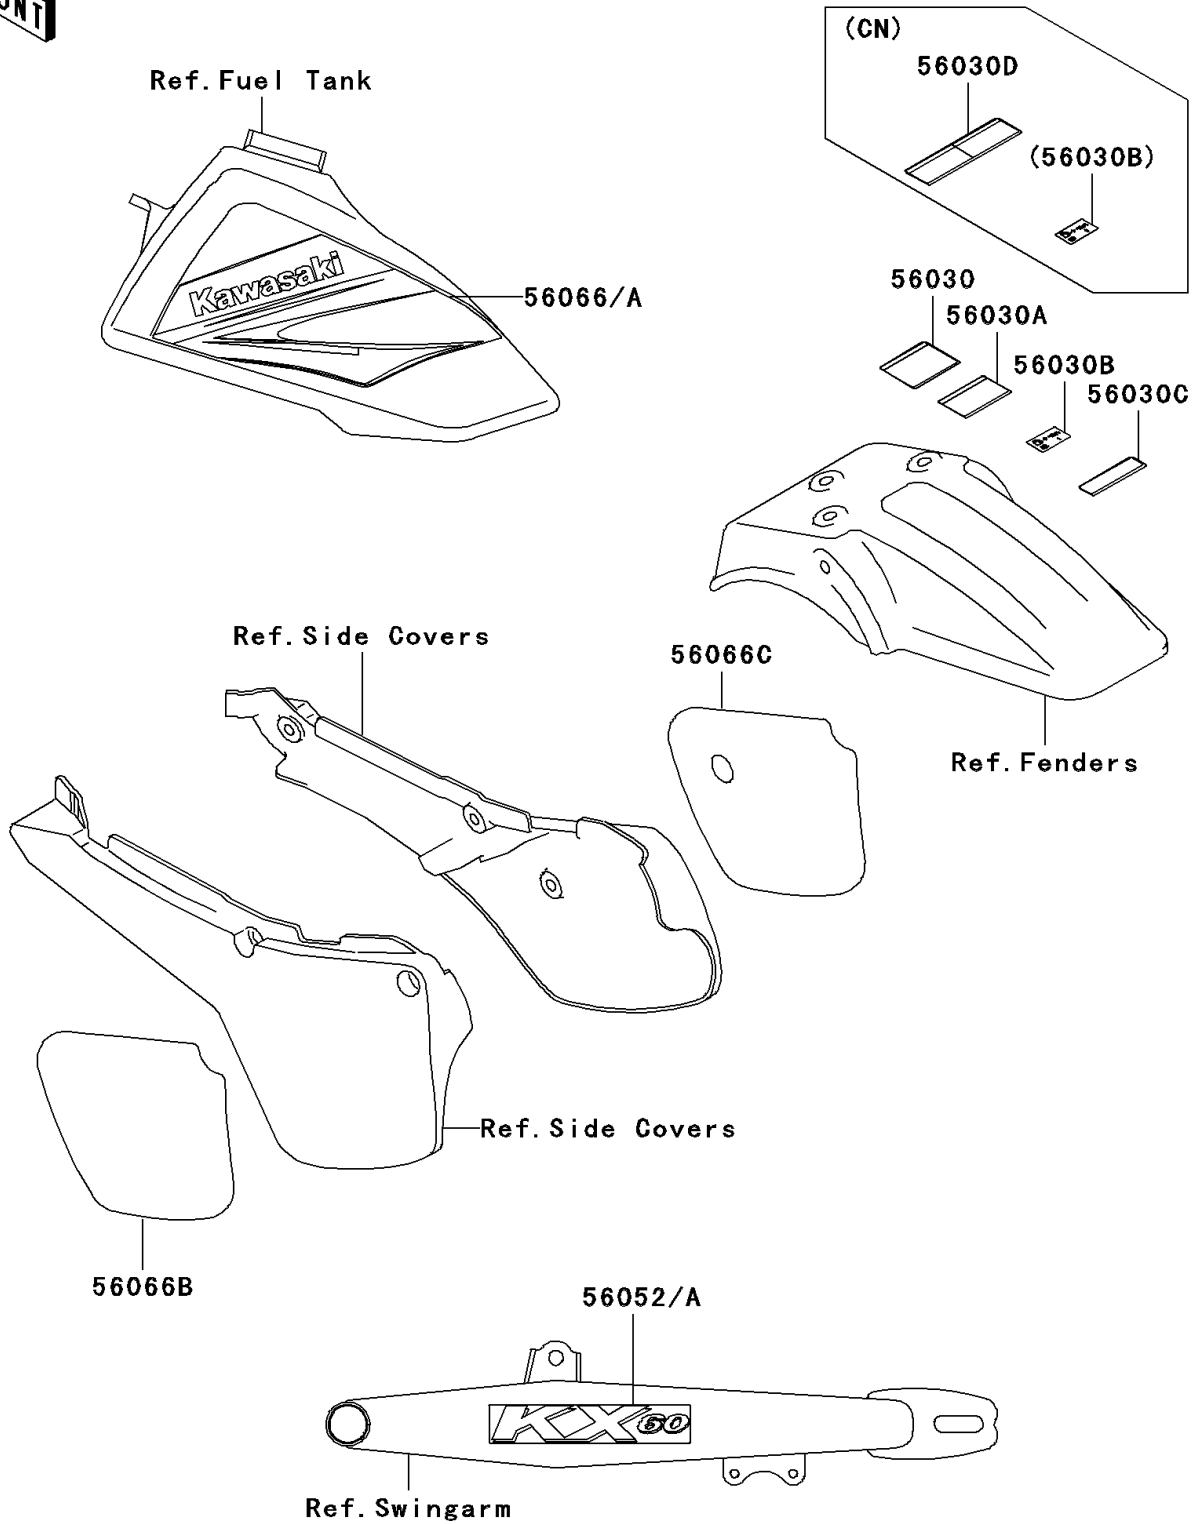

2003 KX60 PARTS DIAGRAM

Labels(KX60-B19)

F2860D

2003 KX60 PARTS LIST

Labels(KX60-B19)

ITEM NAME	PART NUMBER	QUANTITY
LABEL,32:1 (Ref # 56030B)	56030-1230	1
MARK,SWING ARM,LH,KX60 (Ref # 56052)	56052-1759	1
MARK,SWING ARM,RH,KX60 (Ref # 56052A)	56052-1760	1
PATTERN,FUEL TANK,LH (Ref # 56066)	56066-1092	1
PATTERN,FUEL TANK,RH (Ref # 56066A)	56066-1093	1
PATTERN,SIDE COVER,LH (Ref # 56066B)	56066-1094	1
PATTERN,SIDE COVER,RH (Ref # 56066C)	56066-1095	1
LABEL,IMPORTANT NOTICE (Ref # 56030)	56030-1228	1
LABEL,DISCLAIMER (Ref # 56030A)	56030-1229	1
LABEL,NOISE EMISSION (Ref # 56030C)	56030-1231	1
LABEL,DISCLAIMER (Ref # 56030D)	56030-1233	1