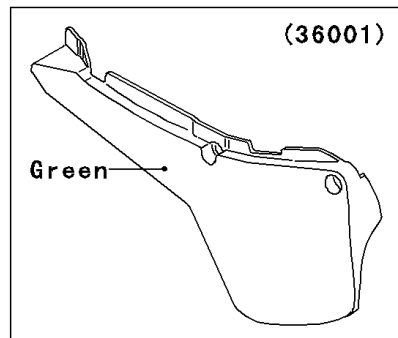

## 2000 KX60 PARTS DIAGRAM

Side Covers

WOD

WOD

### Side Covers

ITEM NAME	PART NUMBER	QUANTITY
COVER-SIDE,LH,L.GREEN (Ref # 36001)	36001-1398-6W	1
COVER-SIDE,RH,L.GREEN (Ref # 36001A)	36001-1399-6W	1
NUT,LOCK,FLANGED,6MM (Ref # 92015)	92015-1339	1
WASHER,7X16X1.2 (Ref # 92022)	92022-024	1
DAMPER (Ref # 92075)	92075-1598	1
BOLT,6X14 (Ref # 92150)	92150-1340	1
BOLT,FLANGED,6X30 (Ref # 92150A)	92150-1486	1