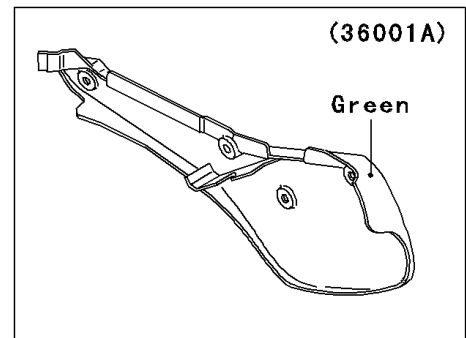

## 2000 KX60 PARTS DIAGRAM

Side Covers

WOD

WOD

### Side Covers

ITEM NAME	PART NUMBER	QUANTITY
COVER-SIDE,LH,L.GREEN (Ref # 36001)	36001-1398-6W	1
COVER-SIDE,RH,L.GREEN (Ref # 36001A)	36001-1399-6W	1
NUT,LOCK,FLANGED,6MM (Ref # 92015)	92015-1339	1
WASHER,7X16X1.2 (Ref # 92022)	92022-024	1
DAMPER (Ref # 92075)	92075-1598	1
BOLT,6X14 (Ref # 92150)	92150-1340	1
BOLT,FLANGED,6X30 (Ref # 92150A)	92150-1486	1