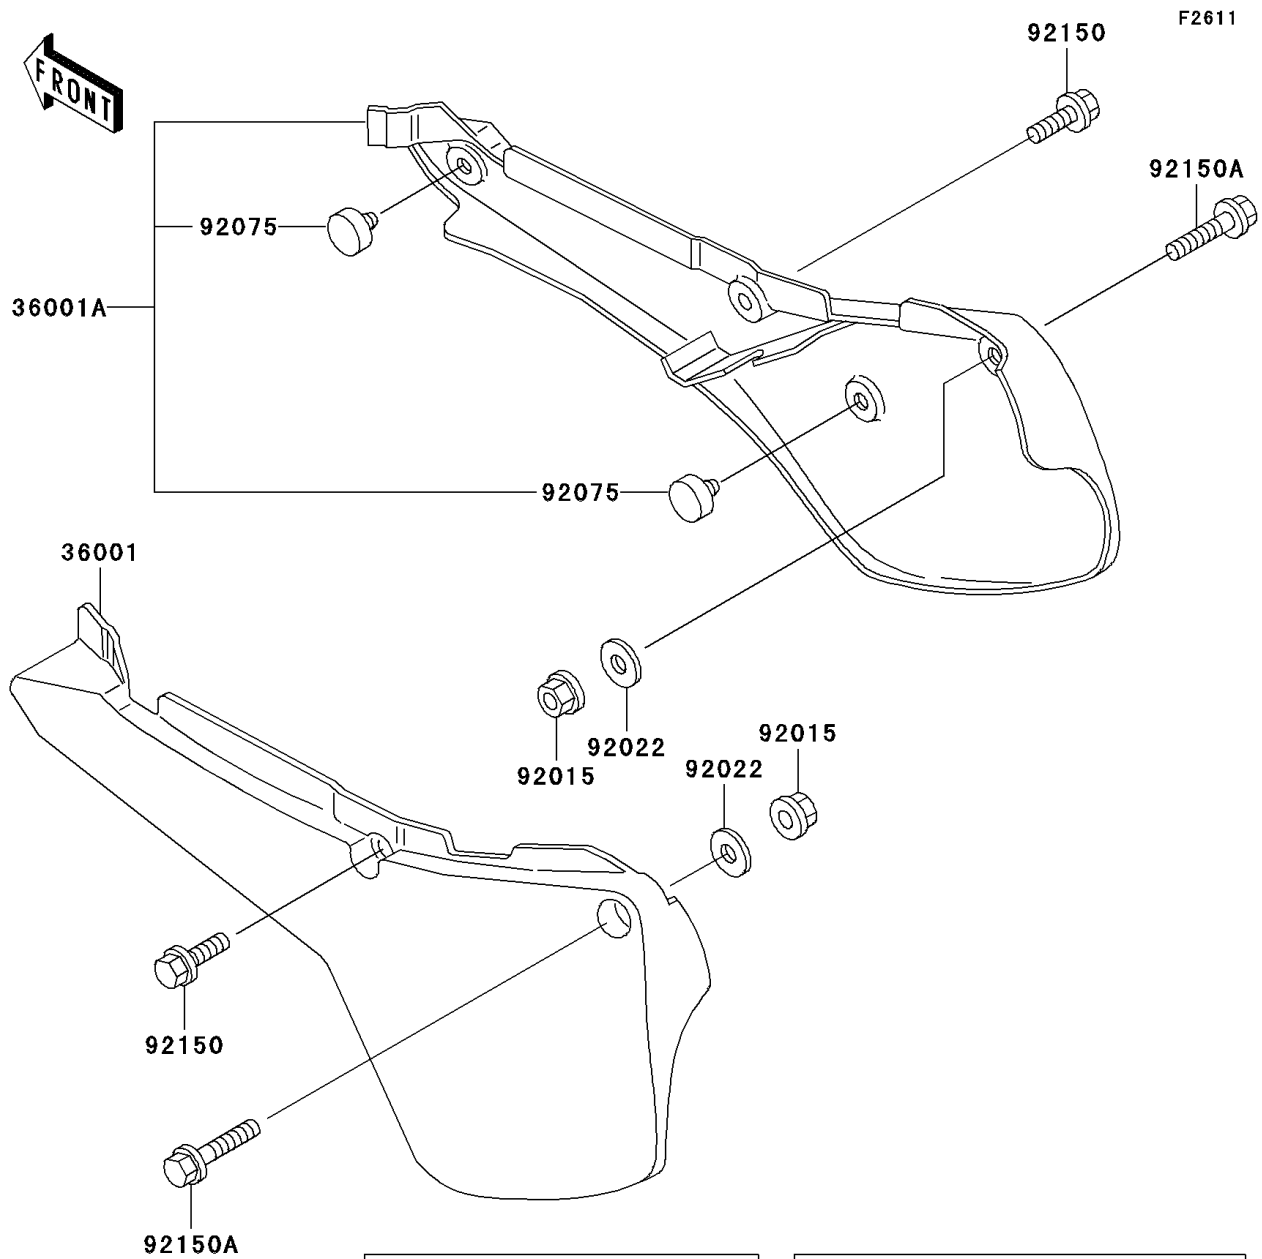

## 2000 KX60 PARTS DIAGRAM

Side Covers

WOD

WOD

## 2000 KX60 PARTS LIST

### Side Covers

ITEM NAME	PART NUMBER	QUANTITY
COVER-SIDE,LH,L.GREEN (Ref # 36001)	36001-1398-6W	1
COVER-SIDE,RH,L.GREEN (Ref # 36001A)	36001-1399-6W	1
NUT,LOCK,FLANGED,6MM (Ref # 92015)	92015-1339	1
WASHER,7X16X1.2 (Ref # 92022)	92022-024	1
DAMPER (Ref # 92075)	92075-1598	1
BOLT,6X14 (Ref # 92150)	92150-1340	1
BOLT,FLANGED,6X30 (Ref # 92150A)	92150-1486	1