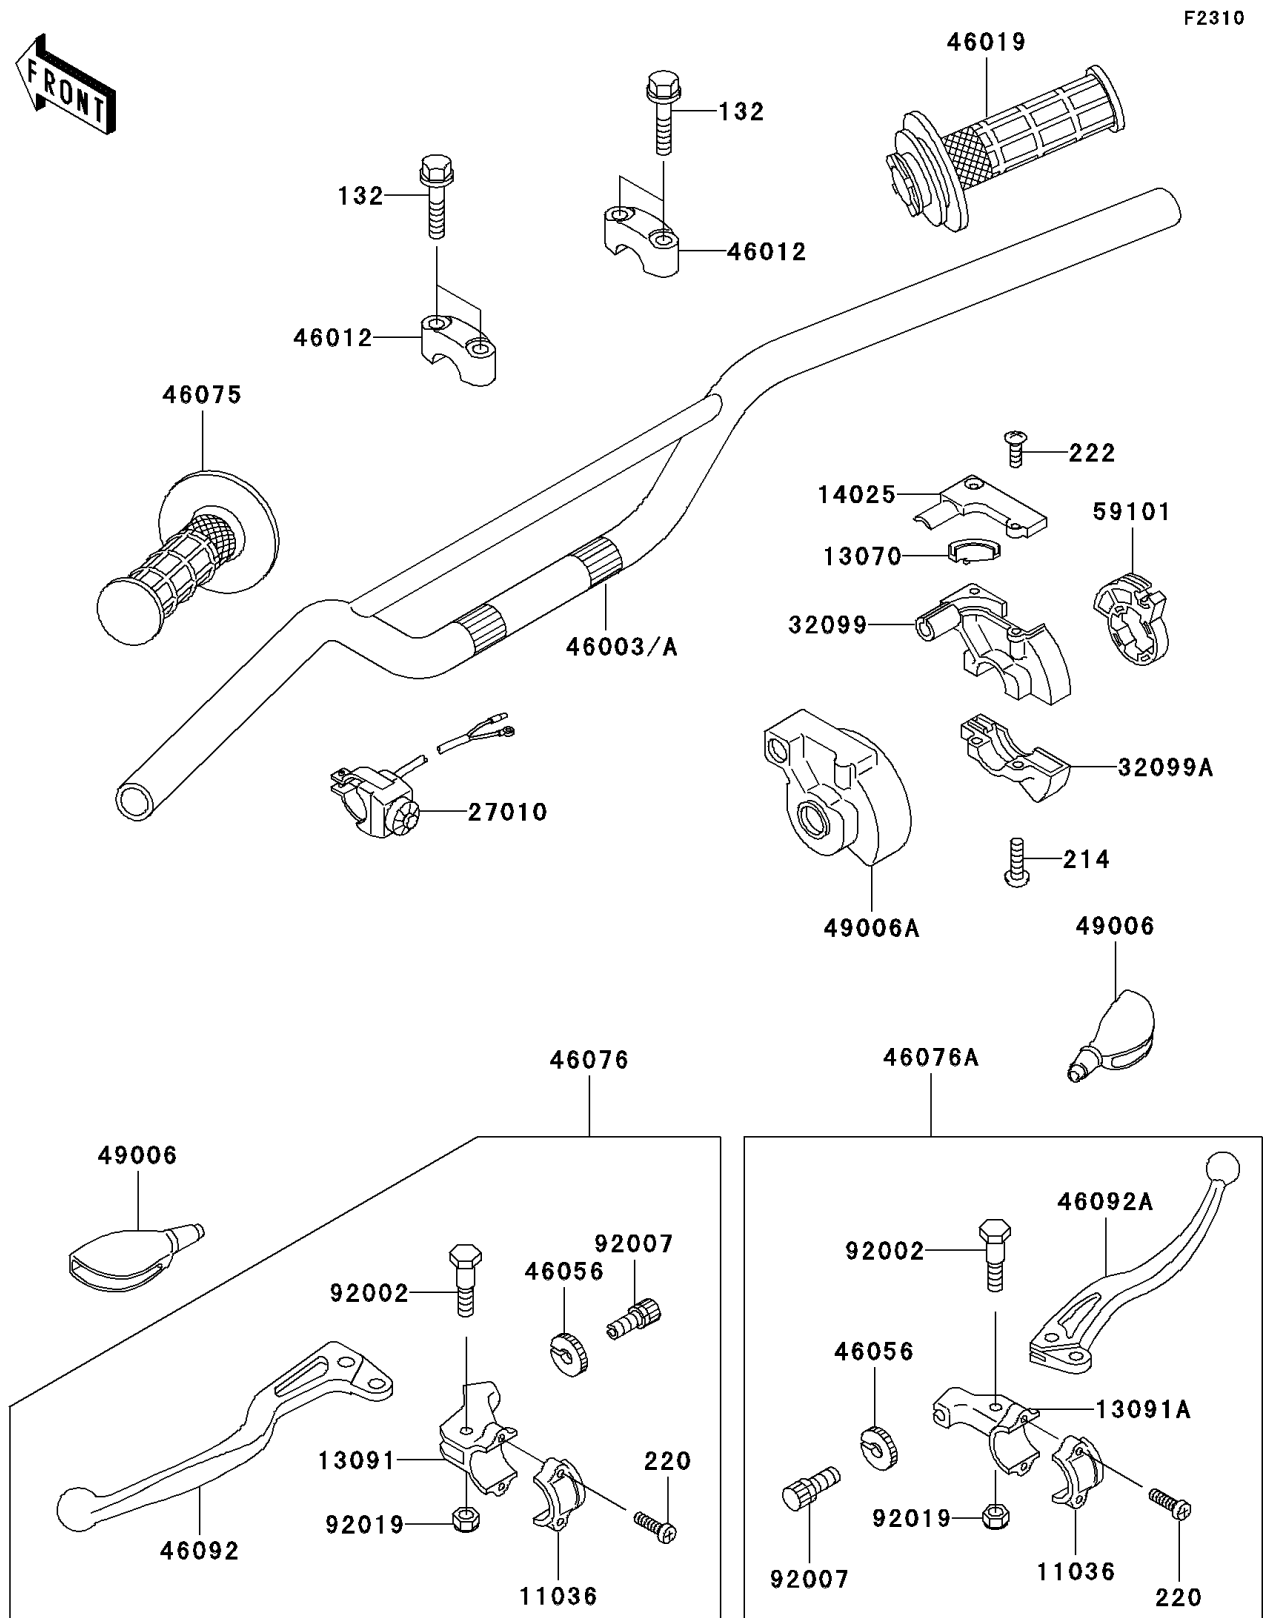

## 2003 KX60 PARTS DIAGRAM

Handlebar

## 2003 KX60 PARTS LIST

Handlebar

ITEM NAME	PART NUMBER	QUANTITY
BOLT-FLANGED-SMALL (Ref # 132)	132G0830	1
SCREW-PAN+- (Ref # 214)	214C0518	1
SCREW-PAN-CROS (Ref # 220)	220C0514	1
SCREW-CSK-RD-CROS (Ref # 222)	222E0412	1
BRACKET-A,LEVER HOLDER (Ref # 11036)	11036-1297	1
GUIDE,THROTTLE (Ref # 13070)	13070-1074	1
HOLDER,CLUTCH LEVER (Ref # 13091)	13091-1131	1
HOLDER,BRAKE LEVER (Ref # 13091A)	13091-1135	1
COVER,THROTTLE CASE UPP (Ref # 14025)	14025-1646	1
SWITCH,ENGINE STOP (Ref # 27010)	27010-1350	1
CASE,THROTTLE UPP (Ref # 32099)	32099-1036	1
CASE,THROTTLE LWR (Ref # 32099A)	32099-1044	1
HANDLE,SILVER (Ref # 46003A)	46003-1575-CE	1
HOLDER-HANDLE,UPP (Ref # 46012)	46012-1191	1
GRIP-ASSY,THROTTLE (Ref # 46019)	46019-1054	1
NUT,CABLE ADJUST (Ref # 46056)	46056-006	1
GRIP,LH (Ref # 46075)	46075-1024	1
LEVER-ASSY-GRIP,LH (Ref # 46076)	46076-1106	1
LEVER-ASSY-GRIP,RH (Ref # 46076A)	46076-1107	1
LEVER-GRIP,CLUTCH (Ref # 46092)	46092-1047	1
LEVER-GRIP,BRAKE (Ref # 46092A)	46092-1048	1
BOOT,LEVER HOLDER (Ref # 49006)	49006-1017	1
BOOT,THROTTLE CASE (Ref # 49006A)	49006-1097	1
REEL,THROTTLE (Ref # 59101)	59101-1110	1
BOLT,LEVER SET (Ref # 92002)	92002-1150	1
SCREW,CABLE ADJUST,7MM (Ref # 92007)	92007-1143	1
NUT,LOCK,6MM (Ref # 92019)	92019-008	1