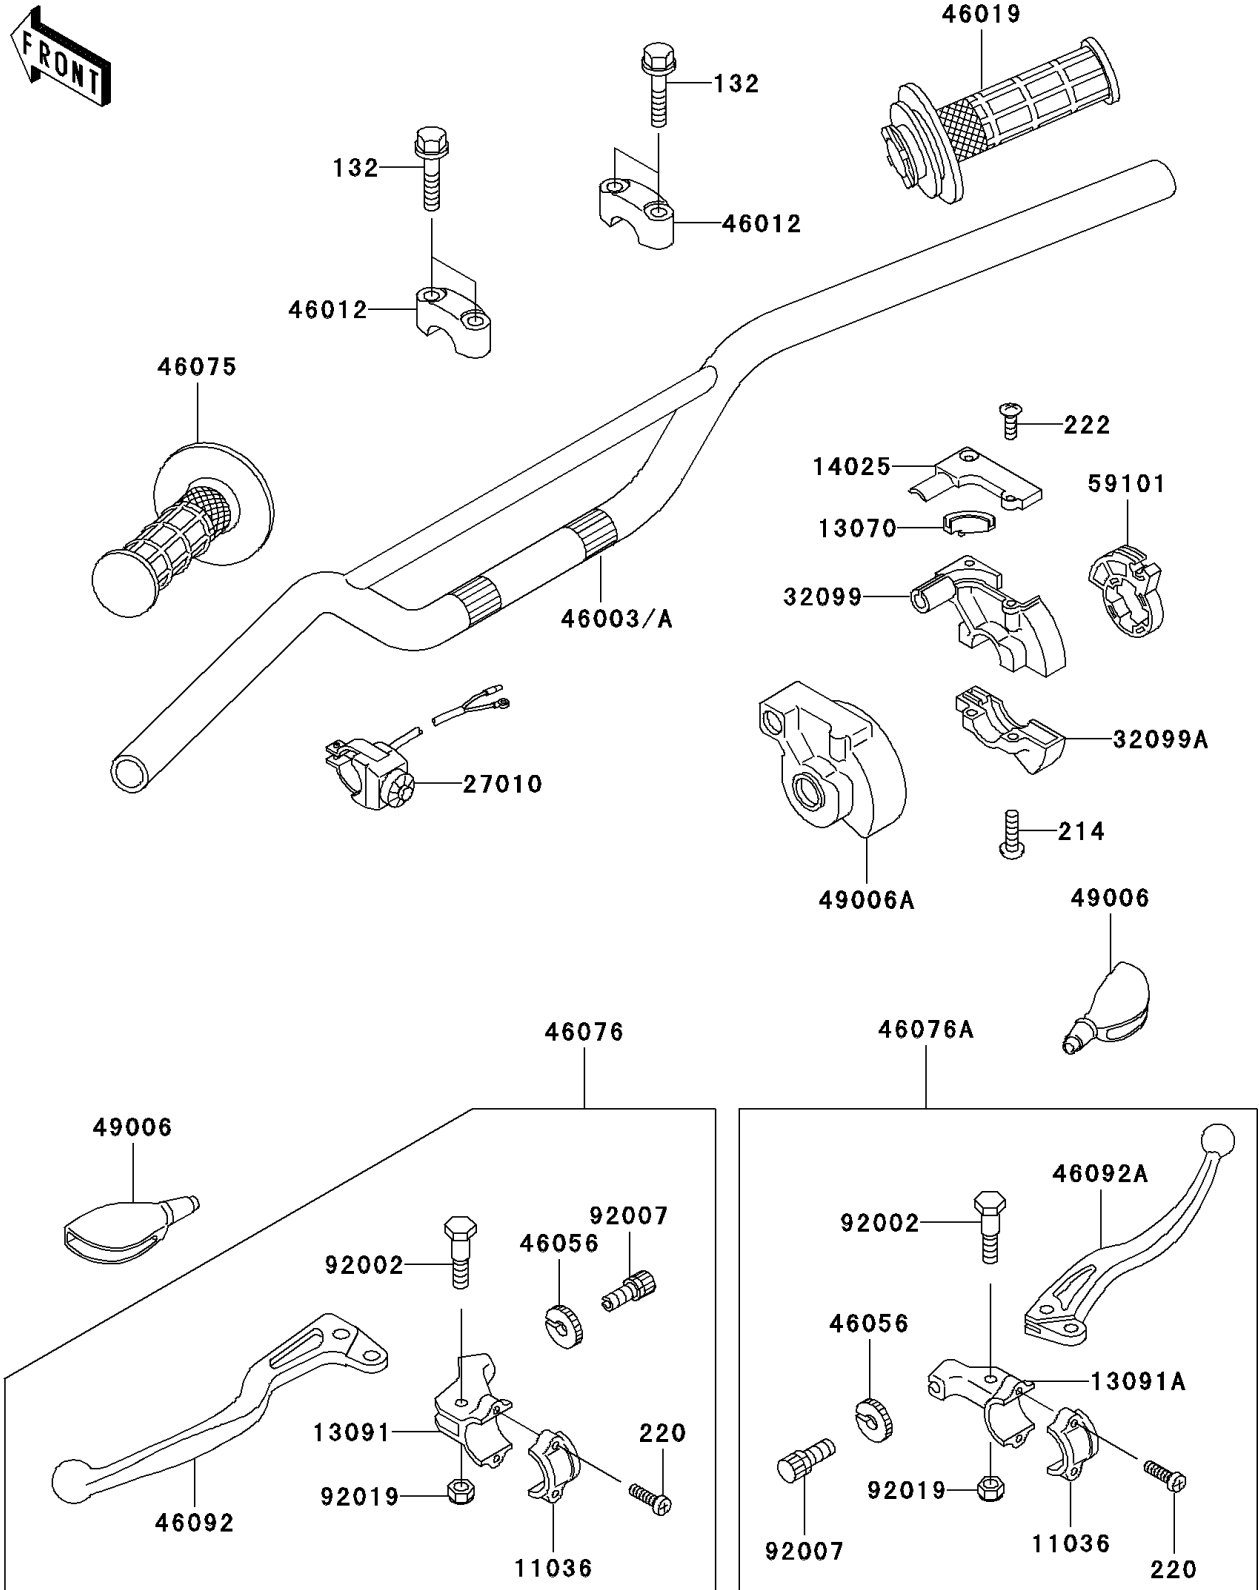

# 2001 KX60 PARTS DIAGRAM

Handlebar

F2310

## 2001 KX60 PARTS LIST

### Handlebar

ITEM NAME	PART NUMBER	QUANTITY
BOLT-FLANGED-SMALL (Ref # 132)	132G0830	4
SCREW-PAN+- (Ref # 214)	214C0518	2
SCREW-PAN-CROS (Ref # 220)	220C0514	4
SCREW-CSK-RD-CROS (Ref # 222)	222E0412	2
BRACKET-A,LEVER HOLDER (Ref # 11036)	11036-1297	2
GUIDE,THROTTLE (Ref # 13070)	13070-1074	1
HOLDER,CLUTCH LEVER (Ref # 13091)	13091-1131	1
HOLDER,BRAKE LEVER (Ref # 13091A)	13091-1135	1
COVER,THROTTLE CASE UPP (Ref # 14025)	14025-1646	1
SWITCH,ENGINE STOP (Ref # 27010)	27010-1350	1
CASE,THROTTLE UPP (Ref # 32099)	32099-1036	1
CASE,THROTTLE LWR (Ref # 32099A)	32099-1044	1
HANDLE (Ref # 46003)	46003-1309	1
HOLDER-HANDLE,UPP (Ref # 46012)	46012-1191	2
GRIP-ASSY,THROTTLE (Ref # 46019)	46019-1054	1
NUT,CABLE ADJUST (Ref # 46056)	46056-006	2
GRIP,LH (Ref # 46075)	46075-1024	1
LEVER-ASSY-GRIP,LH (Ref # 46076)	46076-1106	1
LEVER-ASSY-GRIP,RH (Ref # 46076A)	46076-1107	1
LEVER-GRIP,CLUTCH (Ref # 46092)	46092-1047	1
LEVER-GRIP,BRAKE (Ref # 46092A)	46092-1048	1
BOOT,LEVER HOLDER (Ref # 49006)	49006-1017	2
BOOT,THROTTLE CASE (Ref # 49006A)	49006-1097	1
REEL,THROTTLE (Ref # 59101)	59101-1110	1
BOLT,LEVER SET (Ref # 92002)	92002-1150	2
SCREW,CABLE ADJUST,7MM (Ref # 92007)	92007-1143	2
NUT,LOCK,6MM (Ref # 92019)	92019-008	2