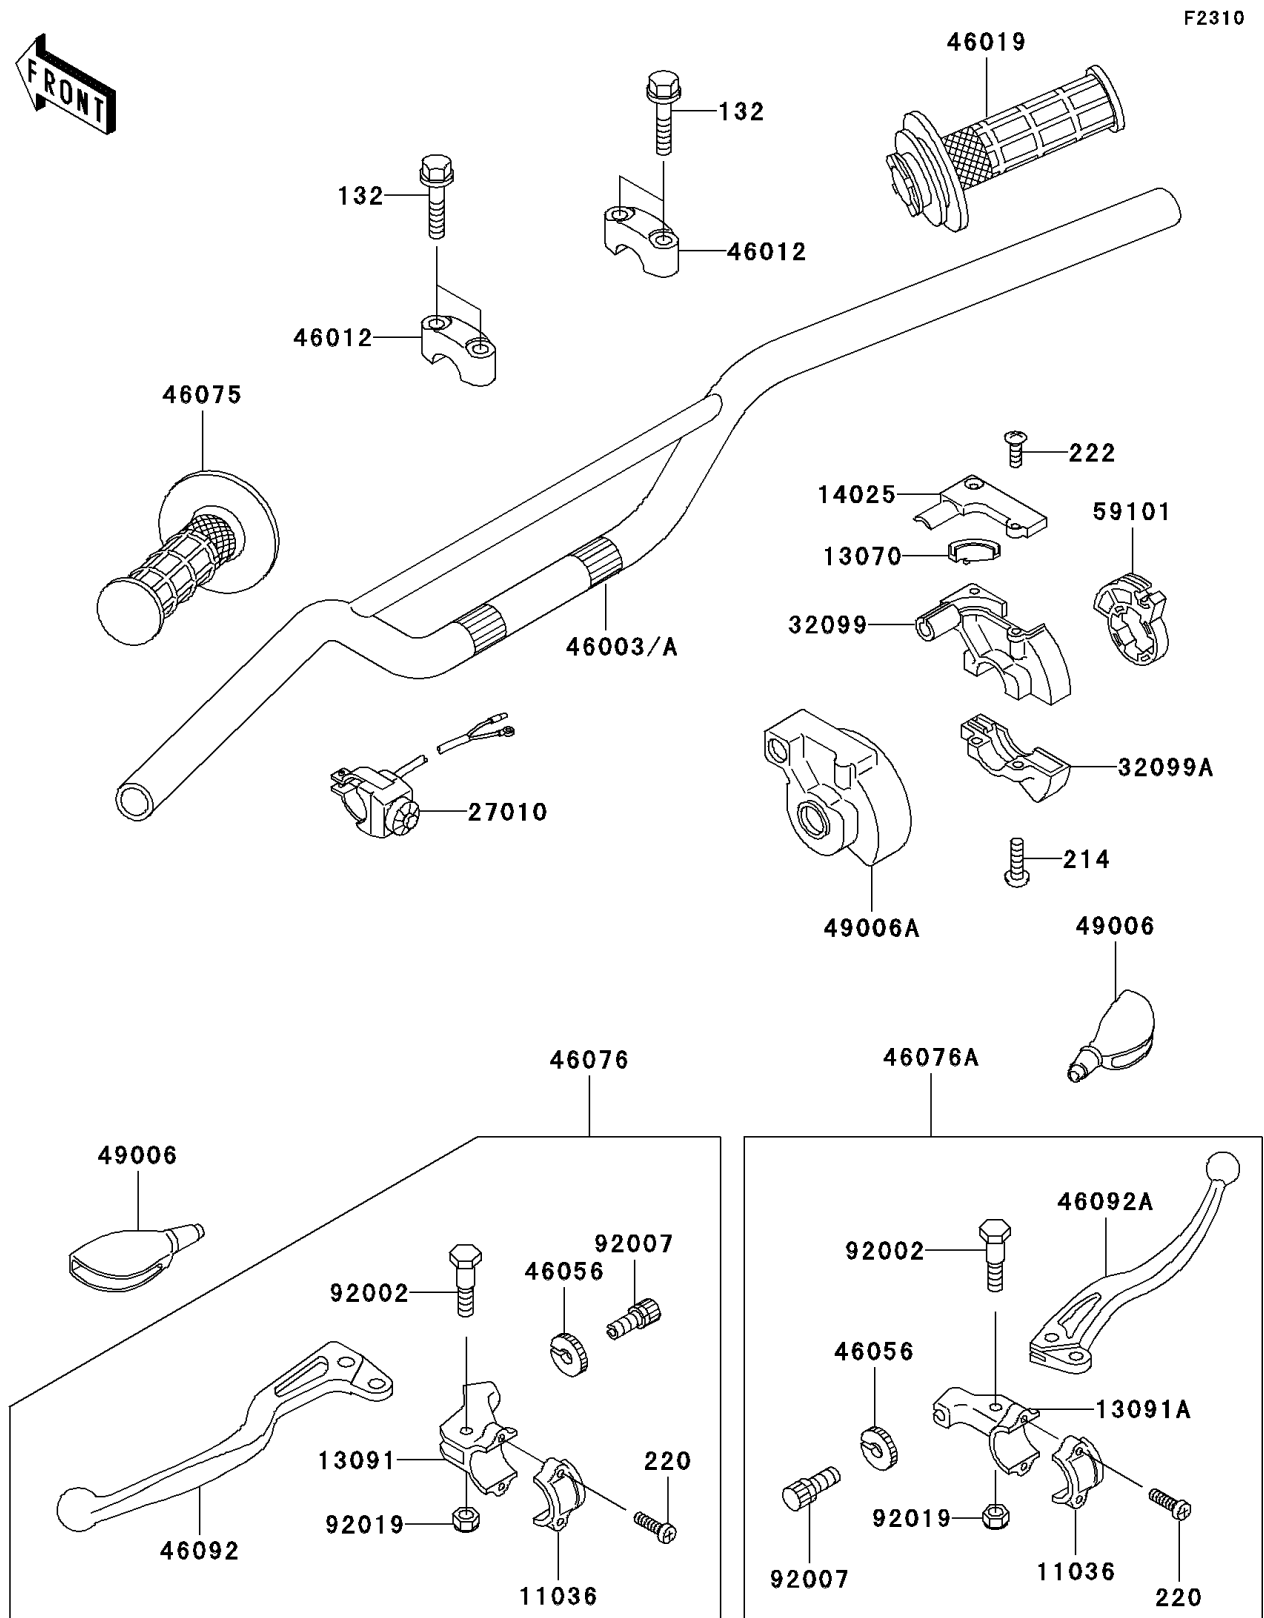

2000 KX60 PARTS DIAGRAM

Handlebar

2000 KX60 PARTS LIST

Handlebar

ITEM NAME	PART NUMBER	QUANTITY
BOLT-FLANGED-SMALL (Ref # 132)	132G0830	1
SCREW-PAN+- (Ref # 214)	214C0518	1
SCREW-PAN-CROS (Ref # 220)	220C0514	1
SCREW-CSK-RD-CROS (Ref # 222)	222E0412	1
BRACKET-A,LEVER HOLDER (Ref # 11036)	11036-1297	1
GUIDE,THROTTLE (Ref # 13070)	13070-1074	1
HOLDER,CLUTCH LEVER (Ref # 13091)	13091-1131	1
HOLDER,BRAKE LEVER (Ref # 13091A)	13091-1135	1
COVER,THROTTLE CASE UPP (Ref # 14025)	14025-1646	1
SWITCH,ENGINE STOP (Ref # 27010)	27010-1350	1
CASE,THROTTLE UPP (Ref # 32099)	32099-1036	1
CASE,THROTTLE LWR (Ref # 32099A)	32099-1044	1
HANDLE (Ref # 46003)	46003-1309	1
HOLDER-HANDLE,UPP (Ref # 46012)	46012-1191	1
GRIP-ASSY,THROTTLE (Ref # 46019)	46019-1054	1
NUT,CABLE ADJUST (Ref # 46056)	46056-006	1
GRIP,LH (Ref # 46075)	46075-1024	1
LEVER-ASSY-GRIP,LH (Ref # 46076)	46076-1106	1
LEVER-ASSY-GRIP,RH (Ref # 46076A)	46076-1107	1
LEVER-GRIP,CLUTCH (Ref # 46092)	46092-1047	1
LEVER-GRIP,BRAKE (Ref # 46092A)	46092-1048	1
BOOT,LEVER HOLDER (Ref # 49006)	49006-1017	1
BOOT,THROTTLE CASE (Ref # 49006A)	49006-1097	1
REEL,THROTTLE (Ref # 59101)	59101-1110	1
BOLT,LEVER SET (Ref # 92002)	92002-1150	1
SCREW,CABLE ADJUST,7MM (Ref # 92007)	92007-1143	1
NUT,LOCK,6MM (Ref # 92019)	92019-008	1