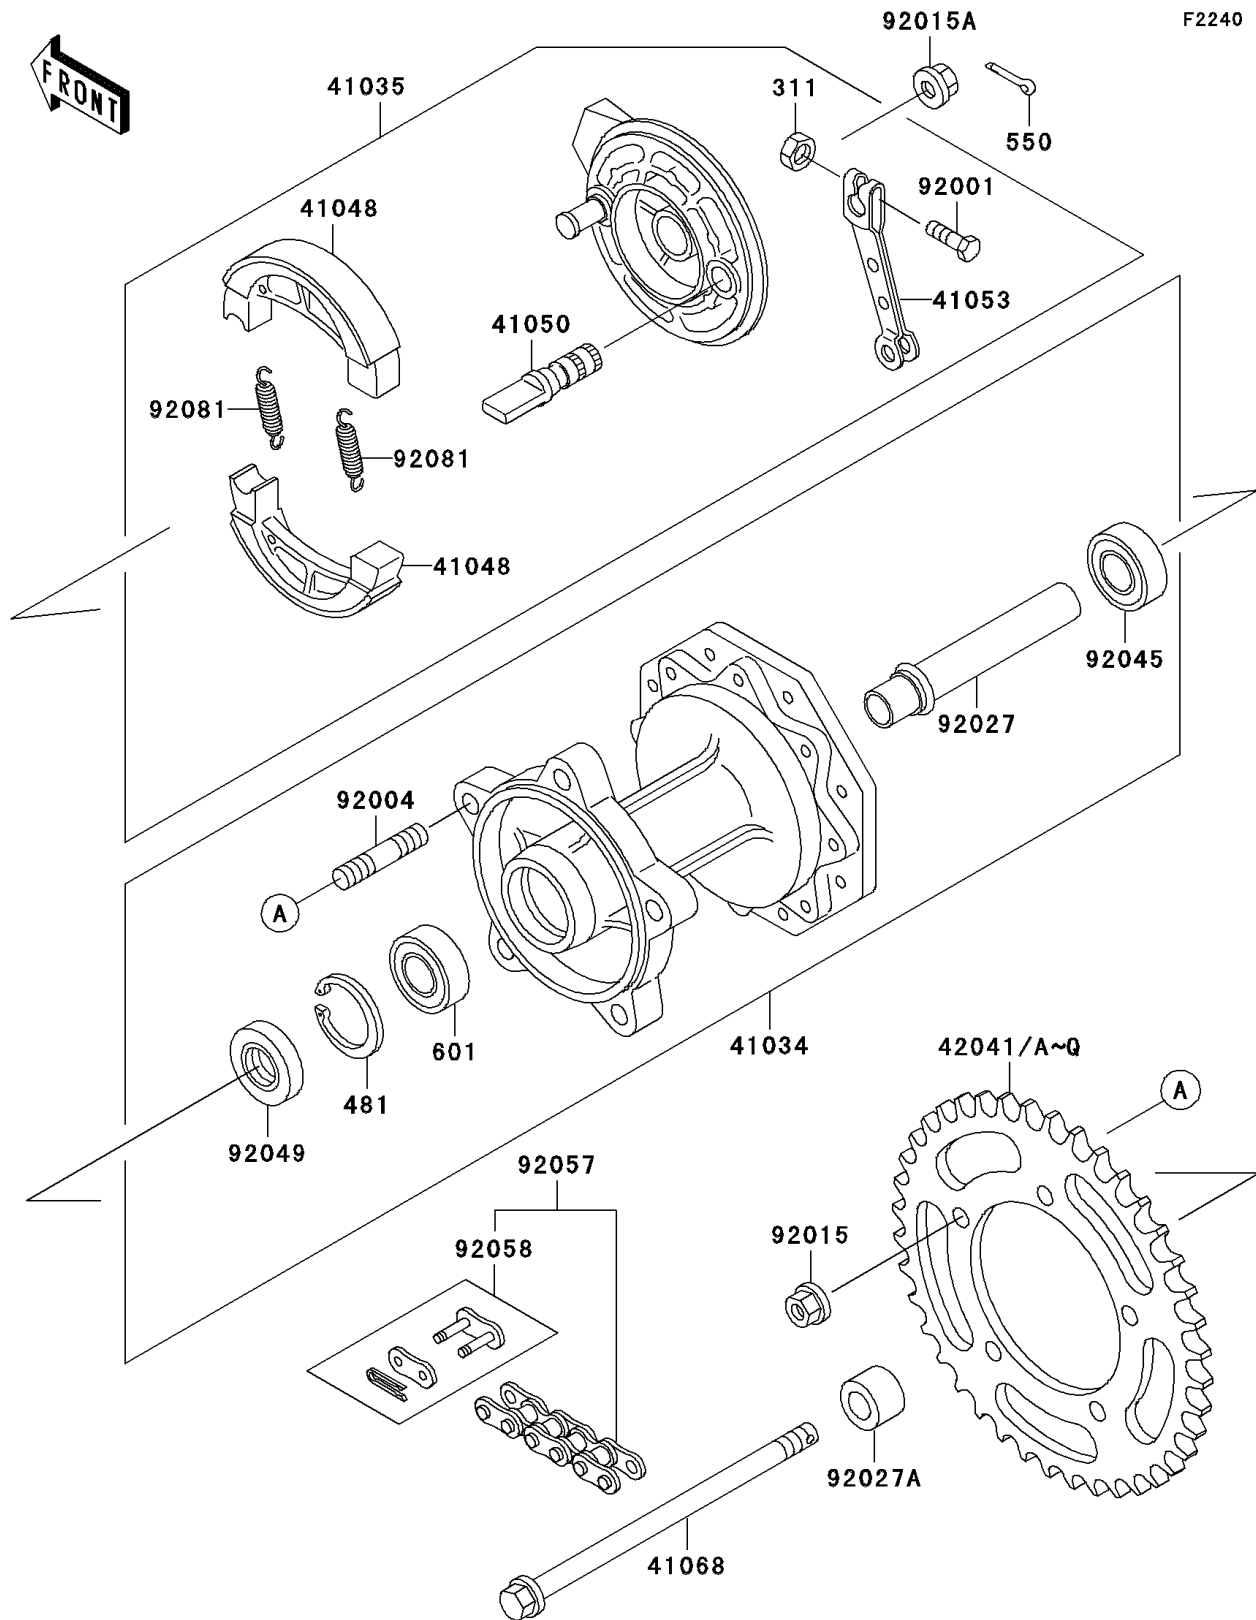

2003 KX60 PARTS DIAGRAM

Rear Hub

2003 KX60 PARTS LIST

Rear Hub

ITEM NAME	PART NUMBER	QUANTITY
DRUM-ASSY,REAR BRAKE (Ref # 41034)	41034-1169	1
PANEL-ASSY-BRAKE,RR (Ref # 41035)	41035-1286	1
SHOE-BRAKE (Ref # 41048)	41048-1083	2
CAM-BRAKE (Ref # 41050)	41050-1031	1
LEVER-BRAKE CAM,RR (Ref # 41053)	41053-1058	1
AXLE,RR (Ref # 41068)	41068-1306	1
SPROCKET-HUB,44T (Ref # 42041)	42041-1114	1
SPROCKET-HUB,43T (Ref # 42041A)	42041-1116	1
SPROCKET-HUB,45T (Ref # 42041B)	42041-1117	1
SPROCKET-HUB,49T (Ref # 42041C)	42041-1121	1
SPROCKET-HUB,48T (Ref # 42041D)	42041-1122	1
SPROCKET-HUB,50T (Ref # 42041E)	42041-1123	1
SPROCKET-HUB,47T (Ref # 42041F)	42041-1129	1
SPROCKET-HUB,43T,AL (Ref # 42041G)	42041-1167	1
SPROCKET-HUB,44T,AL (Ref # 42041H)	42041-1168	1
SPROCKET-HUB,48T,AL (Ref # 42041I)	42041-1169	1
SPROCKET-HUB,49T,AL (Ref # 42041J)	42041-1170	1
SPROCKET-HUB,50T,AL (Ref # 42041K)	42041-1171	1
SPROCKET-HUB,45T,AL (Ref # 42041L)	42041-1175	1
SPROCKET-HUB,46T,AL (Ref # 42041M)	42041-1176	1
SPROCKET-HUB,47T,AL (Ref # 42041N)	42041-1177	1
SPROCKET-HUB,46T (Ref # 42041O)	42041-1178	1
SPROCKET-HUB,51T (Ref # 42041P)	42041-1181	1
SPROCKET-HUB,51T,AL (Ref # 42041Q)	42041-1182	1
BOLT,5X25 (Ref # 92001)	92001-1695	1
NUT-HEX (Ref # 311)	311G0500	1
CIRCLIP-TYPE-C,37MM (Ref # 481)	481J3700	1
PIN-COTTER,2.5X20 (Ref # 550)	550D2520	1
BEARING-BALL,#6201UUC3 (Ref # 601)	601B6301UU	1

2003 KX60 PARTS LIST

Rear Hub

ITEM NAME	PART NUMBER	QUANTITY
STUD,8X16 (Ref # 92004)	92004-1182	5
NUT,8MM (Ref # 92015)	92015-1143	5
NUT,FLANGED,12MM (Ref # 92015A)	92015-1433	1
COLLAR,REAR DRUM,L=115 (Ref # 92027)	92027-1471	1
COLLAR,REAR AXLE,L=14.5 (Ref # 92027A)	92027-1473	1
BEARING-BALL,TMB201LLUC3/2A (Ref # 92045)	92045-1062	1
SEAL-OIL,DD20377 (Ref # 92049)	92049-1096	1
CHAIN,DRIVE,DID420MBK1X104L (Ref # 92057)	92057-1436	1
JOINT-CHAIN,DRIVE (Ref # 92058)	92058-1073	1
SPRING,BRAKE SHOE (Ref # 92081)	92081-1766	2