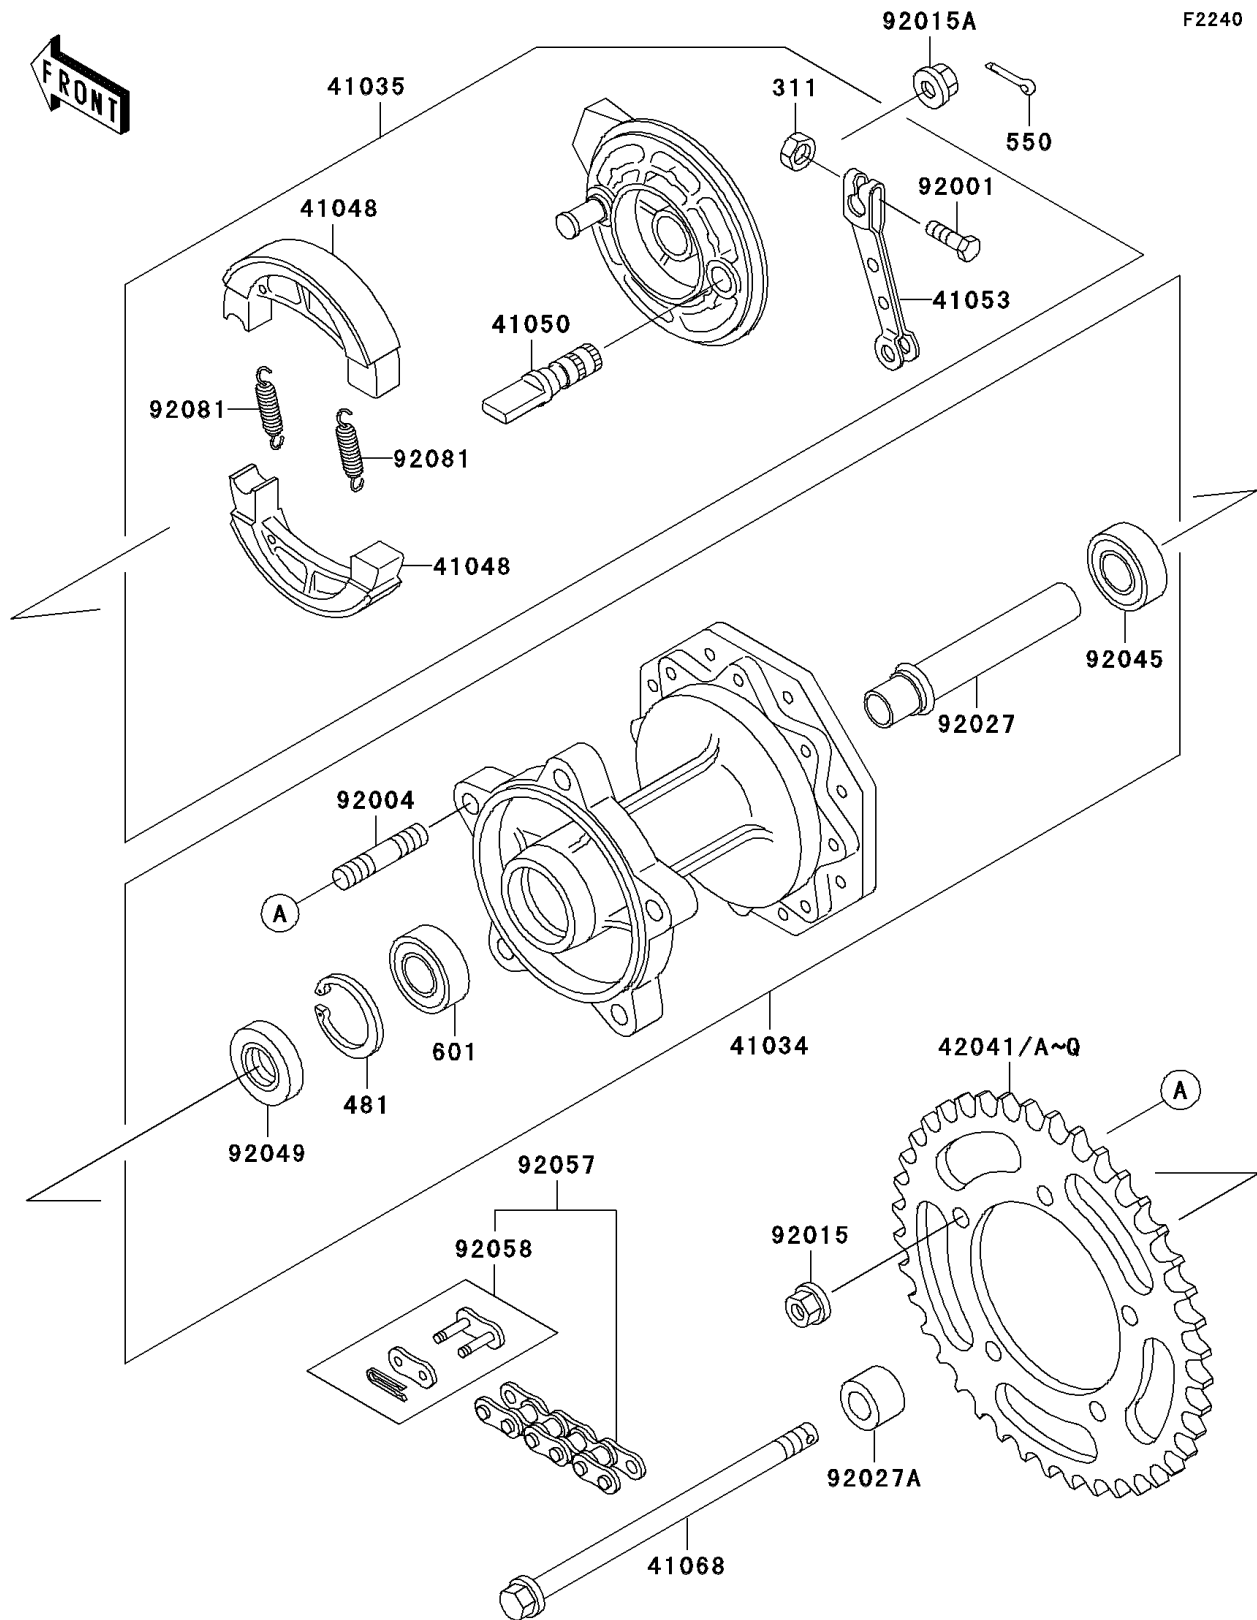

2003 KX60 PARTS DIAGRAM

Rear Hub

2003 KX60 PARTS LIST

Rear Hub

ITEM NAME	PART NUMBER	QUANTITY
DRUM-ASSY,REAR BRAKE (Ref # 41034)	41034-1169	1
PANEL-ASSY-BRAKE,RR (Ref # 41035)	41035-1286	1
SHOE-BRAKE (Ref # 41048)	41048-1083	1
CAM-BRAKE (Ref # 41050)	41050-1031	1
LEVER-BRAKE CAM,RR (Ref # 41053)	41053-1058	1
AXLE,RR (Ref # 41068)	41068-1306	1
SPROCKET-HUB,44T (Ref # 42041)	42041-1114	1
SPROCKET-HUB,43T (Ref # 42041A)	42041-1116	1
SPROCKET-HUB,45T (Ref # 42041B)	42041-1117	1
SPROCKET-HUB,49T (Ref # 42041C)	42041-1121	1
SPROCKET-HUB,48T (Ref # 42041D)	42041-1122	1
SPROCKET-HUB,50T (Ref # 42041E)	42041-1123	1
SPROCKET-HUB,47T (Ref # 42041F)	42041-1129	1
SPROCKET-HUB,43T,AL (Ref # 42041G)	42041-1167	1
SPROCKET-HUB,44T,AL (Ref # 42041H)	42041-1168	1
SPROCKET-HUB,48T,AL (Ref # 42041I)	42041-1169	1
SPROCKET-HUB,49T,AL (Ref # 42041J)	42041-1170	1
SPROCKET-HUB,50T,AL (Ref # 42041K)	42041-1171	1
SPROCKET-HUB,45T,AL (Ref # 42041L)	42041-1175	1
SPROCKET-HUB,46T,AL (Ref # 42041M)	42041-1176	1
SPROCKET-HUB,47T,AL (Ref # 42041N)	42041-1177	1
SPROCKET-HUB,46T (Ref # 42041O)	42041-1178	1
SPROCKET-HUB,51T (Ref # 42041P)	42041-1181	1
SPROCKET-HUB,51T,AL (Ref # 42041Q)	42041-1182	1
BOLT,5X25 (Ref # 92001)	92001-1695	1
NUT-HEX (Ref # 311)	311G0500	1
CIRCLIP-TYPE-C,37MM (Ref # 481)	481J3700	1
PIN-COTTER,2.5X20 (Ref # 550)	550D2520	1
BEARING-BALL,#6201UUC3 (Ref # 601)	601B6301UU	1

2003 KX60 PARTS LIST

Rear Hub

ITEM NAME	PART NUMBER	QUANTITY
STUD,8X16 (Ref # 92004)	92004-1182	1
NUT,8MM (Ref # 92015)	92015-1143	1
NUT,FLANGED,12MM (Ref # 92015A)	92015-1433	1
COLLAR,REAR DRUM,L=115 (Ref # 92027)	92027-1471	1
COLLAR,REAR AXLE,L=14.5 (Ref # 92027A)	92027-1473	1
BEARING-BALL,TMB201LLUC3/2A (Ref # 92045)	92045-1062	1
SEAL-OIL,DD20377 (Ref # 92049)	92049-1096	1
CHAIN,DRIVE,DID420MBK1X104L (Ref # 92057)	92057-1436	1
JOINT-CHAIN,DRIVE (Ref # 92058)	92058-1073	1
SPRING,BRAKE SHOE (Ref # 92081)	92081-1766	1