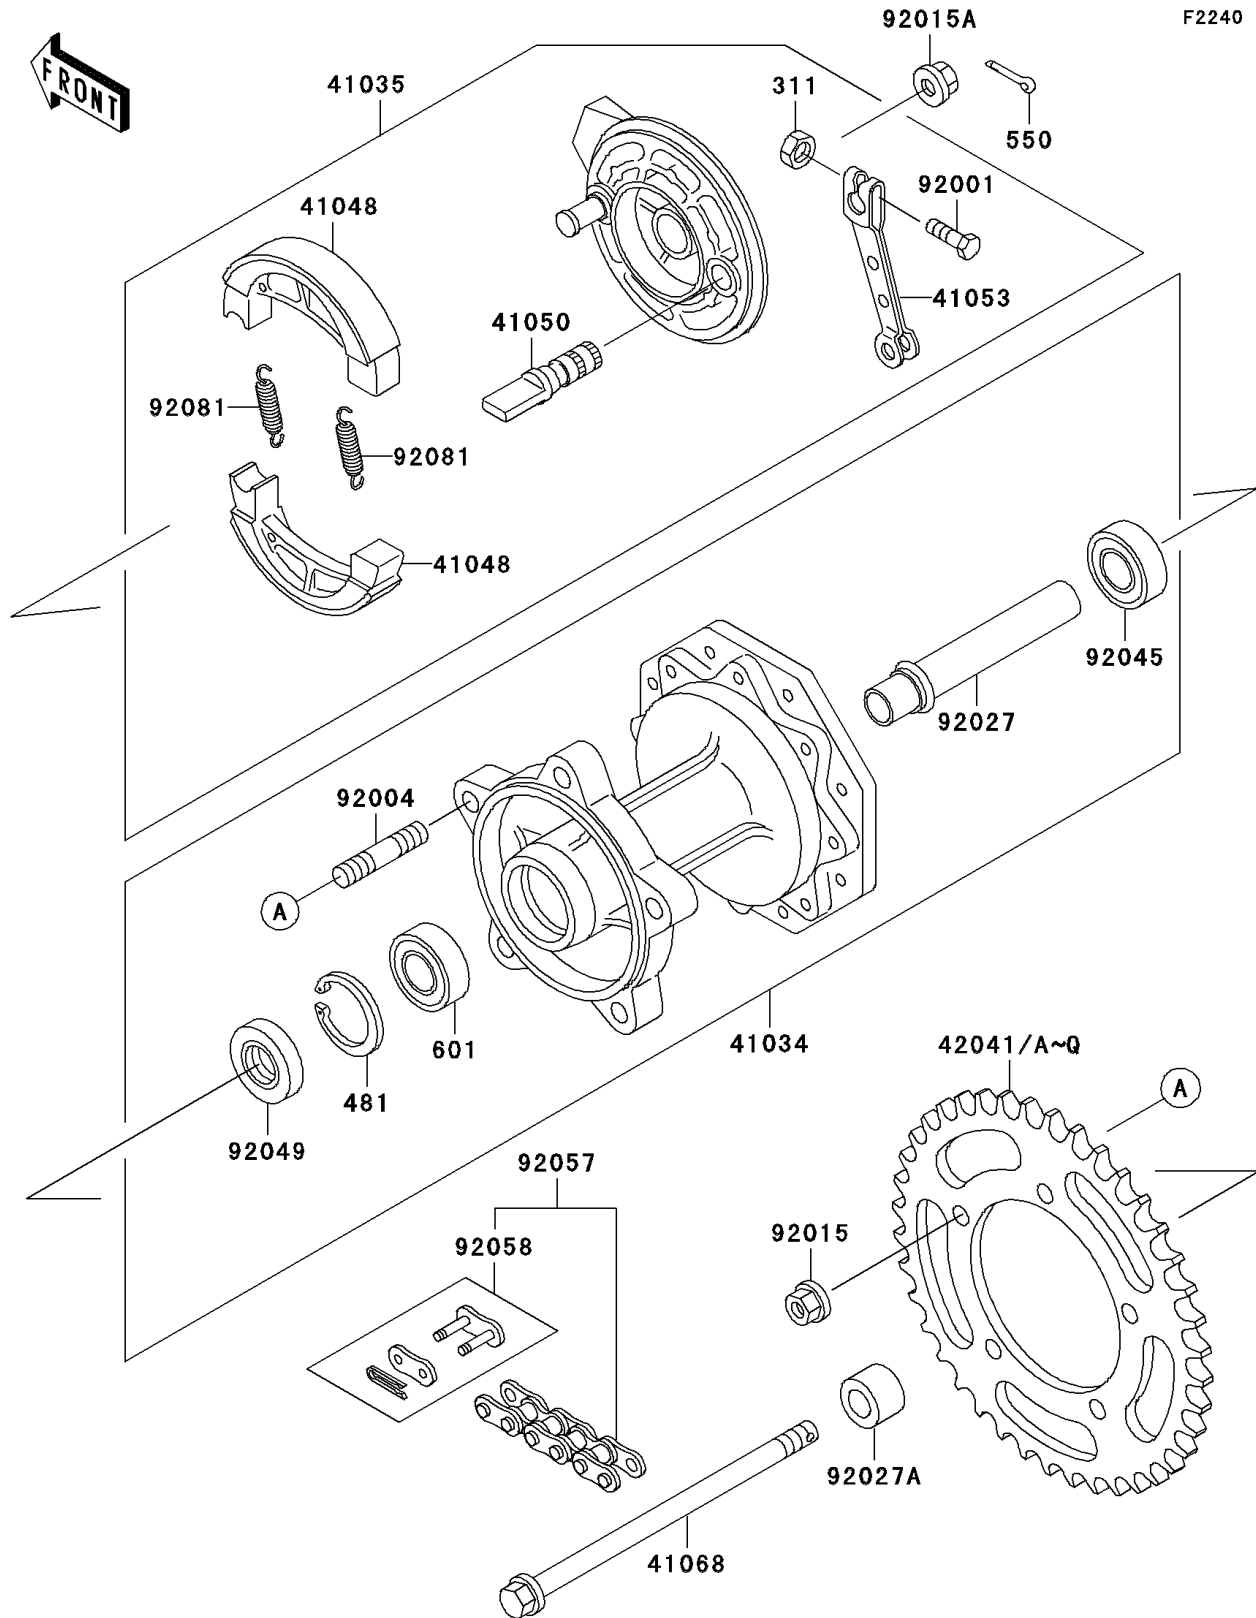

2001 KX60 PARTS DIAGRAM

Rear Hub

2001 KX60 PARTS LIST

Rear Hub

ITEM NAME	PART NUMBER	QUANTITY
DRUM-ASSY,REAR BRAKE (Ref # 41034)	41034-1169	1
PANEL-ASSY-BRAKE,RR (Ref # 41035)	41035-1286	1
SHOE-BRAKE (Ref # 41048)	41048-1083	2
CAM-BRAKE (Ref # 41050)	41050-1031	1
LEVER-BRAKE CAM,RR (Ref # 41053)	41053-1058	1
AXLE,RR (Ref # 41068)	41068-1306	1
SPROCKET-HUB,44T (Ref # 42041)	42041-1114	1
SPROCKET-HUB,43T (Ref # 42041A)	42041-1116	1
SPROCKET-HUB,45T (Ref # 42041B)	42041-1117	1
SPROCKET-HUB,49T (Ref # 42041C)	42041-1121	1
SPROCKET-HUB,48T (Ref # 42041D)	42041-1122	1
SPROCKET-HUB,50T (Ref # 42041E)	42041-1123	1
SPROCKET-HUB,47T (Ref # 42041F)	42041-1129	1
SPROCKET-HUB,43T,AL (Ref # 42041G)	42041-1167	1
SPROCKET-HUB,44T,AL (Ref # 42041H)	42041-1168	1
SPROCKET-HUB,48T,AL (Ref # 42041I)	42041-1169	1
SPROCKET-HUB,49T,AL (Ref # 42041J)	42041-1170	1
SPROCKET-HUB,50T,AL (Ref # 42041K)	42041-1171	1
SPROCKET-HUB,45T,AL (Ref # 42041L)	42041-1175	1
SPROCKET-HUB,46T,AL (Ref # 42041M)	42041-1176	1
SPROCKET-HUB,47T,AL (Ref # 42041N)	42041-1177	1
SPROCKET-HUB,46T (Ref # 42041O)	42041-1178	1
SPROCKET-HUB,51T (Ref # 42041P)	42041-1181	1
SPROCKET-HUB,51T,AL (Ref # 42041Q)	42041-1182	1
BOLT,5X25 (Ref # 92001)	92001-1695	1
NUT-HEX (Ref # 311)	311G0500	1
CIRCLIP-TYPE-C,37MM (Ref # 481)	481J3700	1
PIN-COTTER,2.5X20 (Ref # 550)	550D2520	1
BEARING-BALL,#6201UUC3 (Ref # 601)	601B6301UU	1

2001 KX60 PARTS LIST

Rear Hub

ITEM NAME	PART NUMBER	QUANTITY
STUD,8X16 (Ref # 92004)	92004-1182	5
NUT,8MM (Ref # 92015)	92015-1143	5
NUT,FLANGED,12MM (Ref # 92015A)	92015-1433	1
COLLAR,REAR DRUM,L=115 (Ref # 92027)	92027-1471	1
COLLAR,REAR AXLE,L=14.5 (Ref # 92027A)	92027-1473	1
BEARING-BALL,TMB201LLUC3/2A (Ref # 92045)	92045-1062	1
SEAL-OIL,DD20377 (Ref # 92049)	92049-1096	1
CHAIN,DRIVE,DID420MBK1X104L (Ref # 92057)	92057-1436	1
JOINT-CHAIN,DRIVE (Ref # 92058)	92058-1073	1
SPRING,BRAKE SHOE (Ref # 92081)	92081-1766	2