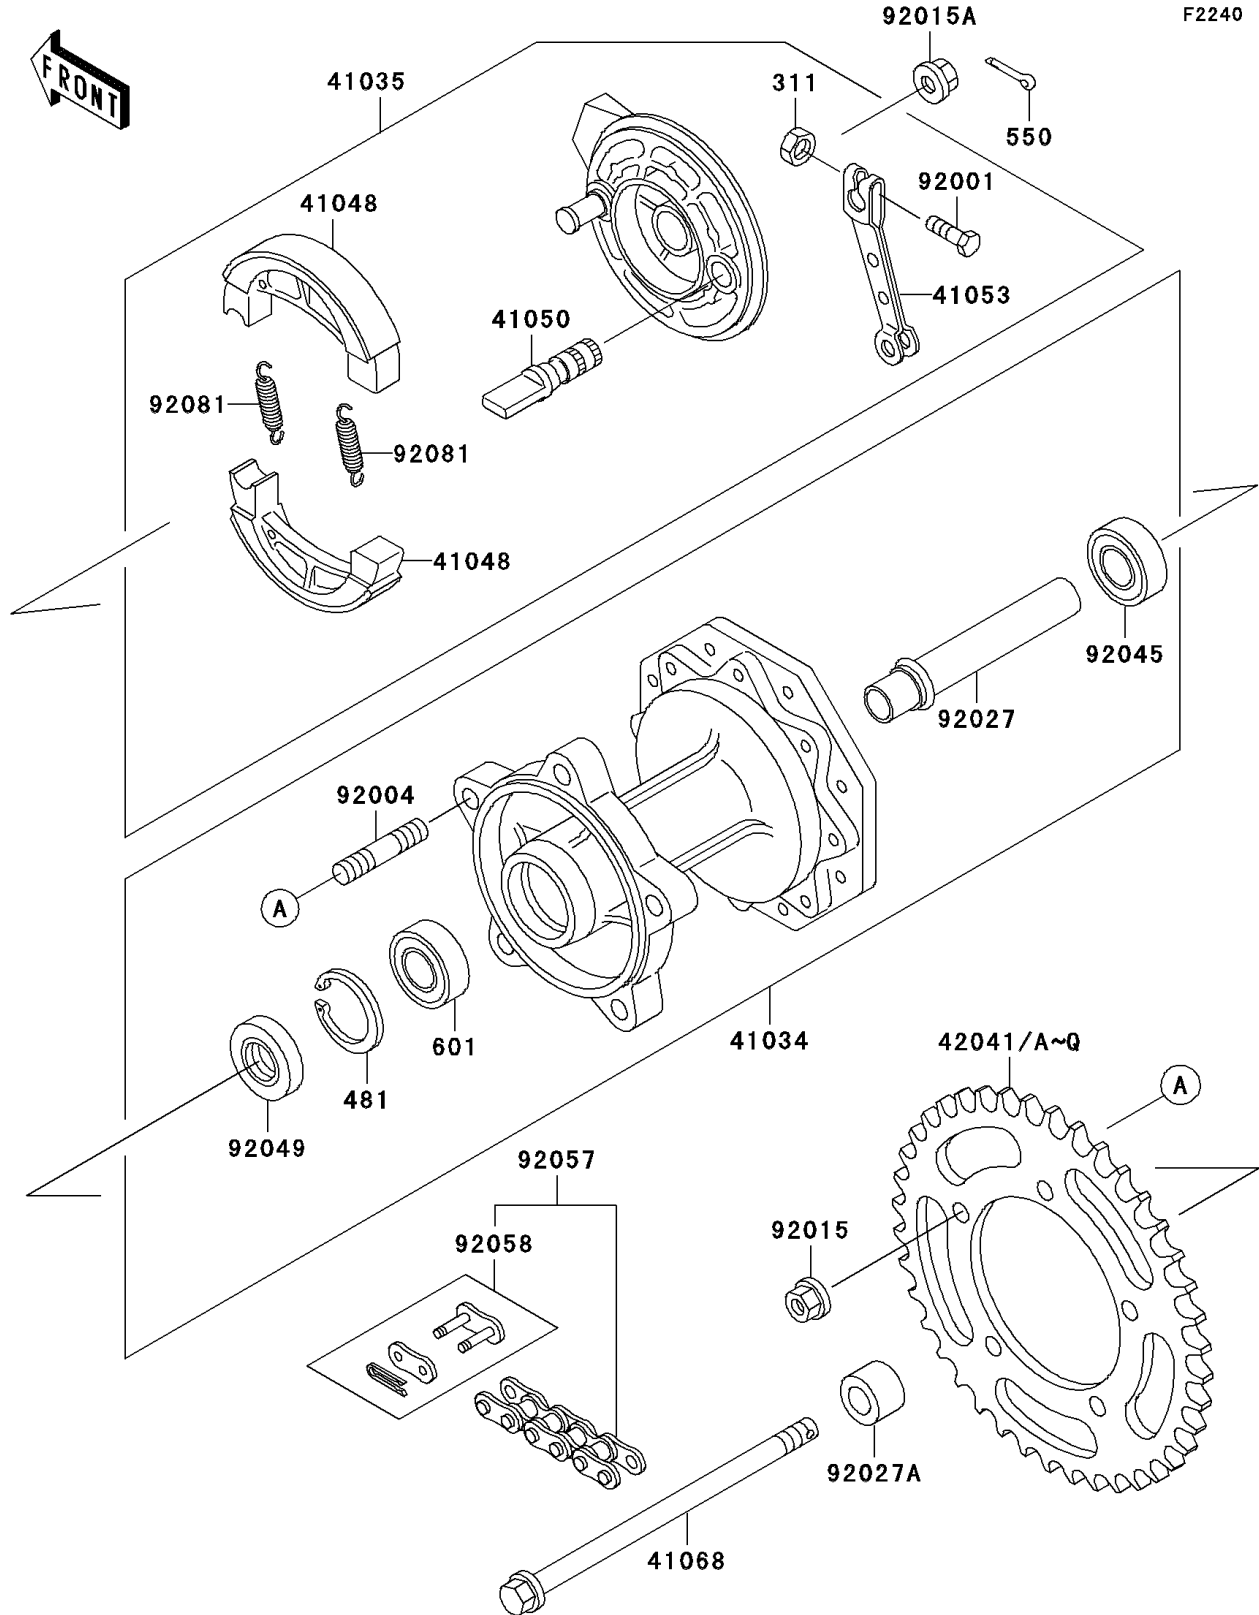

# 2000 KX60 PARTS DIAGRAM

Rear Hub

## 2000 KX60 PARTS LIST

### Rear Hub

ITEM NAME	PART NUMBER	QUANTITY
DRUM-ASSY,REAR BRAKE (Ref # 41034)	41034-1169	1
PANEL-ASSY-BRAKE,RR (Ref # 41035)	41035-1286	1
SHOE-BRAKE (Ref # 41048)	41048-1083	2
CAM-BRAKE (Ref # 41050)	41050-1031	1
LEVER-BRAKE CAM,RR (Ref # 41053)	41053-1058	1
AXLE,RR (Ref # 41068)	41068-1306	1
SPROCKET-HUB,44T (Ref # 42041)	42041-1114	1
SPROCKET-HUB,43T (Ref # 42041A)	42041-1116	1
SPROCKET-HUB,45T (Ref # 42041B)	42041-1117	1
SPROCKET-HUB,49T (Ref # 42041C)	42041-1121	1
SPROCKET-HUB,48T (Ref # 42041D)	42041-1122	1
SPROCKET-HUB,50T (Ref # 42041E)	42041-1123	1
SPROCKET-HUB,47T (Ref # 42041F)	42041-1129	1
SPROCKET-HUB,43T,AL (Ref # 42041G)	42041-1167	1
SPROCKET-HUB,44T,AL (Ref # 42041H)	42041-1168	1
SPROCKET-HUB,48T,AL (Ref # 42041I)	42041-1169	1
SPROCKET-HUB,49T,AL (Ref # 42041J)	42041-1170	1
SPROCKET-HUB,50T,AL (Ref # 42041K)	42041-1171	1
SPROCKET-HUB,45T,AL (Ref # 42041L)	42041-1175	1
SPROCKET-HUB,46T,AL (Ref # 42041M)	42041-1176	1
SPROCKET-HUB,47T,AL (Ref # 42041N)	42041-1177	1
SPROCKET-HUB,46T (Ref # 42041O)	42041-1178	1
SPROCKET-HUB,51T (Ref # 42041P)	42041-1181	1
SPROCKET-HUB,51T,AL (Ref # 42041Q)	42041-1182	1
BOLT,5X25 (Ref # 92001)	92001-1695	1
NUT-HEX (Ref # 311)	311G0500	1
CIRCLIP-TYPE-C,37MM (Ref # 481)	481J3700	1
PIN-COTTER,2.5X20 (Ref # 550)	550D2520	1
BEARING-BALL,#6201UUC3 (Ref # 601)	601B6301UU	1

### Rear Hub

ITEM NAME	PART NUMBER	QUANTITY
STUD,8X16 (Ref # 92004)	92004-1182	5
NUT,8MM (Ref # 92015)	92015-1143	5
NUT,FLANGED,12MM (Ref # 92015A)	92015-1433	1
COLLAR,REAR DRUM,L=115 (Ref # 92027)	92027-1471	1
COLLAR,REAR AXLE,L=14.5 (Ref # 92027A)	92027-1473	1
BEARING-BALL,TMB201LLUC3/2A (Ref # 92045)	92045-1062	1
SEAL-OIL,DD20377 (Ref # 92049)	92049-1096	1
CHAIN,DRIVE,DID420MBK1X104L (Ref # 92057)	92057-1436	1
JOINT-CHAIN,DRIVE (Ref # 92058)	92058-1073	1
SPRING,BRAKE SHOE (Ref # 92081)	92081-1766	2