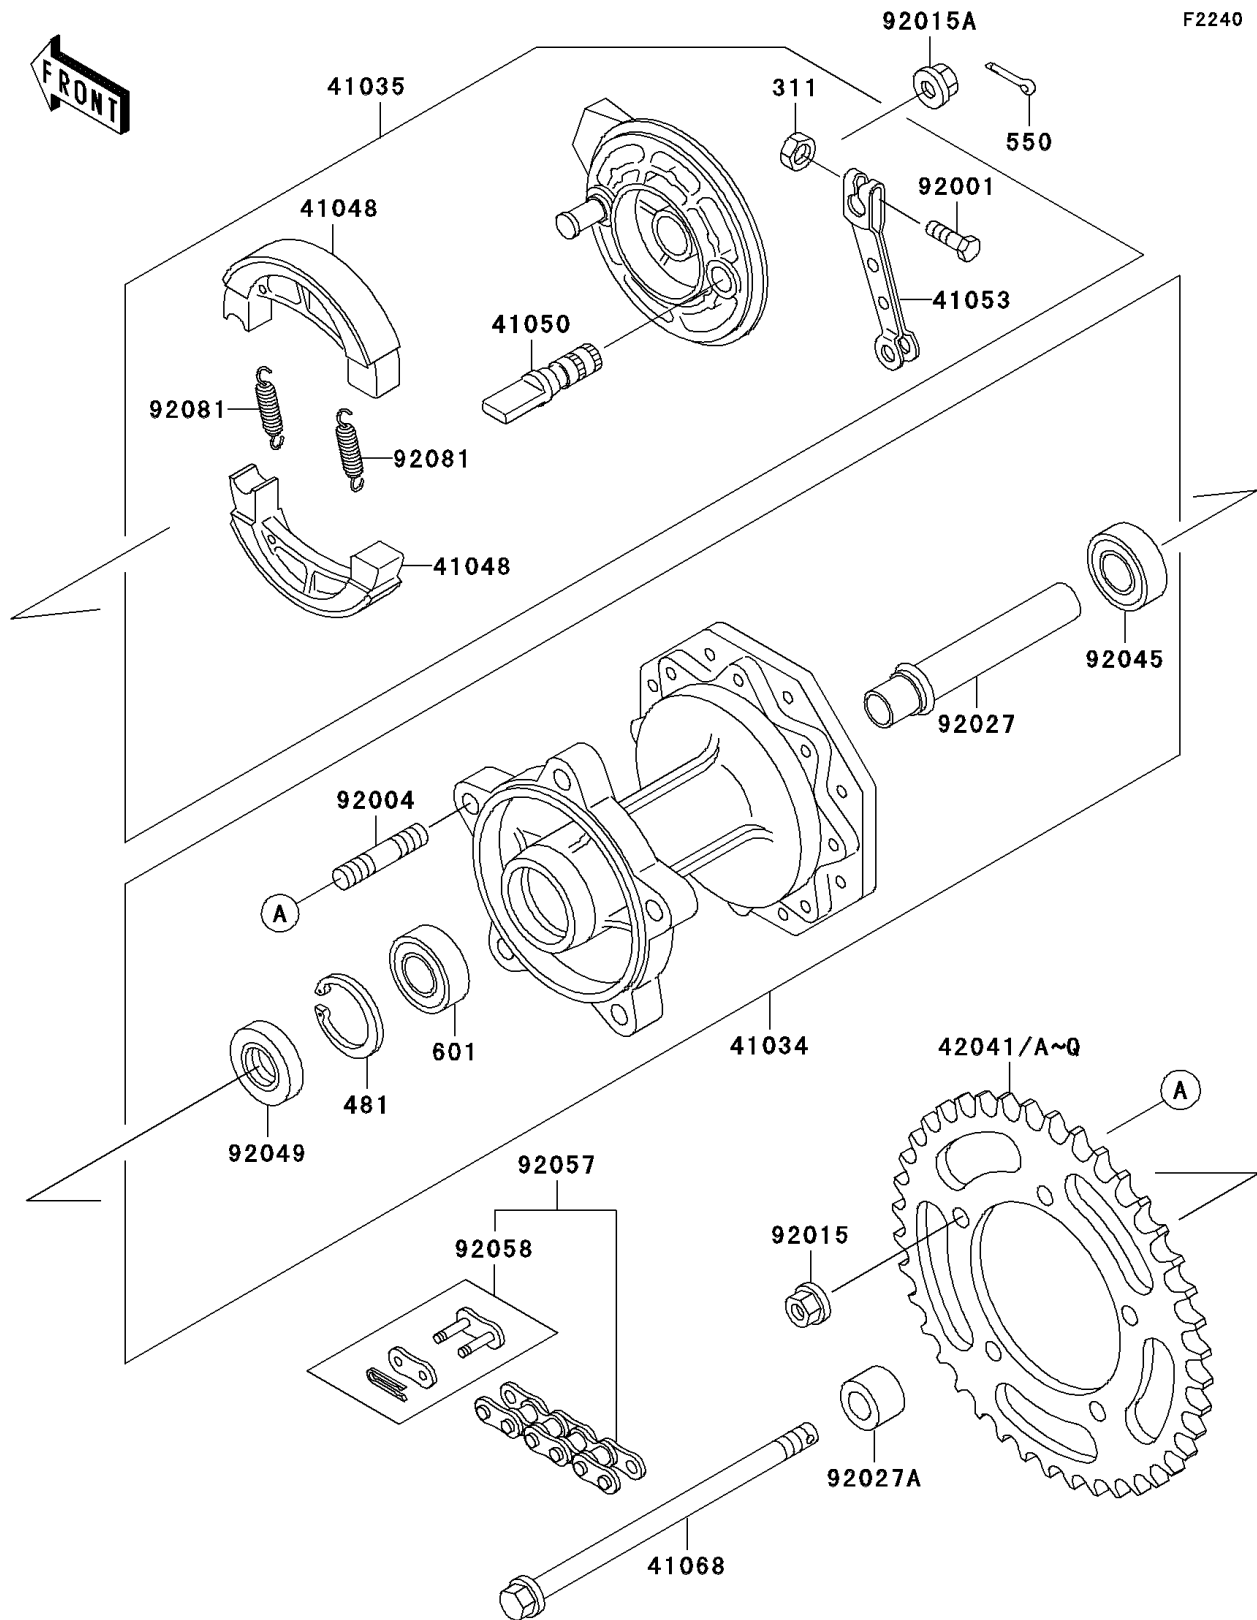

## 2000 KX60 PARTS DIAGRAM

Rear Hub

## 2000 KX60 PARTS LIST

Rear Hub

ITEM NAME	PART NUMBER	QUANTITY
DRUM-ASSY,REAR BRAKE (Ref # 41034)	41034-1169	1
PANEL-ASSY-BRAKE,RR (Ref # 41035)	41035-1286	1
SHOE-BRAKE (Ref # 41048)	41048-1083	1
CAM-BRAKE (Ref # 41050)	41050-1031	1
LEVER-BRAKE CAM,RR (Ref # 41053)	41053-1058	1
AXLE,RR (Ref # 41068)	41068-1306	1
SPROCKET-HUB,44T (Ref # 42041)	42041-1114	1
SPROCKET-HUB,43T (Ref # 42041A)	42041-1116	1
SPROCKET-HUB,45T (Ref # 42041B)	42041-1117	1
SPROCKET-HUB,49T (Ref # 42041C)	42041-1121	1
SPROCKET-HUB,48T (Ref # 42041D)	42041-1122	1
SPROCKET-HUB,50T (Ref # 42041E)	42041-1123	1
SPROCKET-HUB,47T (Ref # 42041F)	42041-1129	1
SPROCKET-HUB,43T,AL (Ref # 42041G)	42041-1167	1
SPROCKET-HUB,44T,AL (Ref # 42041H)	42041-1168	1
SPROCKET-HUB,48T,AL (Ref # 42041I)	42041-1169	1
SPROCKET-HUB,49T,AL (Ref # 42041J)	42041-1170	1
SPROCKET-HUB,50T,AL (Ref # 42041K)	42041-1171	1
SPROCKET-HUB,45T,AL (Ref # 42041L)	42041-1175	1
SPROCKET-HUB,46T,AL (Ref # 42041M)	42041-1176	1
SPROCKET-HUB,47T,AL (Ref # 42041N)	42041-1177	1
SPROCKET-HUB,46T (Ref # 42041O)	42041-1178	1
SPROCKET-HUB,51T (Ref # 42041P)	42041-1181	1
SPROCKET-HUB,51T,AL (Ref # 42041Q)	42041-1182	1
BOLT,5X25 (Ref # 92001)	92001-1695	1
NUT-HEX (Ref # 311)	311G0500	1
CIRCLIP-TYPE-C,37MM (Ref # 481)	481J3700	1
PIN-COTTER,2.5X20 (Ref # 550)	550D2520	1
BEARING-BALL,#6201UUC3 (Ref # 601)	601B6301UU	1

## 2000 KX60 PARTS LIST

Rear Hub

ITEM NAME	PART NUMBER	QUANTITY
STUD,8X16 (Ref # 92004)	92004-1182	1
NUT,8MM (Ref # 92015)	92015-1143	1
NUT,FLANGED,12MM (Ref # 92015A)	92015-1433	1
COLLAR,REAR DRUM,L=115 (Ref # 92027)	92027-1471	1
COLLAR,REAR AXLE,L=14.5 (Ref # 92027A)	92027-1473	1
BEARING-BALL,TMB201LLUC3/2A (Ref # 92045)	92045-1062	1
SEAL-OIL,DD20377 (Ref # 92049)	92049-1096	1
CHAIN,DRIVE,DID420MBK1X104L (Ref # 92057)	92057-1436	1
JOINT-CHAIN,DRIVE (Ref # 92058)	92058-1073	1
SPRING,BRAKE SHOE (Ref # 92081)	92081-1766	1