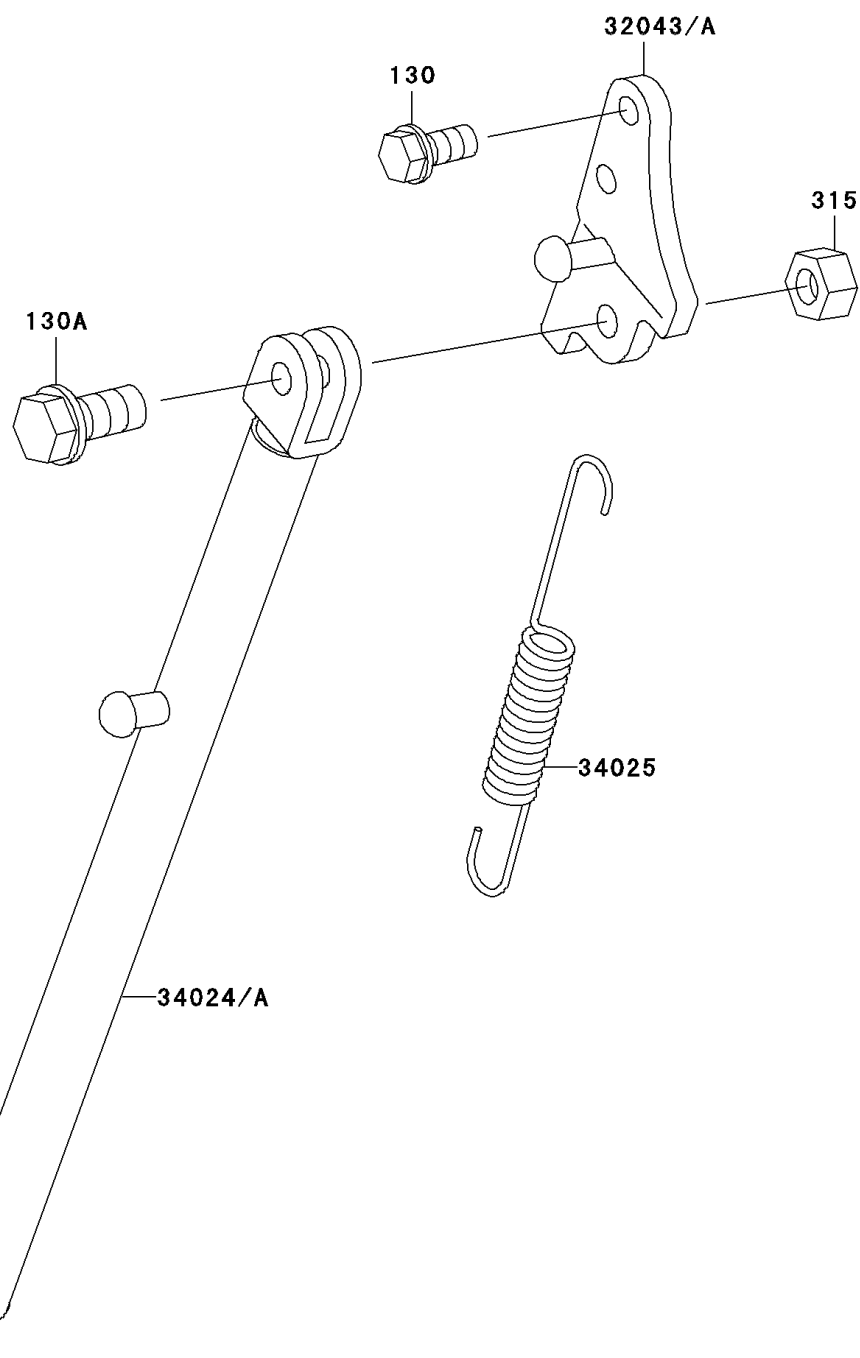

## 2000 KX60 PARTS DIAGRAM

Stand(s)

F2190

## 2000 KX60 PARTS LIST

Stand(s)

ITEM NAME	PART NUMBER	QUANTITY
BOLT-FLANGED,8X12 (Ref # 130)	130G0812	1
BOLT-FLANGED,10X30 (Ref # 130A)	130V1030	1
NUT-HEX-FINE,10MM,BLACK (Ref # 315)	315C1000	1
BRACKET-STAND,SIDE (Ref # 32043)	32043-1312	1
STAND-SIDE (Ref # 34024)	34024-1233	1
SPRING,STAND (Ref # 34025)	34025-005	1