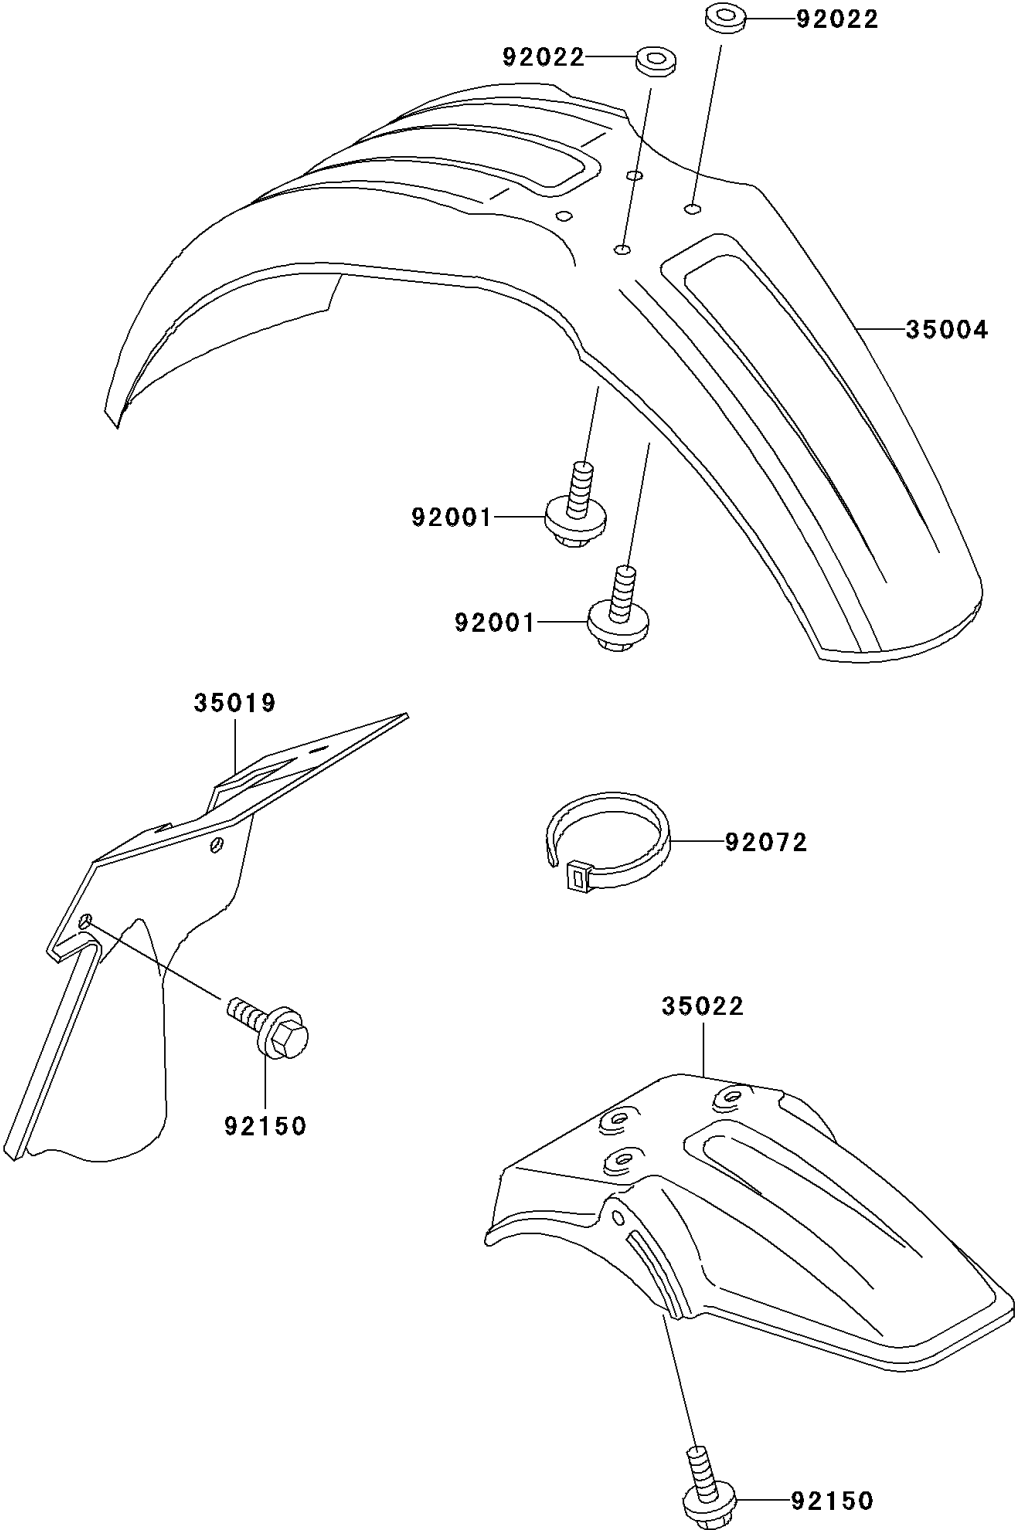

## 2003 KX60 PARTS DIAGRAM

Fenders

F2170

## 2003 KX60 PARTS LIST

### Fenders

ITEM NAME	PART NUMBER	QUANTITY
FENDER-FRONT,L.GREEN (Ref # 35004)	35004-1230-6W	1
FLAP,REAR FENDER (Ref # 35019)	35019-1138	1
FENDER-COMP-REAR,L.GREEN (Ref # 35022)	35022-1246-6W	1
BOLT,6X14 (Ref # 92001)	92001-1926	1
WASHER,6.5X20X1.6 (Ref # 92022)	92022-125	1
BAND,L=149 (Ref # 92072)	92072-031	1
BOLT,FLANGED,6X16 (Ref # 92150)	92150-1506	1