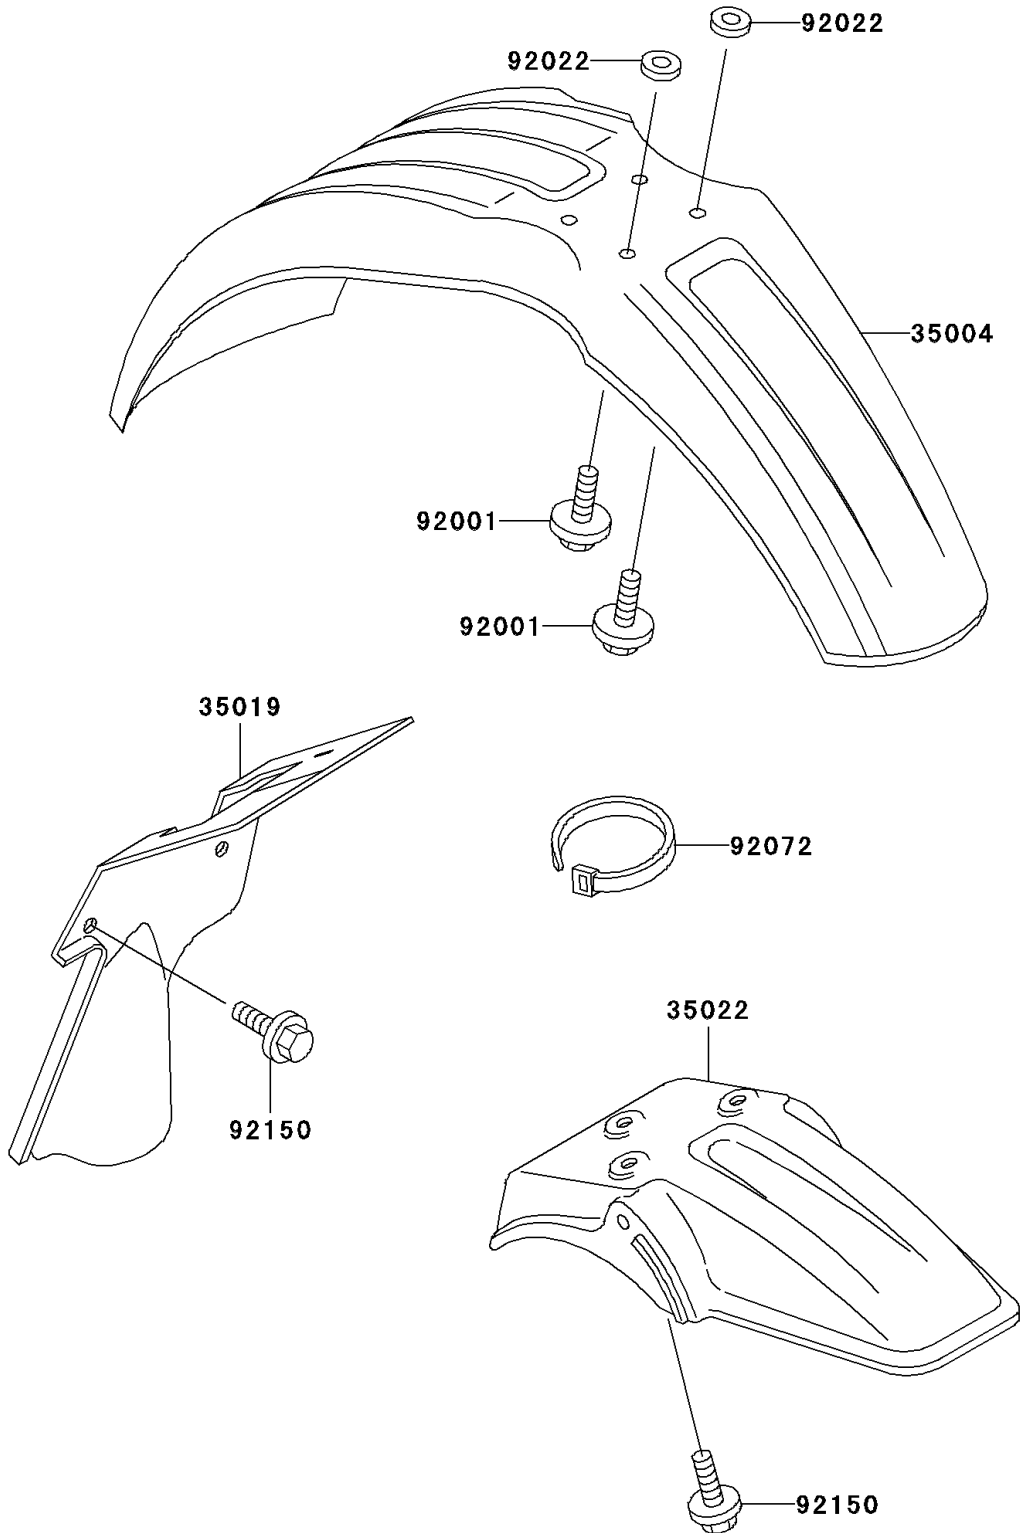

2001 KX60 PARTS DIAGRAM

Fenders

F2170

2001 KX60 PARTS LIST

Fenders

ITEM NAME	PART NUMBER	QUANTITY
FENDER-FRONT,L.GREEN (Ref # 35004)	35004-1230-6W	1
FLAP,REAR FENDER (Ref # 35019)	35019-1138	1
FENDER-COMP-REAR,L.GREEN (Ref # 35022)	35022-1246-6W	1
BOLT,6X14 (Ref # 92001)	92001-1926	4
WASHER,6.5X20X1.6 (Ref # 92022)	92022-125	2
BAND,L=149 (Ref # 92072)	92072-031	1
BOLT,FLANGED,6X16 (Ref # 92150)	92150-1506	5