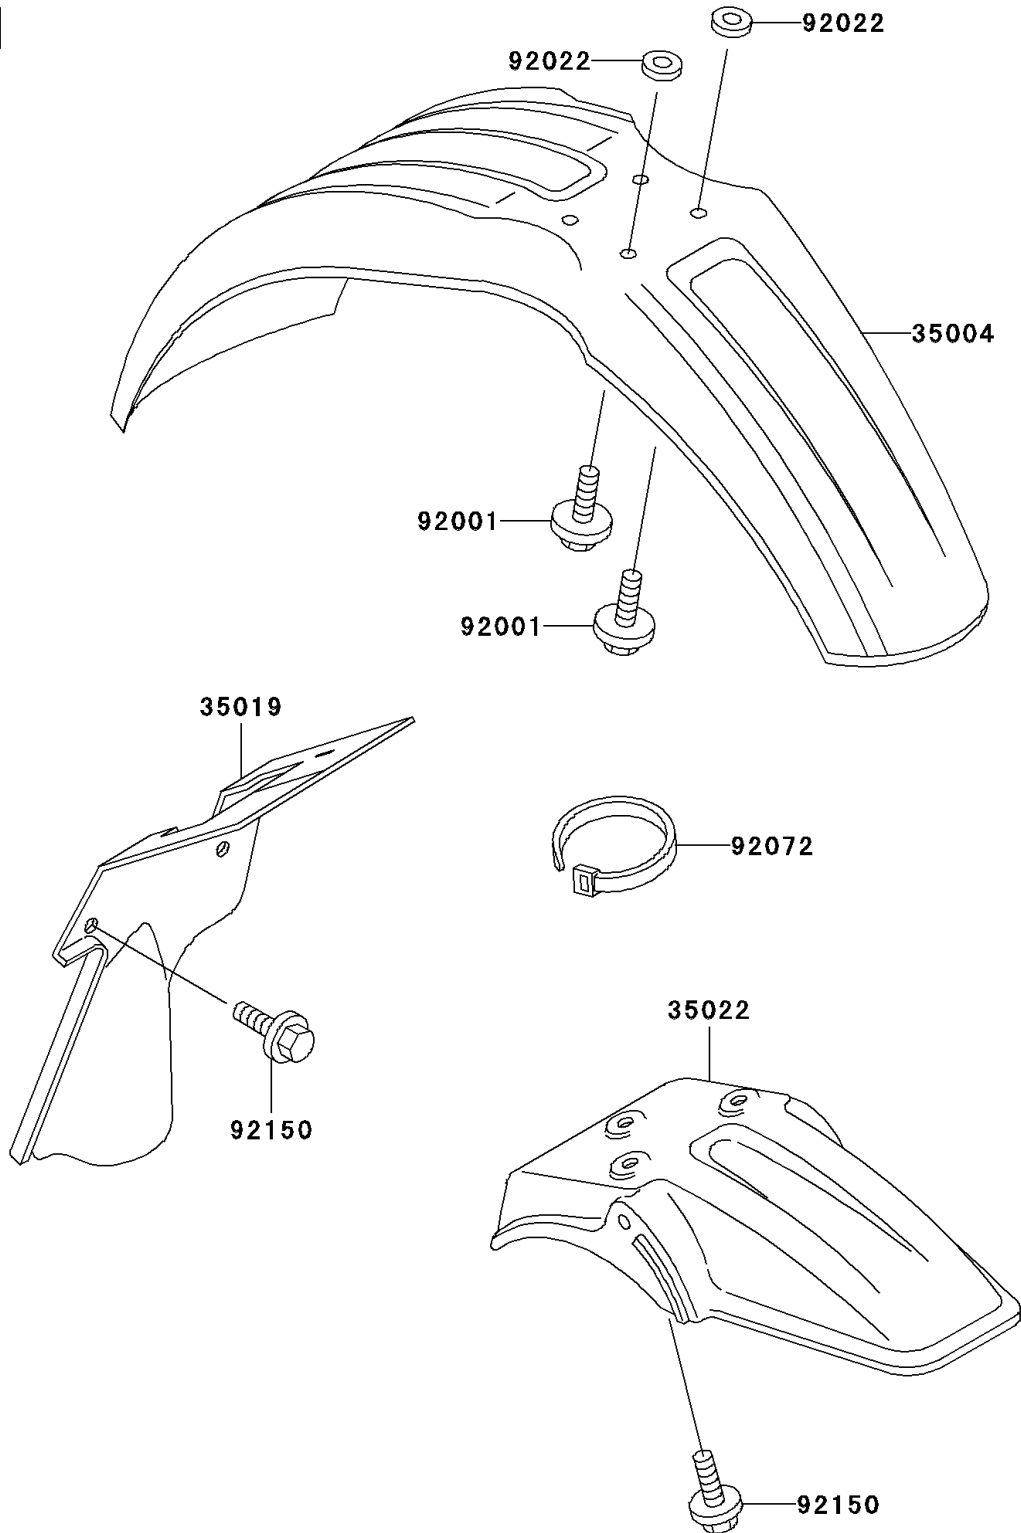

2000 KX60 PARTS DIAGRAM

Fenders

F2170

2000 KX60 PARTS LIST

Fenders

| ITEM NAME | PART NUMBER | QUANTITY |
|--|---------------|----------|
| FENDER-FRONT,L.GREEN (Ref # 35004) | 35004-1230-6W | 1 |
| FLAP,REAR FENDER (Ref # 35019) | 35019-1138 | 1 |
| FENDER-COMP-REAR,L.GREEN (Ref # 35022) | 35022-1246-6W | 1 |
| BOLT,6X14 (Ref # 92001) | 92001-1926 | 4 |
| WASHER,6.5X20X1.6 (Ref # 92022) | 92022-125 | 2 |
| BAND,L=149 (Ref # 92072) | 92072-031 | 1 |
| BOLT,FLANGED,6X16 (Ref # 92150) | 92150-1506 | 5 |