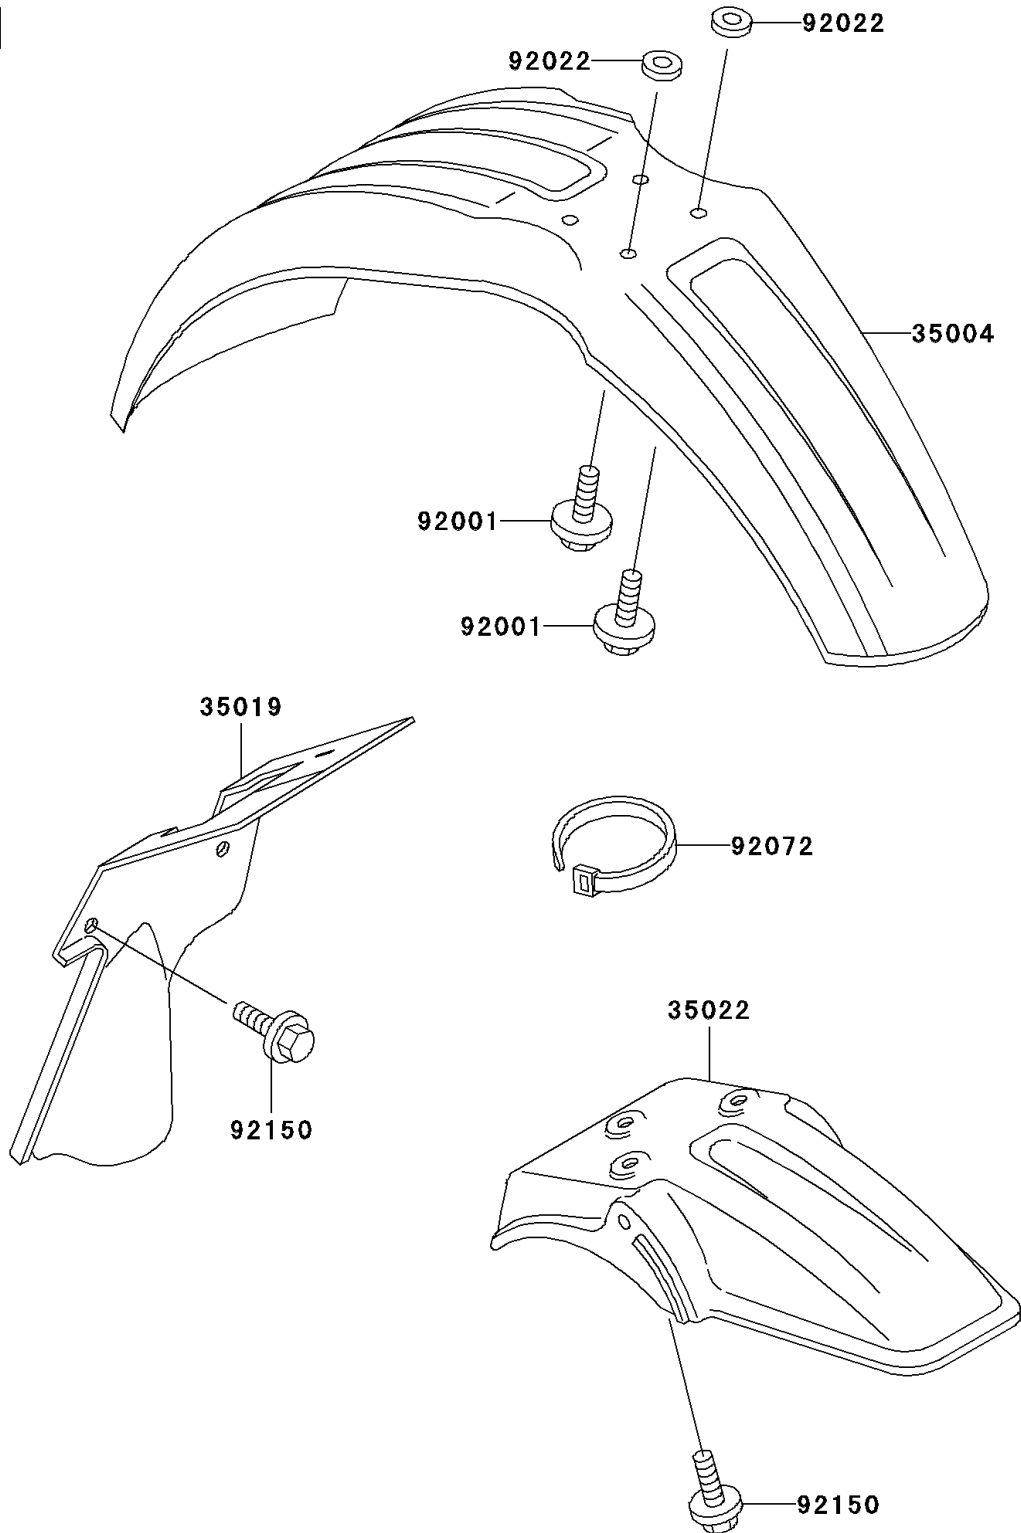

# 2000 KX60 PARTS DIAGRAM

Fenders

F2170

## 2000 KX60 PARTS LIST

### Fenders

ITEM NAME	PART NUMBER	QUANTITY
FENDER-FRONT,L.GREEN (Ref # 35004)	35004-1230-6W	1
FLAP,REAR FENDER (Ref # 35019)	35019-1138	1
FENDER-COMP-REAR,L.GREEN (Ref # 35022)	35022-1246-6W	1
BOLT,6X14 (Ref # 92001)	92001-1926	4
WASHER,6.5X20X1.6 (Ref # 92022)	92022-125	2
BAND,L=149 (Ref # 92072)	92072-031	1
BOLT,FLANGED,6X16 (Ref # 92150)	92150-1506	5