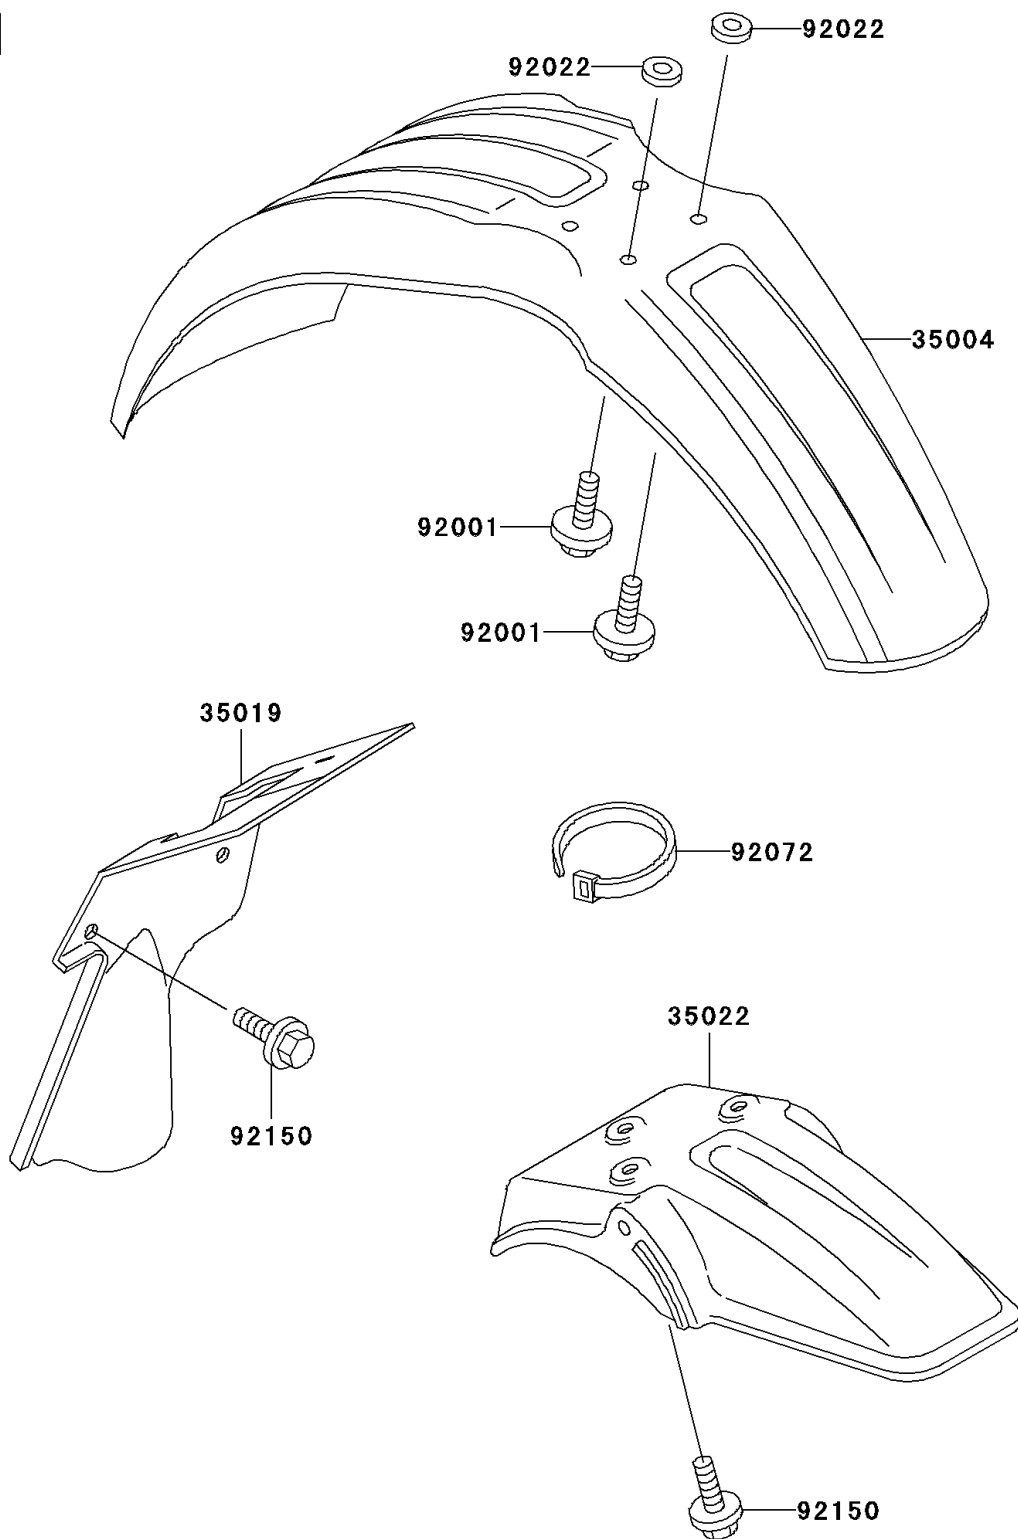

## 2000 KX60 PARTS DIAGRAM

Fenders

F2170

## 2000 KX60 PARTS LIST

### Fenders

ITEM NAME	PART NUMBER	QUANTITY
FENDER-FRONT,L.GREEN (Ref # 35004)	35004-1230-6W	1
FLAP,REAR FENDER (Ref # 35019)	35019-1138	1
FENDER-COMP-REAR,L.GREEN (Ref # 35022)	35022-1246-6W	1
BOLT,6X14 (Ref # 92001)	92001-1926	1
WASHER,6.5X20X1.6 (Ref # 92022)	92022-125	1
BAND,L=149 (Ref # 92072)	92072-031	1
BOLT,FLANGED,6X16 (Ref # 92150)	92150-1506	1