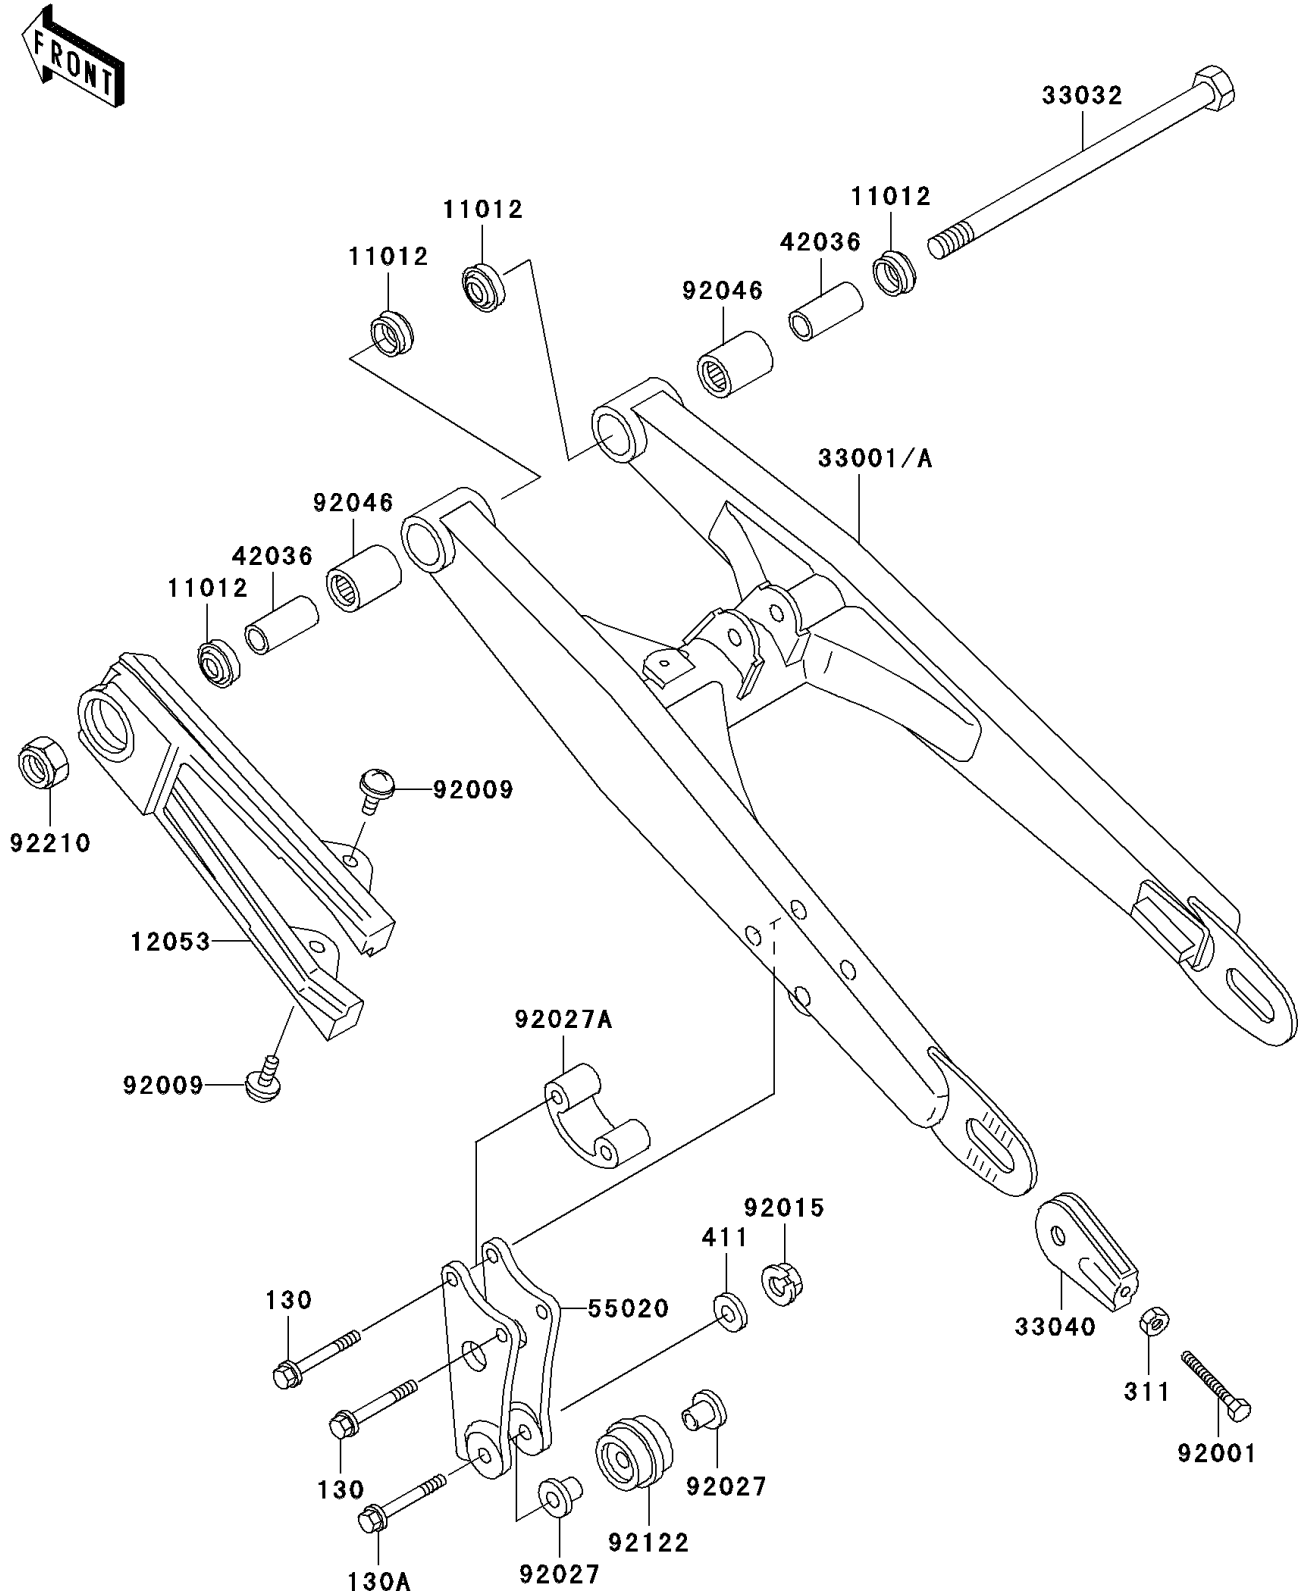

2003 KX60 PARTS DIAGRAM

Swingarm

F2141

2003 KX60 PARTS LIST

Swingarm

ITEM NAME	PART NUMBER	QUANTITY
BOLT-FLANGED,6X45 (Ref # 130)	130G0645	1
BOLT-FLANGED,6X50 (Ref # 130A)	130G0650	1
NUT-HEX,6MM (Ref # 311)	311B0600	1
WASHER-PLAIN,6MM (Ref # 411)	411B0600	1
CAP (Ref # 11012)	11012-1263	1
GUIDE-CHAIN,FR (Ref # 12053)	12053-1410	1
ARM-COMP-SWING,SILVER NO.25 (Ref # 33001)	33001-1307-CE	1
SHAFT-SWING ARM,PIVOT (Ref # 33032)	33032-1031	1
ADJUSTER-CHAIN (Ref # 33040)	33040-1055	1
SLEEVE,SWING ARM,L=34 (Ref # 42036)	42036-1067	1
GUARD,CHAIN,RR (Ref # 55020)	55020-1163	1
BOLT,6X39 (Ref # 92001)	92001-1463	1
SCREW,6X10,WHITE (Ref # 92009)	92009-1286	1
NUT,6MM (Ref # 92015)	92015-1393	1
COLLAR (Ref # 92027)	92027-1183	1
COLLAR,CHAIN GUIDE (Ref # 92027A)	92027-1495	1
BEARING-NEEDLE (Ref # 92046)	92046-1046	1
ROLLER,CHAIN GUIDE (Ref # 92122)	92122-1030	1
NUT,LOCK,12MM (Ref # 92210)	92210-1249	1