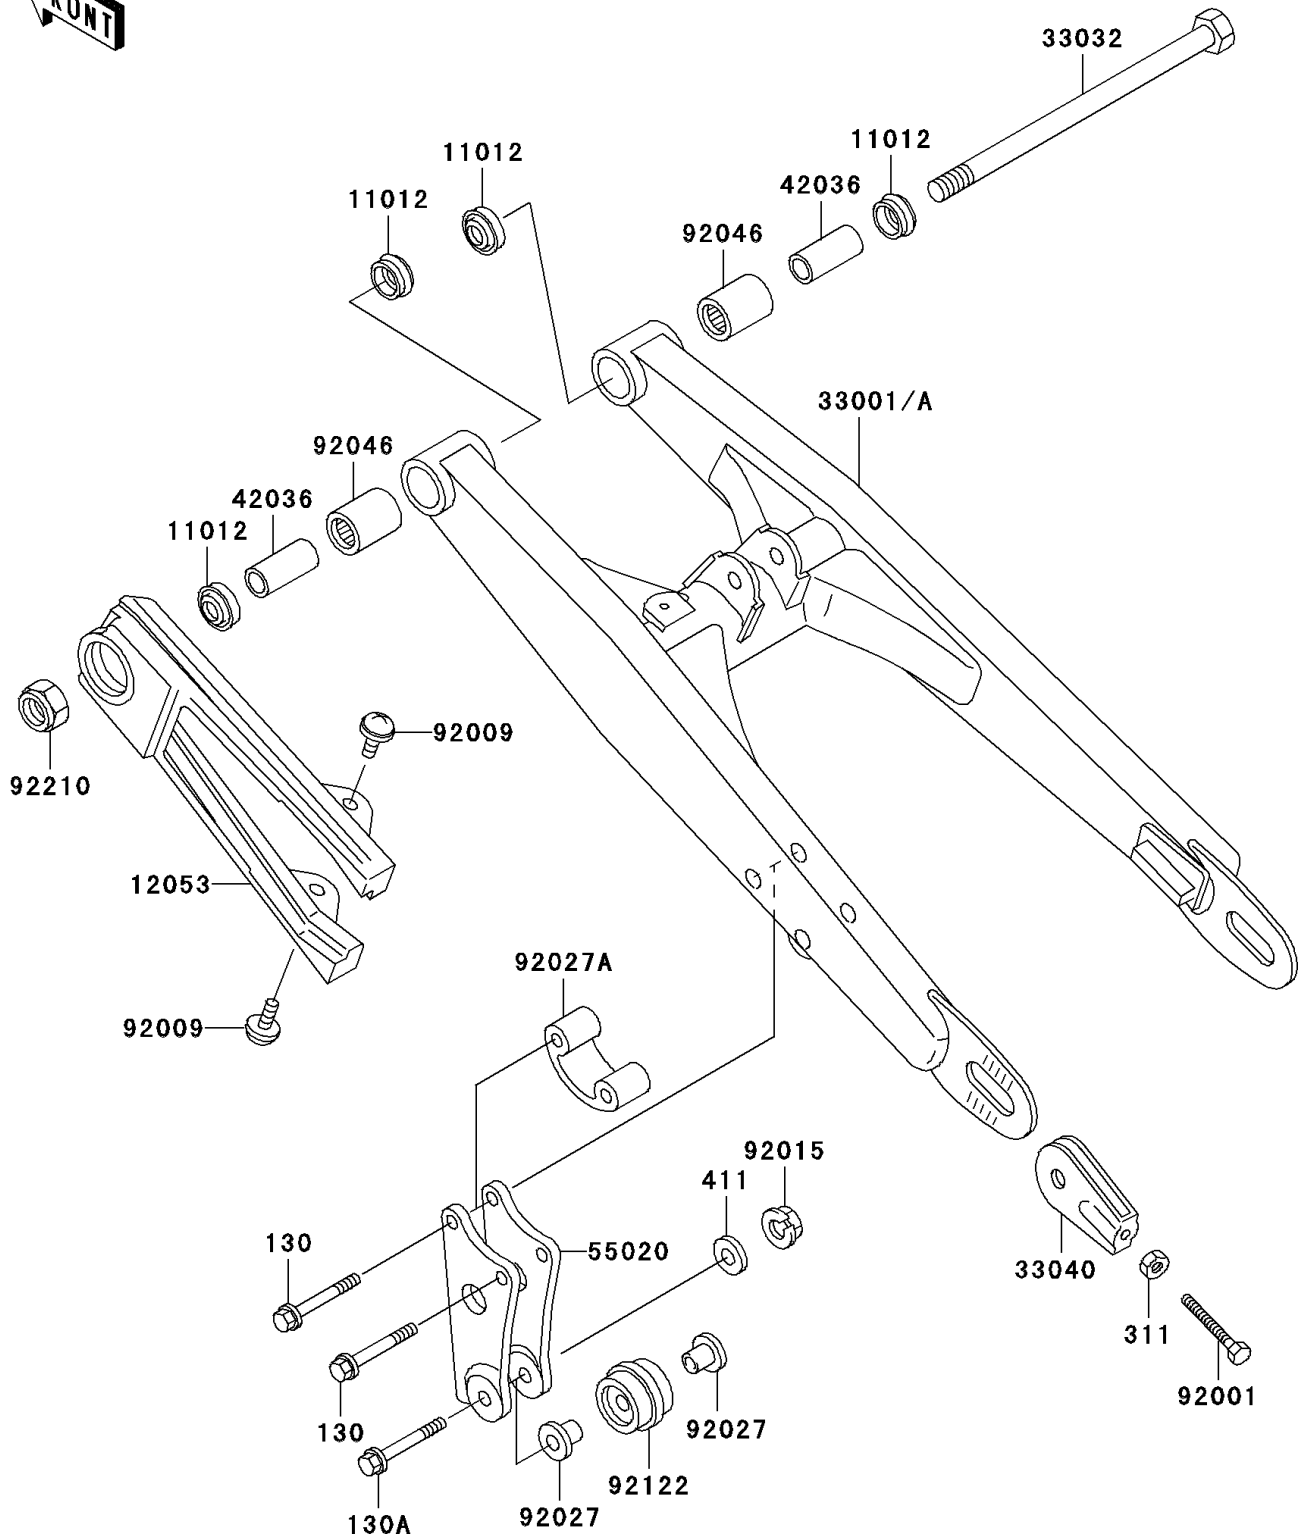

2001 KX60 PARTS DIAGRAM

Swingarm

F2141

2001 KX60 PARTS LIST

Swingarm

ITEM NAME	PART NUMBER	QUANTITY
BOLT-FLANGED,6X45 (Ref # 130)	130G0645	2
BOLT-FLANGED,6X50 (Ref # 130A)	130G0650	1
NUT-HEX,6MM (Ref # 311)	311B0600	2
WASHER-PLAIN,6MM (Ref # 411)	411B0600	1
CAP (Ref # 11012)	11012-1263	4
GUIDE-CHAIN,FR (Ref # 12053)	12053-1410	1
ARM-COMP-SWING,SILVER NO.35 (Ref # 33001A)	33001-1307-TX	1
SHAFT-SWING ARM,PIVOT (Ref # 33032)	33032-1031	1
ADJUSTER-CHAIN (Ref # 33040)	33040-1055	2
SLEEVE,SWING ARM,L=34 (Ref # 42036)	42036-1067	2
GUARD,CHAIN,RR (Ref # 55020)	55020-1163	1
BOLT,6X39 (Ref # 92001)	92001-1463	2
SCREW,6X10,WHITE (Ref # 92009)	92009-1286	2
NUT,6MM (Ref # 92015)	92015-1393	1
COLLAR (Ref # 92027)	92027-1183	2
COLLAR,CHAIN GUIDE (Ref # 92027A)	92027-1495	1
BEARING-NEEDLE (Ref # 92046)	92046-1046	2
ROLLER,CHAIN GUIDE (Ref # 92122)	92122-1030	1
NUT,LOCK,12MM (Ref # 92210)	92210-1249	1