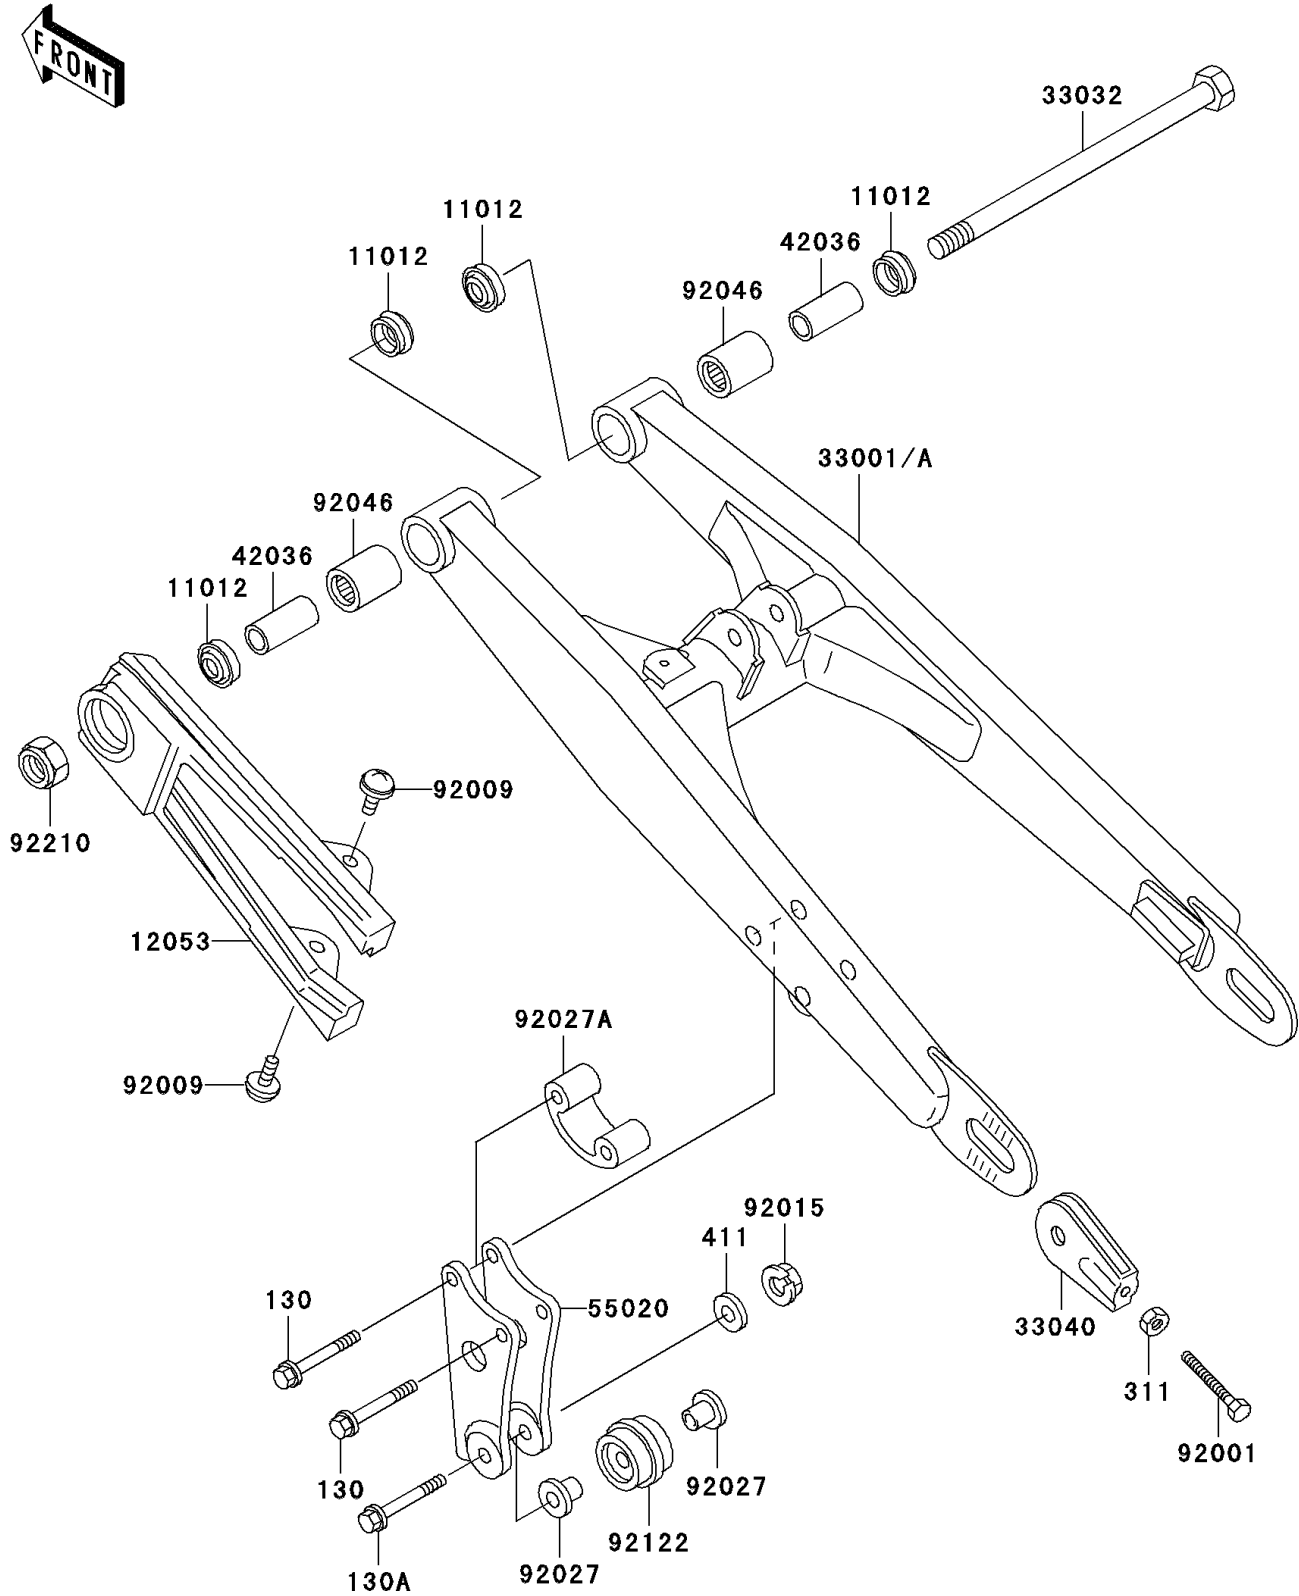

2000 KX60 PARTS DIAGRAM

Swingarm

F2141

2000 KX60 PARTS LIST

Swingarm

ITEM NAME	PART NUMBER	QUANTITY
BOLT-FLANGED,6X45 (Ref # 130)	130G0645	1
BOLT-FLANGED,6X50 (Ref # 130A)	130G0650	1
NUT-HEX,6MM (Ref # 311)	311B0600	1
WASHER-PLAIN,6MM (Ref # 411)	411B0600	1
CAP (Ref # 11012)	11012-1263	1
GUIDE-CHAIN,FR (Ref # 12053)	12053-1410	1
ARM-COMP-SWING,SILVER NO.35 (Ref # 33001A)	33001-1307-TX	1
SHAFT-SWING ARM,PIVOT (Ref # 33032)	33032-1031	1
ADJUSTER-CHAIN (Ref # 33040)	33040-1055	1
SLEEVE,SWING ARM,L=34 (Ref # 42036)	42036-1067	1
GUARD,CHAIN,RR (Ref # 55020)	55020-1163	1
BOLT,6X39 (Ref # 92001)	92001-1463	1
SCREW,6X10,WHITE (Ref # 92009)	92009-1286	1
NUT,6MM (Ref # 92015)	92015-1393	1
COLLAR (Ref # 92027)	92027-1183	1
COLLAR,CHAIN GUIDE (Ref # 92027A)	92027-1495	1
BEARING-NEEDLE (Ref # 92046)	92046-1046	1
ROLLER,CHAIN GUIDE (Ref # 92122)	92122-1030	1
NUT,LOCK,12MM (Ref # 92210)	92210-1249	1