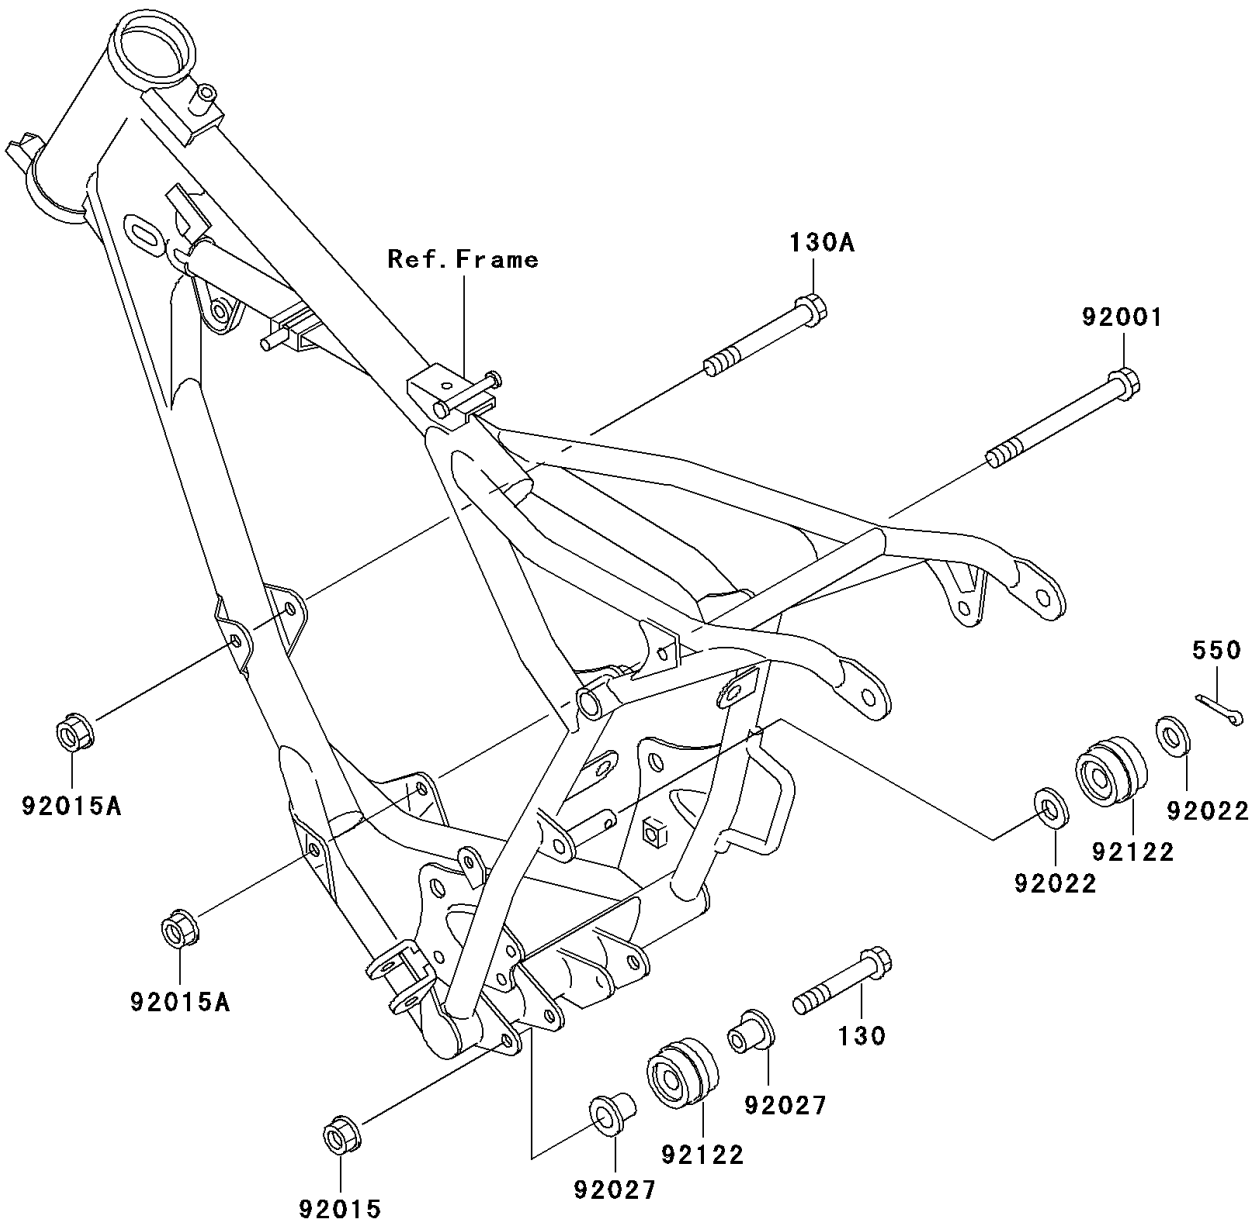

# 2000 KX60 PARTS DIAGRAM

Engine Mount

F2122

## 2000 KX60 PARTS LIST

### Engine Mount

ITEM NAME	PART NUMBER	QUANTITY
BOLT-FLANGED,6X40 (Ref # 130)	130G0640	1
BOLT-FLANGED,8X60 (Ref # 130A)	130G0860	1
PIN-COTTER,2.5X18 (Ref # 550)	550D2518	1
BOLT,8X105 (Ref # 92001)	92001-1367	1
NUT,FLANGED,6MM (Ref # 92015)	92015-1078	1
NUT,8MM (Ref # 92015A)	92015-1143	2
WASHER,10.5X20X1 (Ref # 92022)	92022-239	2
COLLAR (Ref # 92027)	92027-1183	2
ROLLER,CHAIN GUIDE (Ref # 92122)	92122-1030	2