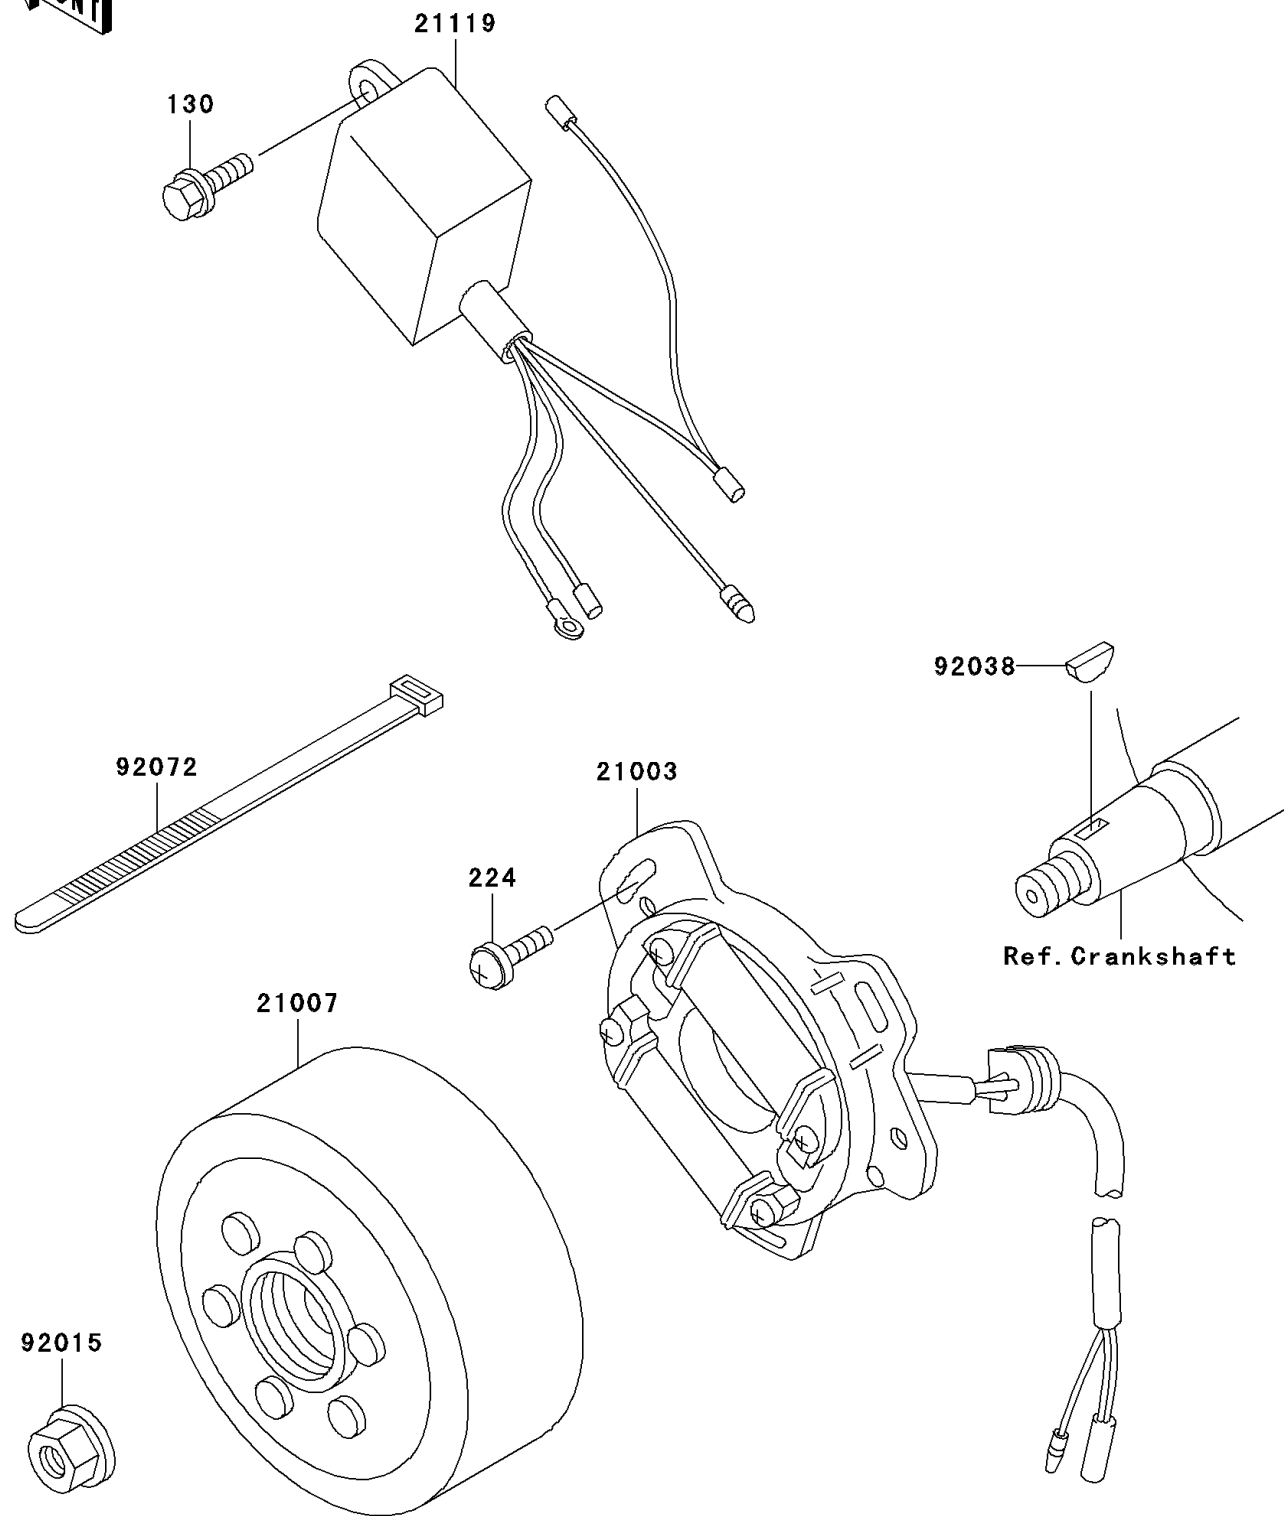

2003 KX60 PARTS DIAGRAM

Generator

E1810

2003 KX60 PARTS LIST

Generator

ITEM NAME	PART NUMBER	QUANTITY
BOLT-FLANGED,6X16 (Ref # 130)	130G0616	1
SCREW-PAN-WP-CROS (Ref # 224)	224B0514	1
STATOR (Ref # 21003)	21003-1323	1
ROTOR (Ref # 21007)	21007-1316	1
IGNITER (Ref # 21119)	21119-1485	1
NUT,FLANGED,10MM (Ref # 92015)	92015-077	1
KEY,WOODRUFF (Ref # 92038)	92038-001	1
BAND,L=186 (Ref # 92072)	92072-056	1