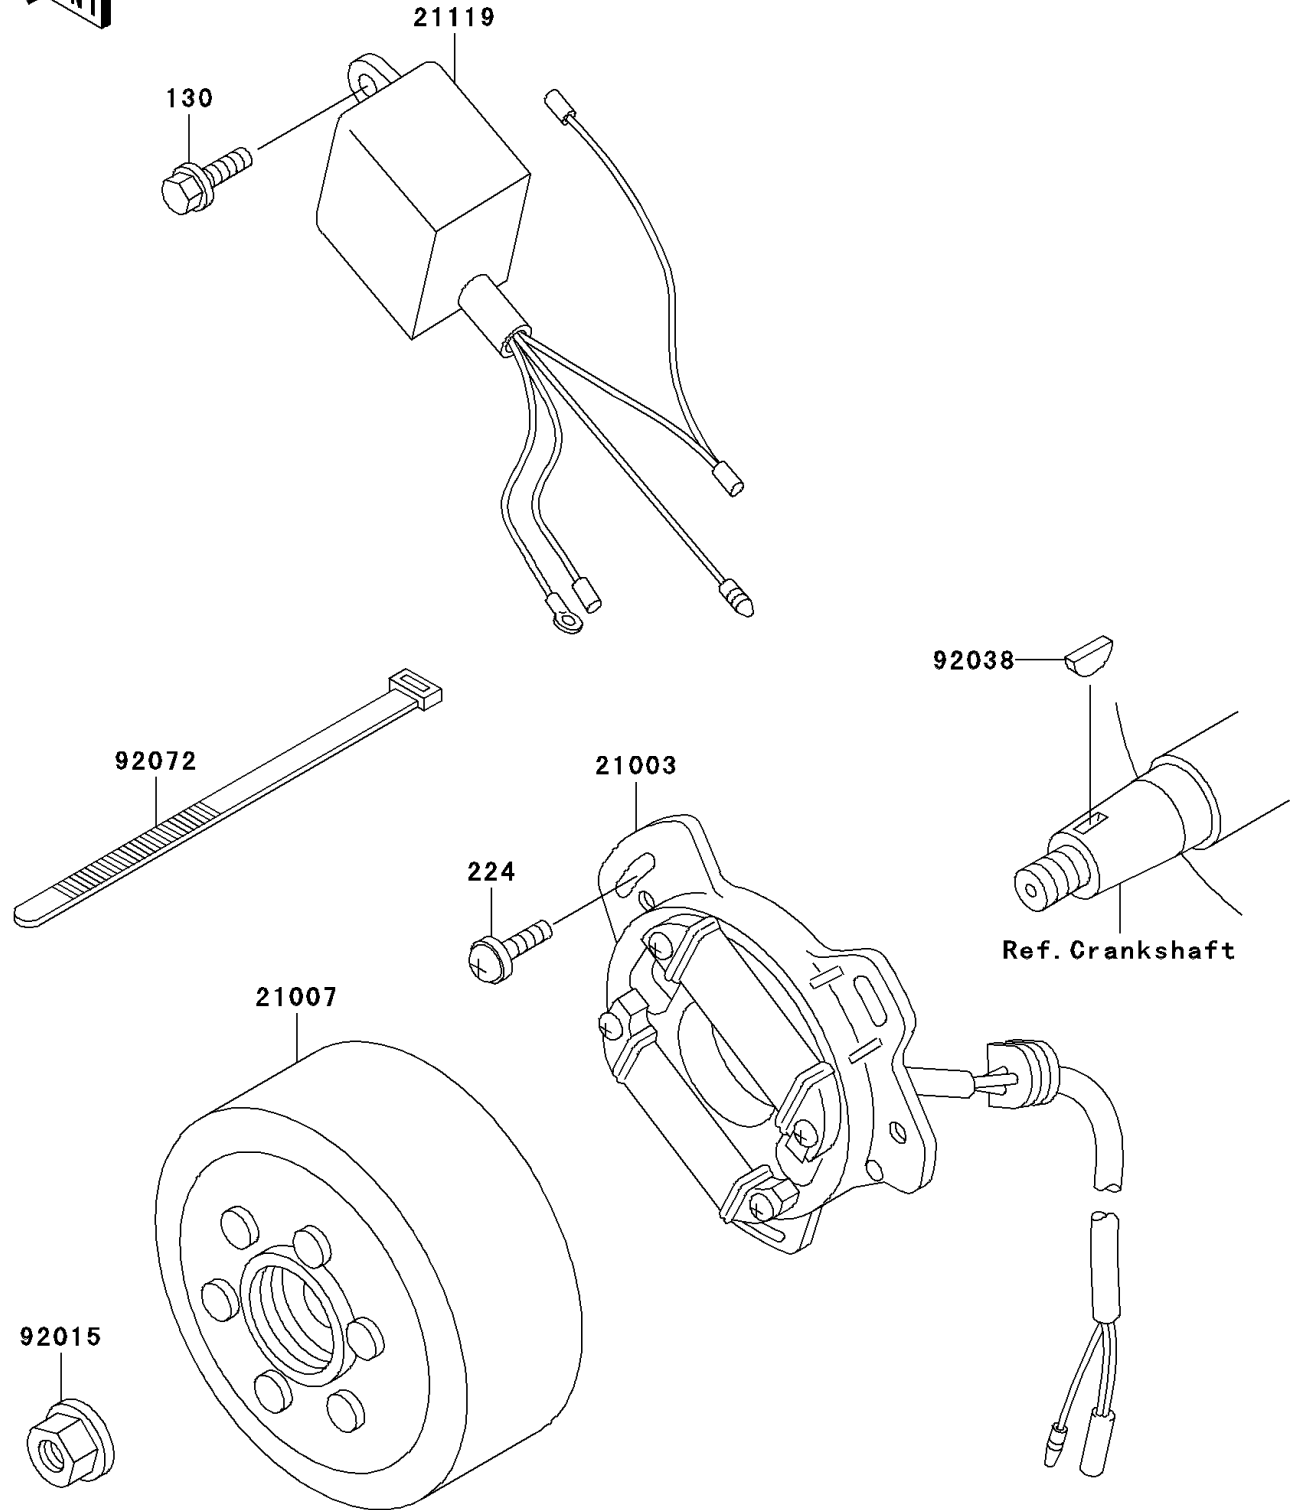

# 2003 KX60 PARTS DIAGRAM

Generator

E1810

## 2003 KX60 PARTS LIST

### Generator

ITEM NAME	PART NUMBER	QUANTITY
BOLT-FLANGED,6X16 (Ref # 130)	130G0616	1
SCREW-PAN-WP-CROS (Ref # 224)	224B0514	3
STATOR (Ref # 21003)	21003-1323	1
ROTOR (Ref # 21007)	21007-1316	1
IGNITER (Ref # 21119)	21119-1485	1
NUT,FLANGED,10MM (Ref # 92015)	92015-077	1
KEY,WOODRUFF (Ref # 92038)	92038-001	1
BAND,L=186 (Ref # 92072)	92072-056	1