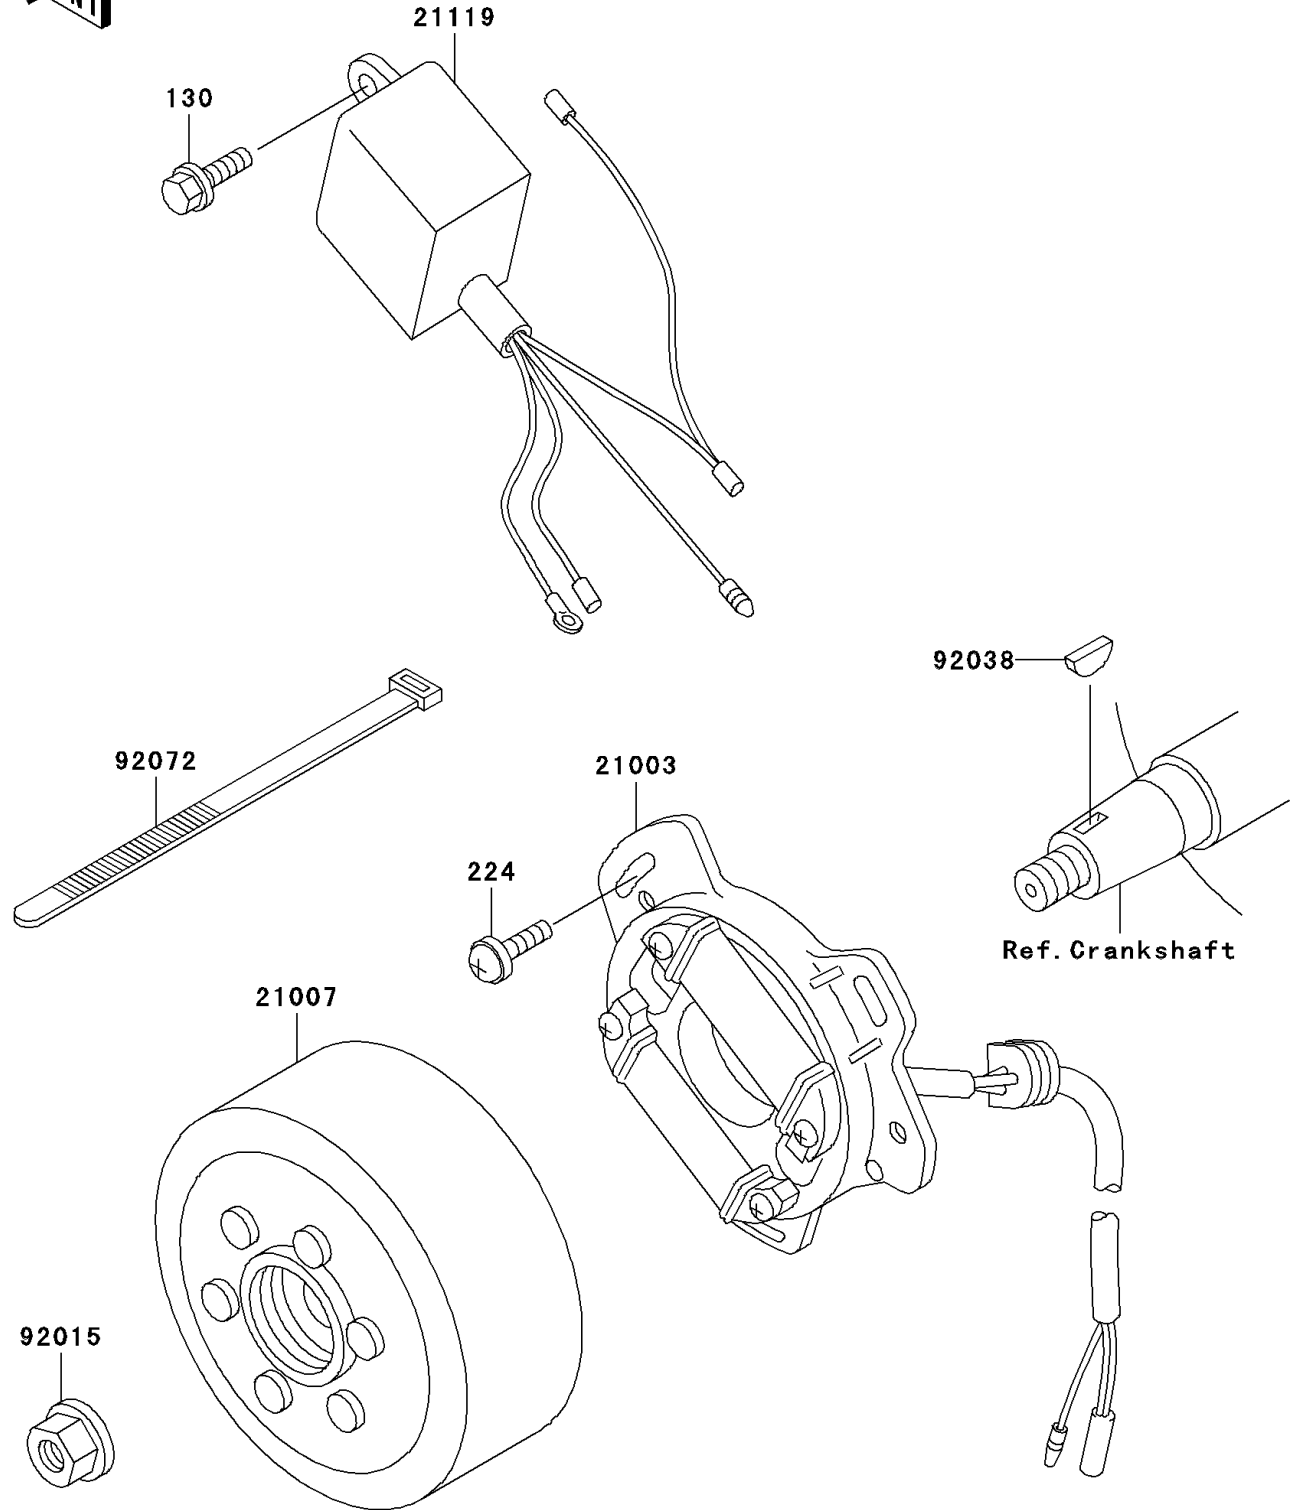

2001 KX60 PARTS DIAGRAM

Generator

E1810

2001 KX60 PARTS LIST

Generator

ITEM NAME	PART NUMBER	QUANTITY
BOLT-FLANGED,6X16 (Ref # 130)	130G0616	1
SCREW-PAN-WP-CROS (Ref # 224)	224B0514	3
STATOR (Ref # 21003)	21003-1323	1
ROTOR (Ref # 21007)	21007-1316	1
IGNITER (Ref # 21119)	21119-1485	1
NUT,FLANGED,10MM (Ref # 92015)	92015-077	1
KEY,WOODRUFF (Ref # 92038)	92038-001	1
BAND,L=186 (Ref # 92072)	92072-056	1