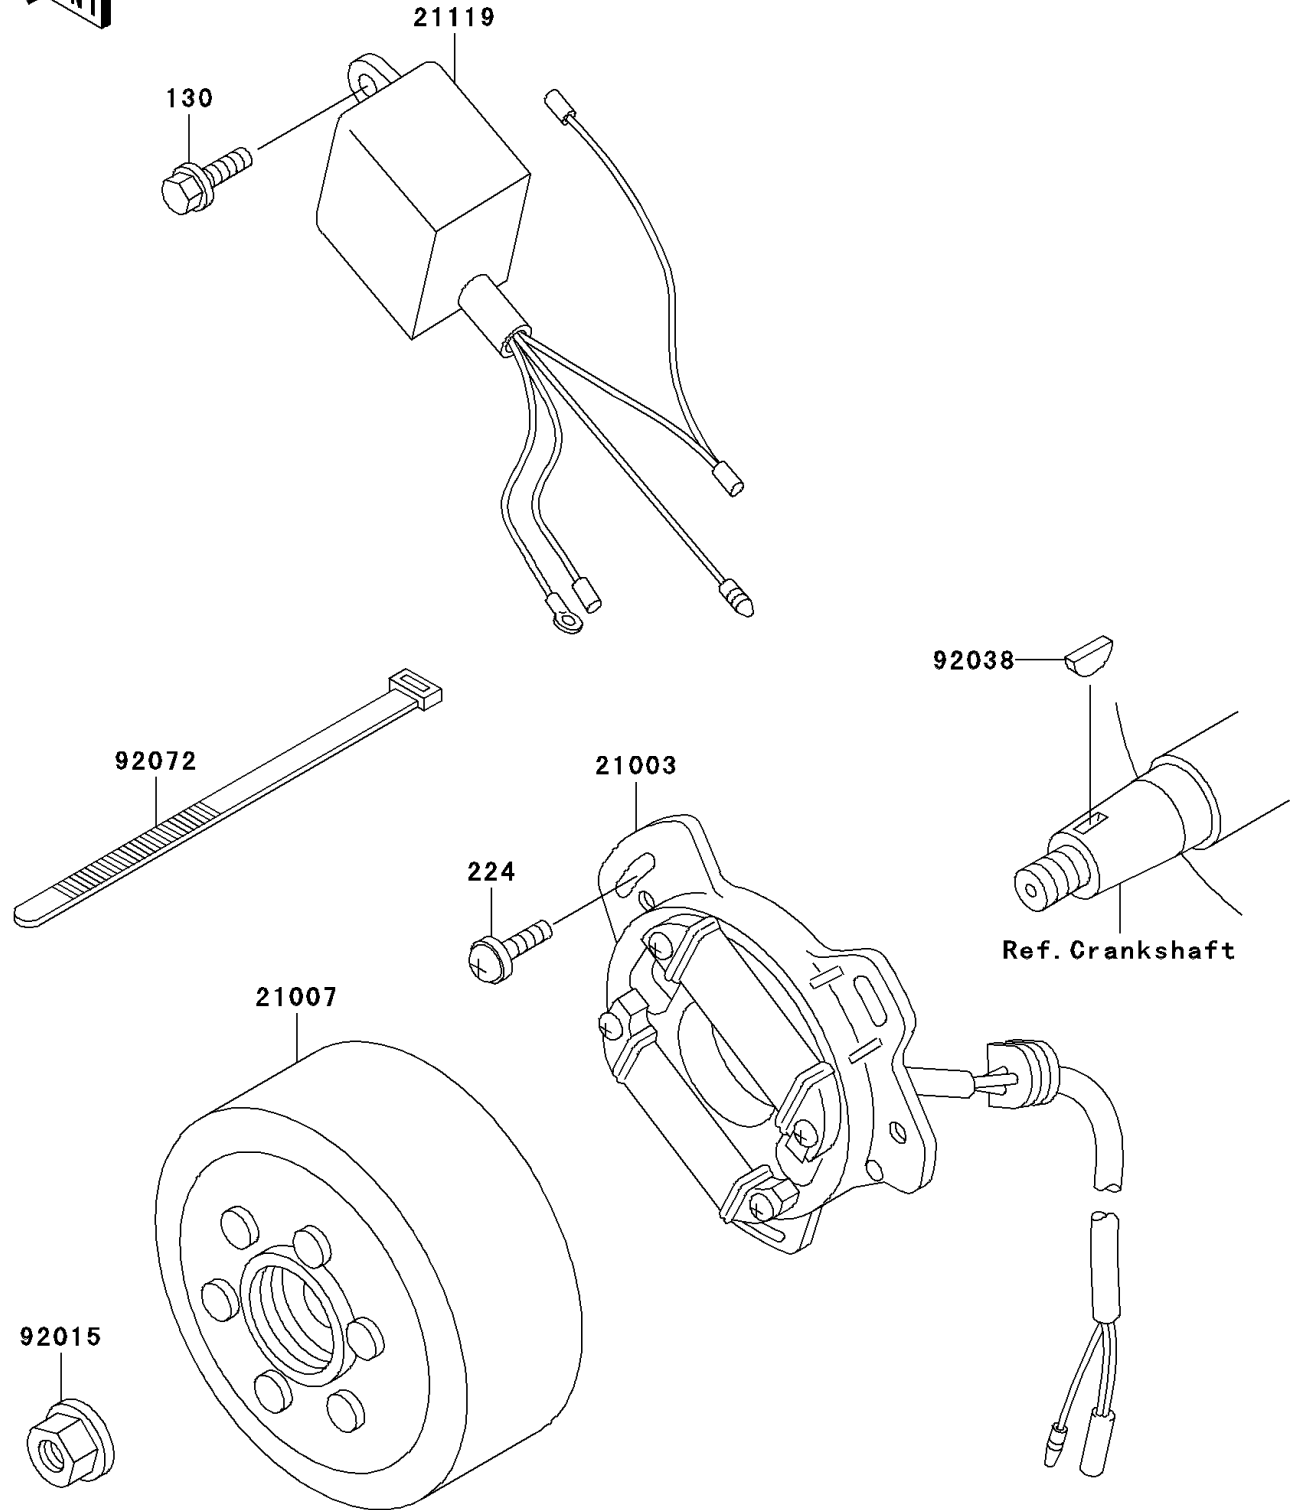

2000 KX60 PARTS DIAGRAM

Generator

E1810

2000 KX60 PARTS LIST

Generator

ITEM NAME	PART NUMBER	QUANTITY
BOLT-FLANGED,6X16 (Ref # 130)	130G0616	1
SCREW-PAN-WP-CROS (Ref # 224)	224B0514	3
STATOR (Ref # 21003)	21003-1323	1
ROTOR (Ref # 21007)	21007-1316	1
IGNITER (Ref # 21119)	21119-1485	1
NUT,FLANGED,10MM (Ref # 92015)	92015-077	1
KEY,WOODRUFF (Ref # 92038)	92038-001	1
BAND,L=186 (Ref # 92072)	92072-056	1