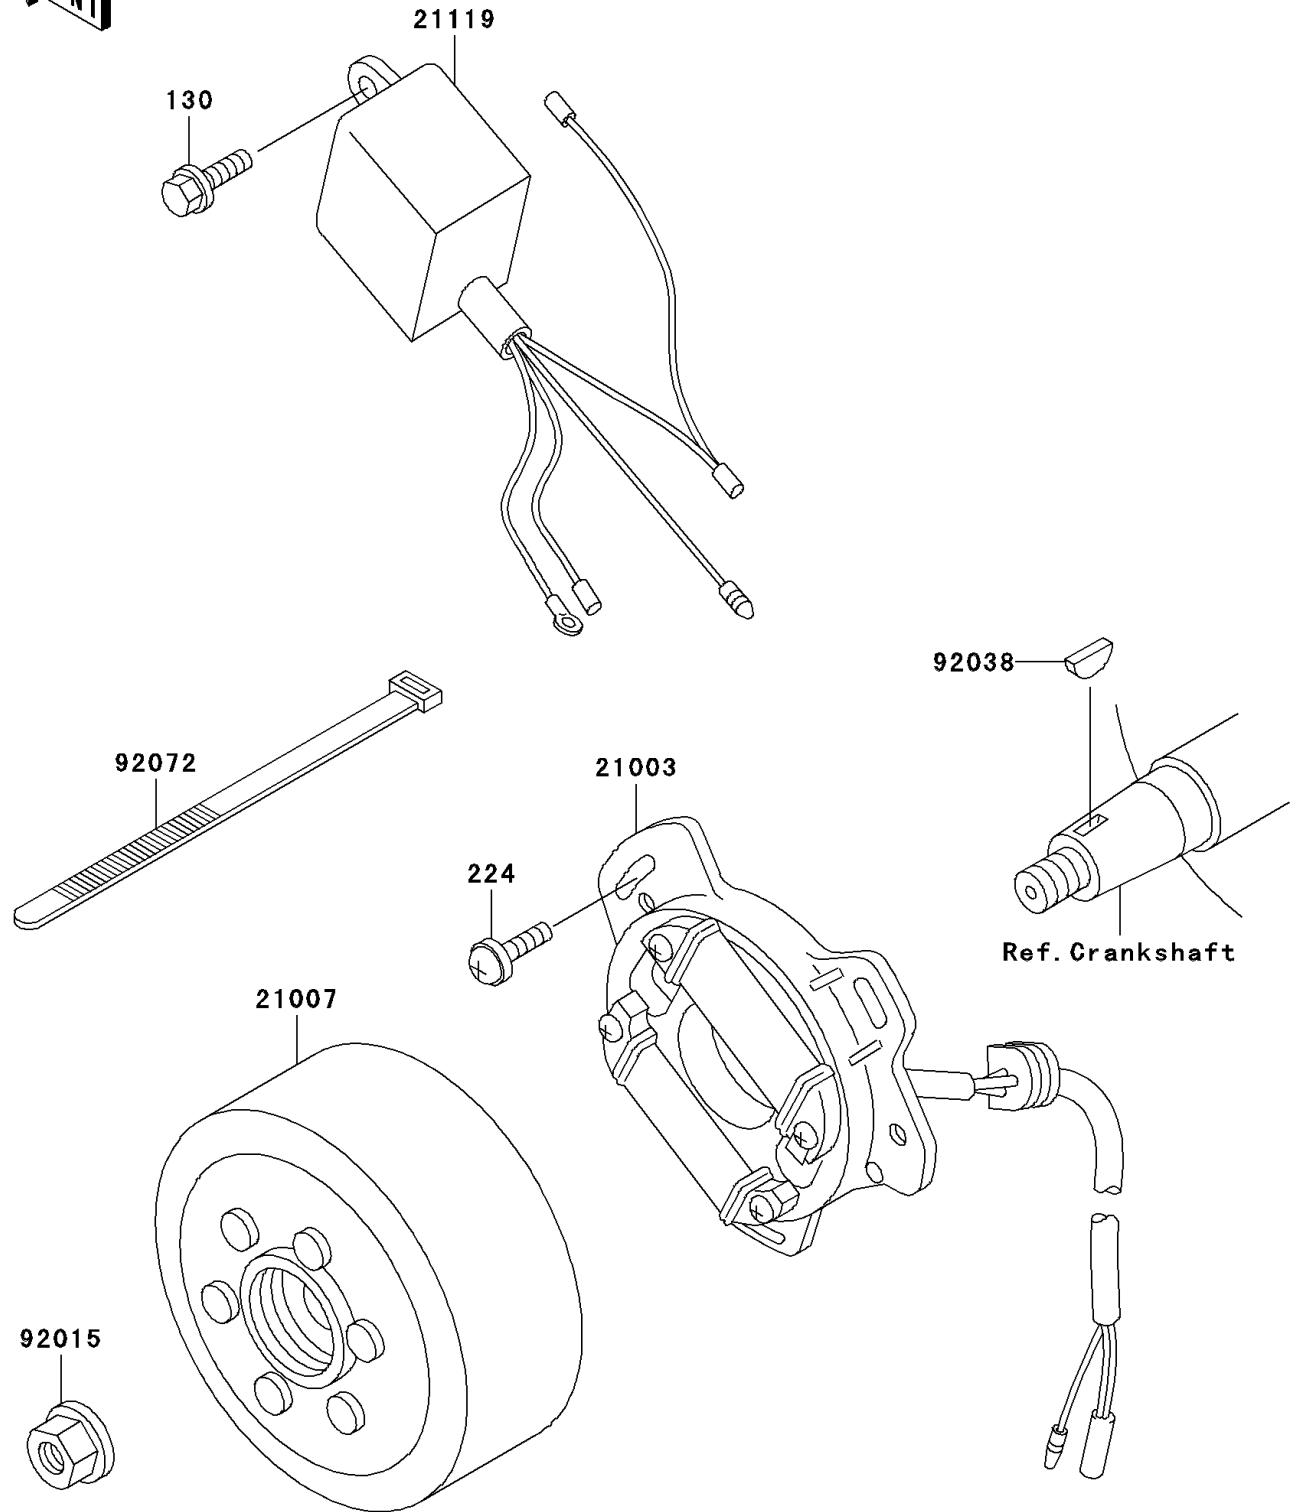

1999 KX60 PARTS DIAGRAM

Generator

E1810

1999 KX60 PARTS LIST

Generator

ITEM NAME	PART NUMBER	QUANTITY
BOLT-FLANGED,6X16 (Ref # 130)	130G0616	1
SCREW-PAN-WP-CROS (Ref # 224)	224B0514	3
STATOR (Ref # 21003)	21003-1323	1
ROTOR (Ref # 21007)	21007-1316	1
IGNITER (Ref # 21119)	21119-1485	1
NUT,FLANGED,10MM (Ref # 92015)	92015-077	1
KEY,WOODRUFF (Ref # 92038)	92038-001	1
BAND,L=186 (Ref # 92072)	92072-056	1