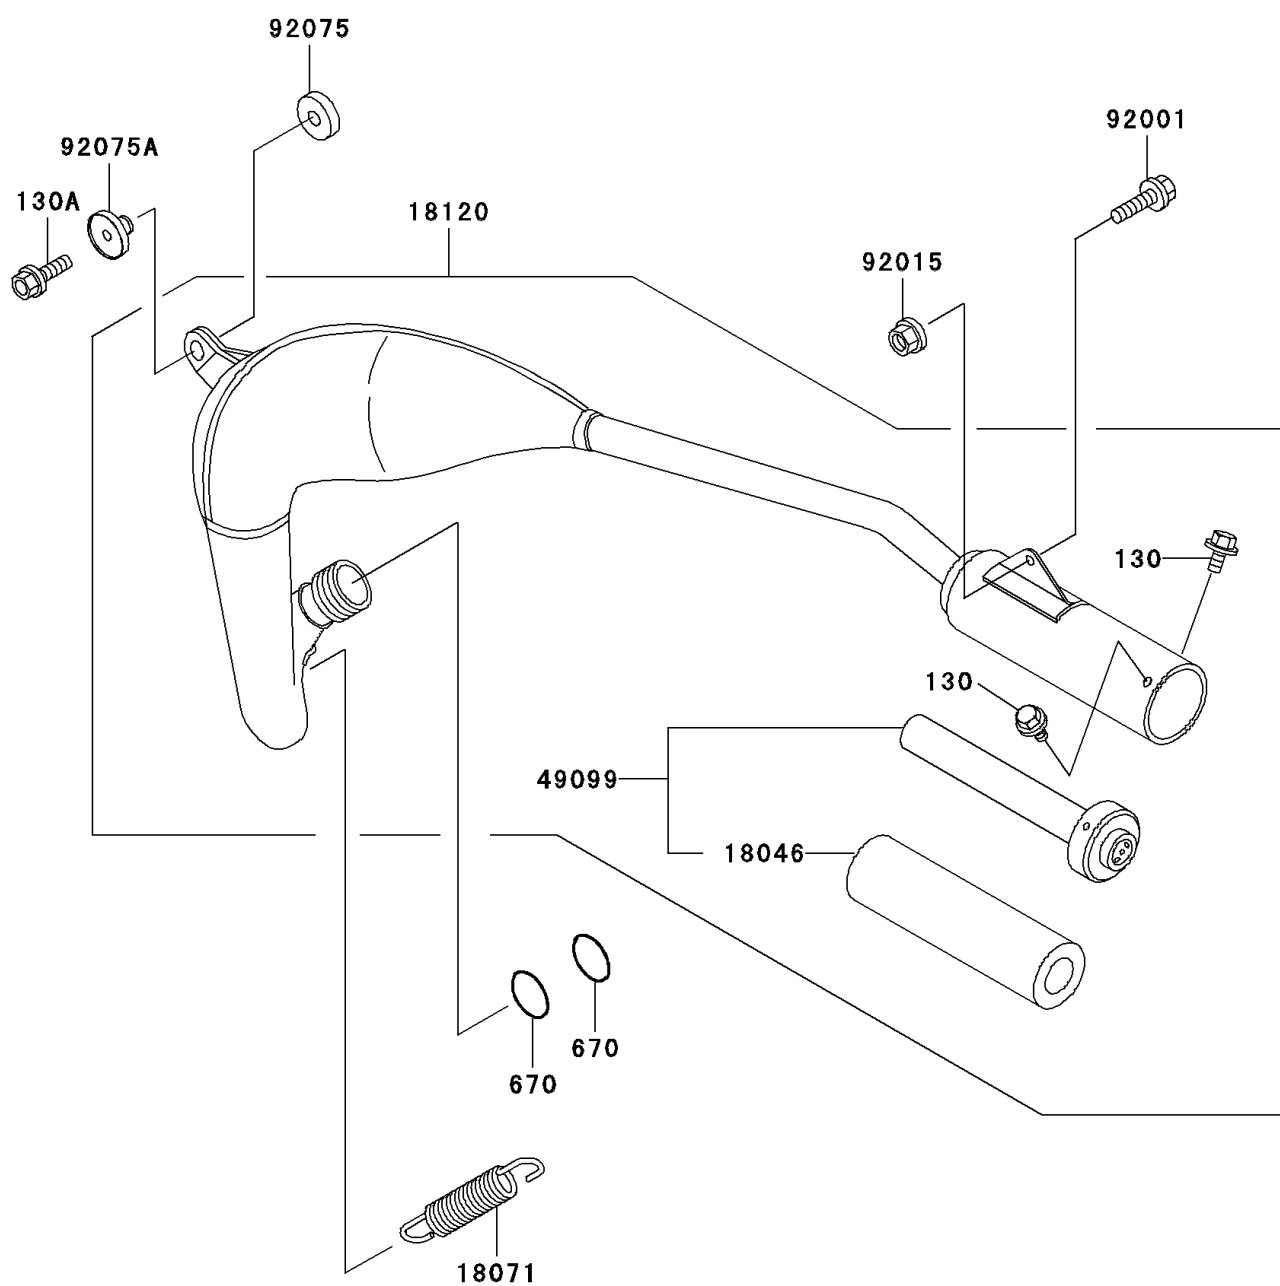

## 2003 KX60 PARTS DIAGRAM

Muffler(s)

E1140

## 2003 KX60 PARTS LIST

Muffler(s)

ITEM NAME	PART NUMBER	QUANTITY
BOLT-FLANGED (Ref # 130)	130G0508	1
BOLT-FLANGED,6X25 (Ref # 130A)	130G0625	1
O RING,32MM (Ref # 670)	670E3032	1
WOOL,BAFFLE PIPE (Ref # 18046)	18046-1094	1
SPRING,MUFFLER CONNECTING (Ref # 18071)	18071-003	1
CHAMBER-EXHAUST (Ref # 18120)	18120-1075	1
BAFFLE-PIPE MUFFLER (Ref # 49099)	49099-1726	1
BOLT,W/WASHER,6X12 (Ref # 92001)	92001-1517	1
NUT,FLANGED,6MM (Ref # 92015)	92015-1078	1
DAMPER,9.3X28X7 (Ref # 92075)	92075-1571	1
DAMPER,MUFFLER (Ref # 92075A)	92075-1572	1