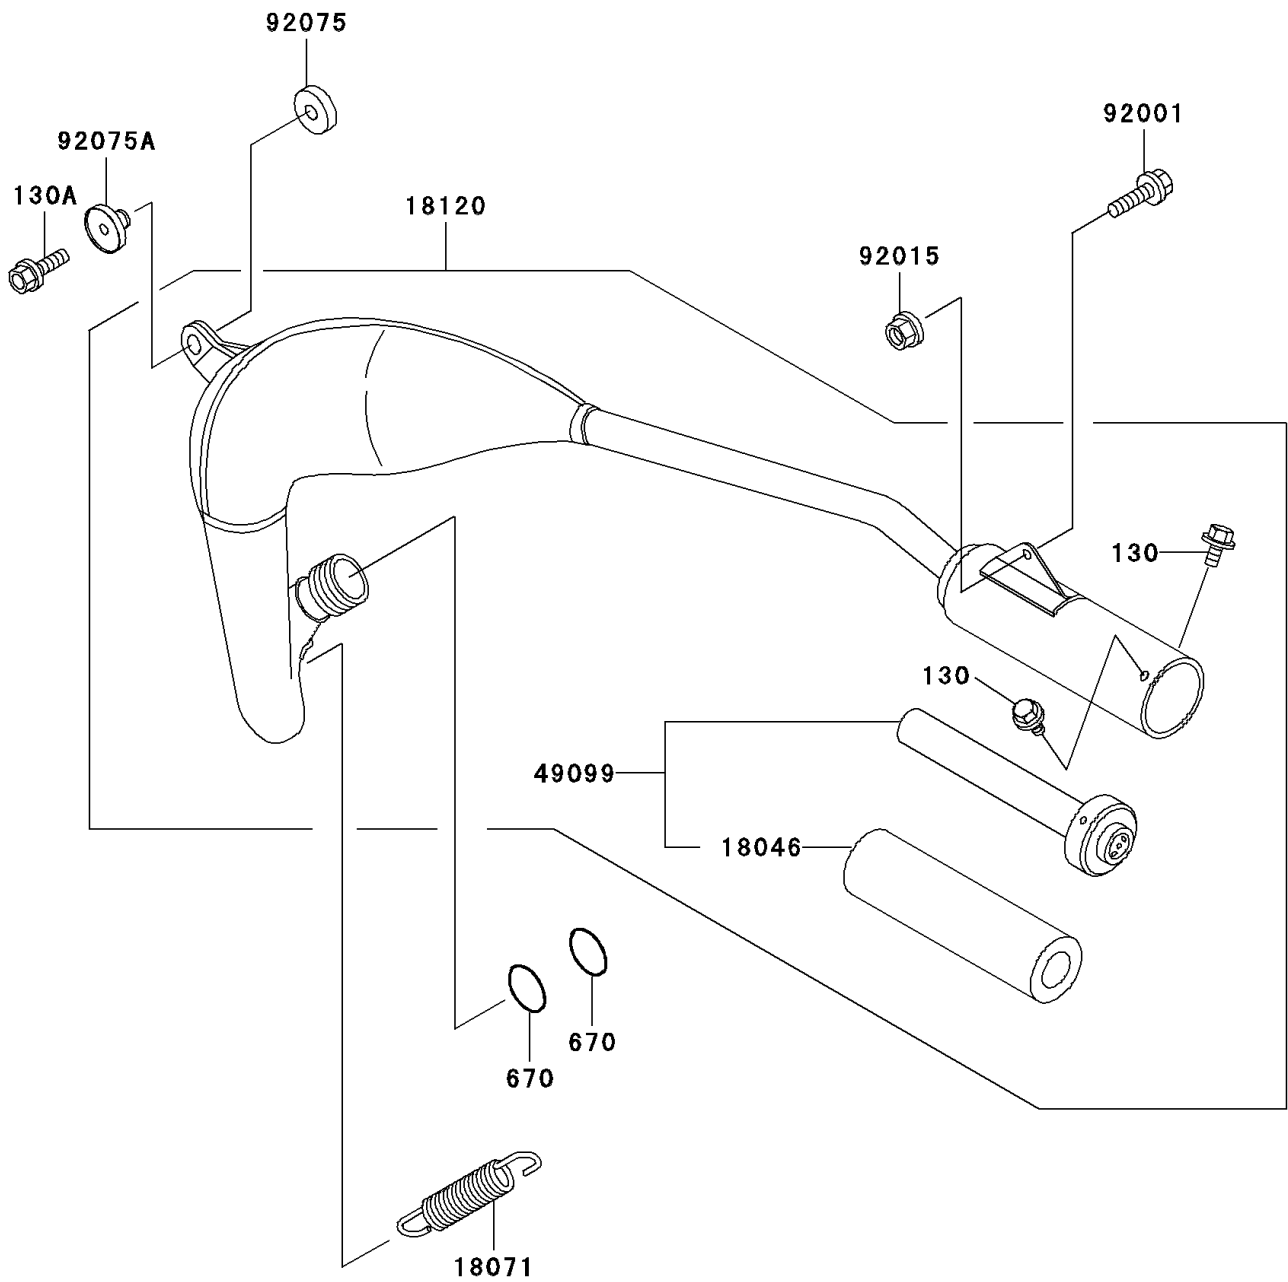

2001 KX60 PARTS DIAGRAM

Muffler(s)

E1140

2001 KX60 PARTS LIST

Muffler(s)

ITEM NAME	PART NUMBER	QUANTITY
BOLT-FLANGED (Ref # 130)	130G0508	2
BOLT-FLANGED,6X25 (Ref # 130A)	130G0625	1
O RING,32MM (Ref # 670)	670E3032	2
WOOL,BAFFLE PIPE (Ref # 18046)	18046-1094	1
SPRING,MUFFLER CONNECTING (Ref # 18071)	18071-003	1
CHAMBER-EXHAUST (Ref # 18120)	18120-1075	1
BAFFLE-PIPE MUFFLER (Ref # 49099)	49099-1726	1
BOLT,W/WASHER,6X12 (Ref # 92001)	92001-1517	1
NUT,FLANGED,6MM (Ref # 92015)	92015-1078	1
DAMPER,9.3X28X7 (Ref # 92075)	92075-1571	1
DAMPER,MUFFLER (Ref # 92075A)	92075-1572	1