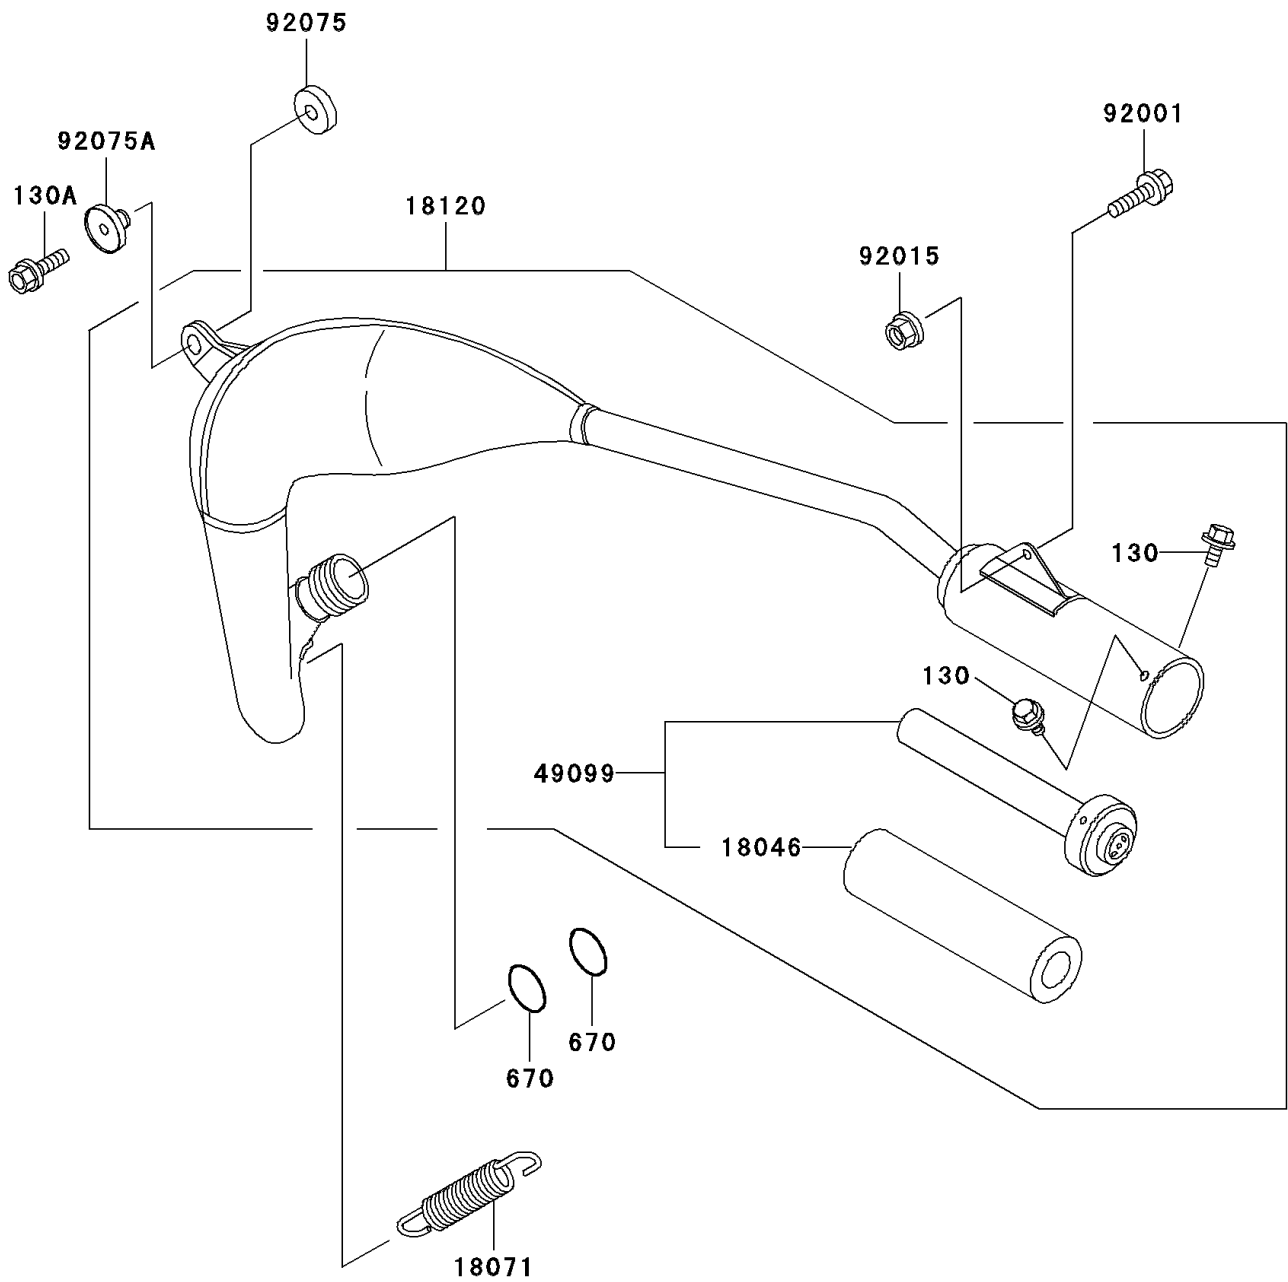

2000 KX60 PARTS DIAGRAM

Muffler(s)

E1140

2000 KX60 PARTS LIST

Muffler(s)

ITEM NAME	PART NUMBER	QUANTITY
BOLT-FLANGED (Ref # 130)	130G0508	2
BOLT-FLANGED,6X25 (Ref # 130A)	130G0625	1
O RING,32MM (Ref # 670)	670E3032	2
WOOL,BAFFLE PIPE (Ref # 18046)	18046-1094	1
SPRING,MUFFLER CONNECTING (Ref # 18071)	18071-003	1
CHAMBER-EXHAUST (Ref # 18120)	18120-1075	1
BAFFLE-PIPE MUFFLER (Ref # 49099)	49099-1726	1
BOLT,W/WASHER,6X12 (Ref # 92001)	92001-1517	1
NUT,FLANGED,6MM (Ref # 92015)	92015-1078	1
DAMPER,9.3X28X7 (Ref # 92075)	92075-1571	1
DAMPER,MUFFLER (Ref # 92075A)	92075-1572	1