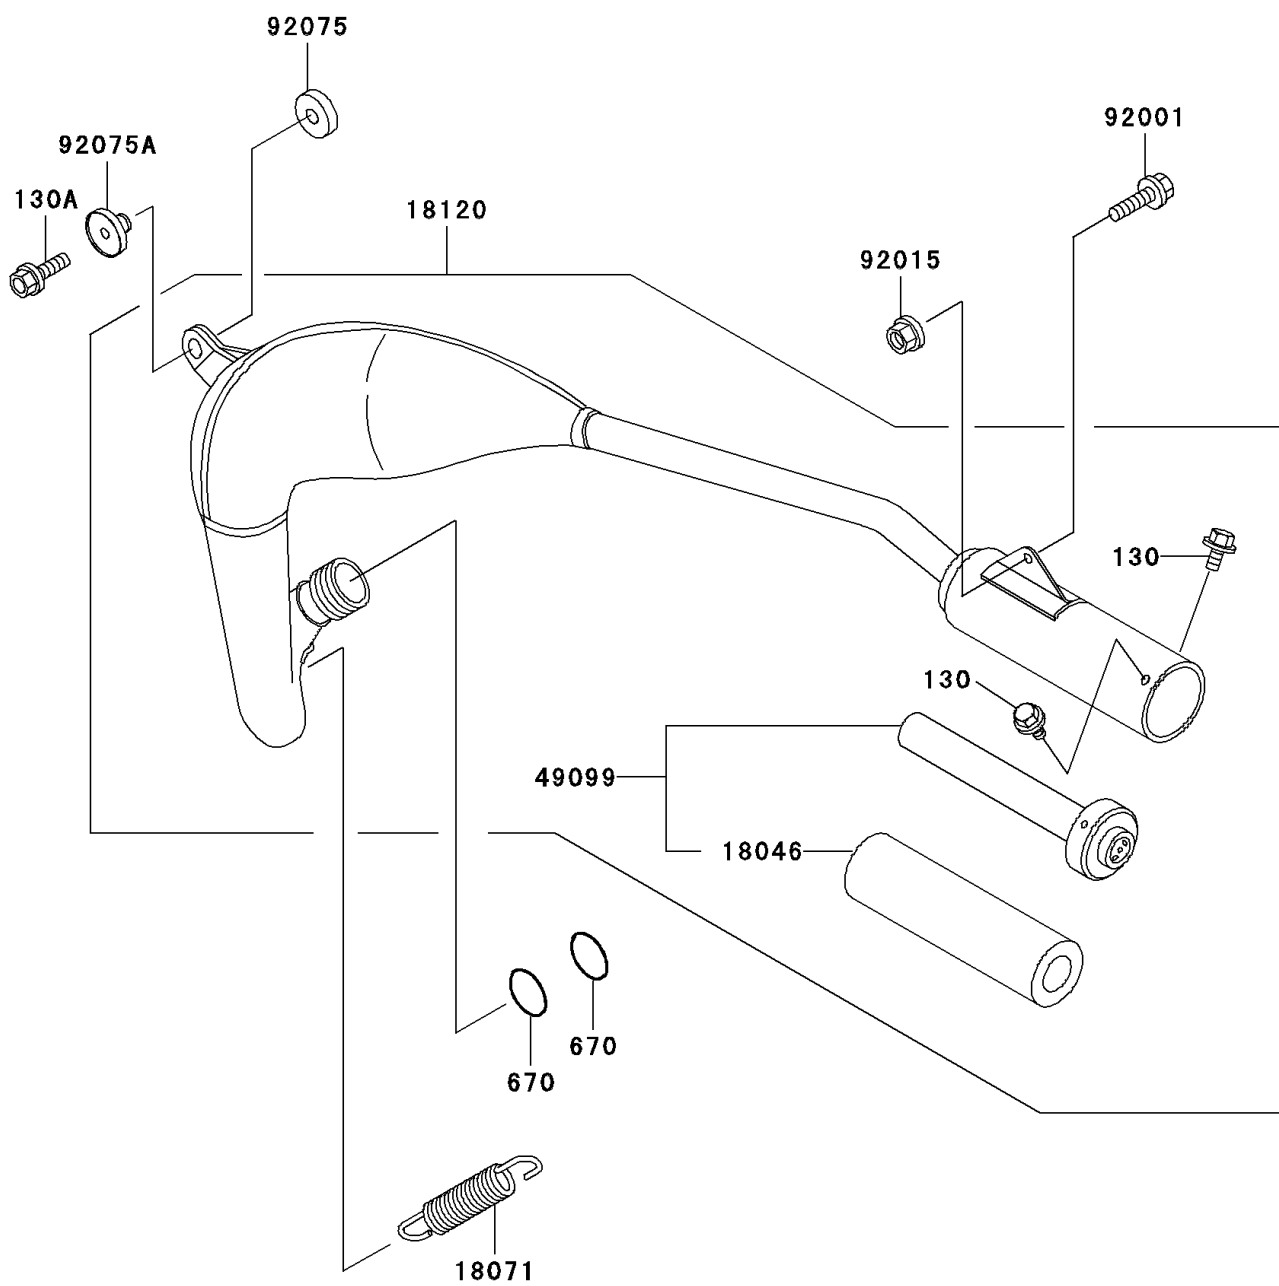

2000 KX60 PARTS DIAGRAM

Muffler(s)

E1140

2000 KX60 PARTS LIST

Muffler(s)

ITEM NAME	PART NUMBER	QUANTITY
BOLT-FLANGED (Ref # 130)	130G0508	1
BOLT-FLANGED,6X25 (Ref # 130A)	130G0625	1
O RING,32MM (Ref # 670)	670E3032	1
WOOL,BAFFLE PIPE (Ref # 18046)	18046-1094	1
SPRING,MUFFLER CONNECTING (Ref # 18071)	18071-003	1
CHAMBER-EXHAUST (Ref # 18120)	18120-1075	1
BAFFLE-PIPE MUFFLER (Ref # 49099)	49099-1726	1
BOLT,W/WASHER,6X12 (Ref # 92001)	92001-1517	1
NUT,FLANGED,6MM (Ref # 92015)	92015-1078	1
DAMPER,9.3X28X7 (Ref # 92075)	92075-1571	1
DAMPER,MUFFLER (Ref # 92075A)	92075-1572	1