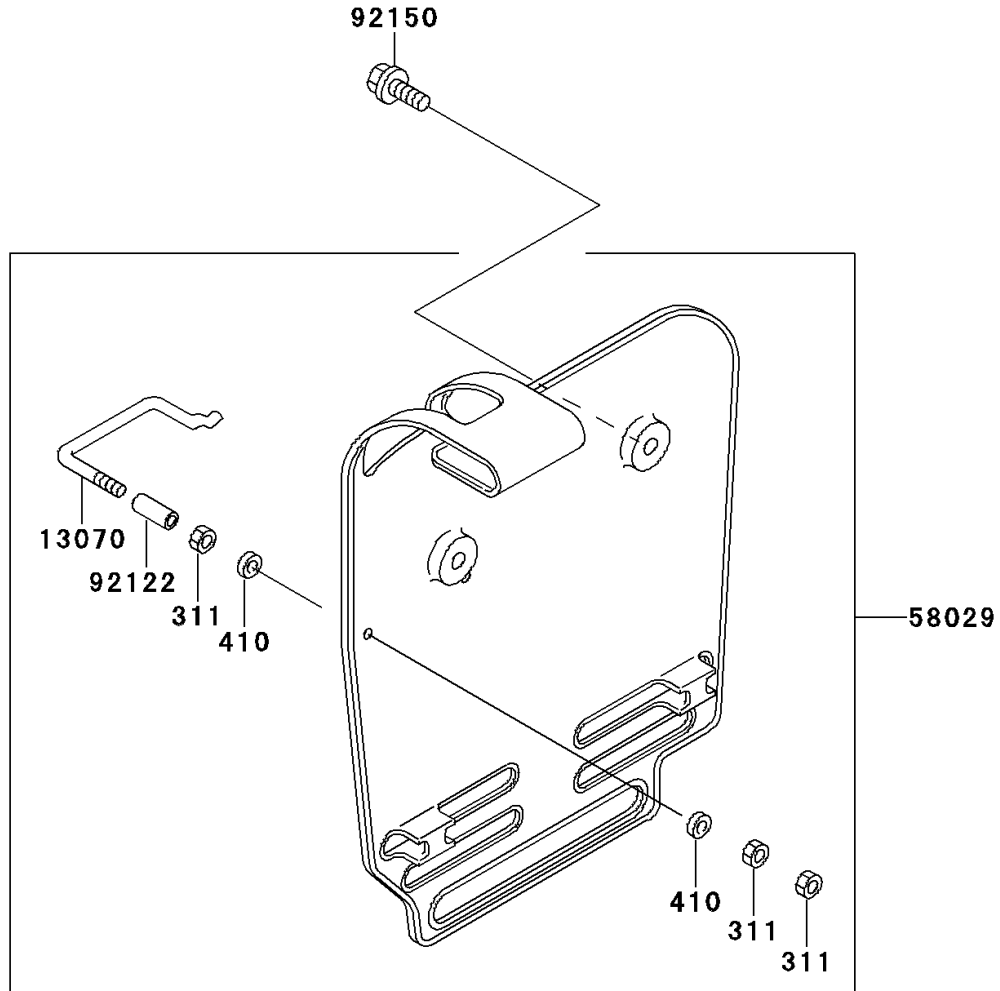

# 1997 KX60 PARTS DIAGRAM

Accessory

F2910

## 1997 KX60 PARTS LIST

### Accessory

ITEM NAME	PART NUMBER	QUANTITY
NUT-HEX (Ref # 311)	311B0300	3
WASHER-PLAIN-SMALL,3MM (Ref # 410)	410B0300	2
GUIDE,CABLE (Ref # 13070)	13070-1031	1
PLATE-NUMBER,P.WHITE (Ref # 58029)	58029-1054-6F	1
BAND,L=149 (Ref # 92072)	92072-031	2
ROLLER,CABLE GUIDE (Ref # 92122)	92122-1011	1
BOLT,6X14 (Ref # 92150)	92150-1340	2