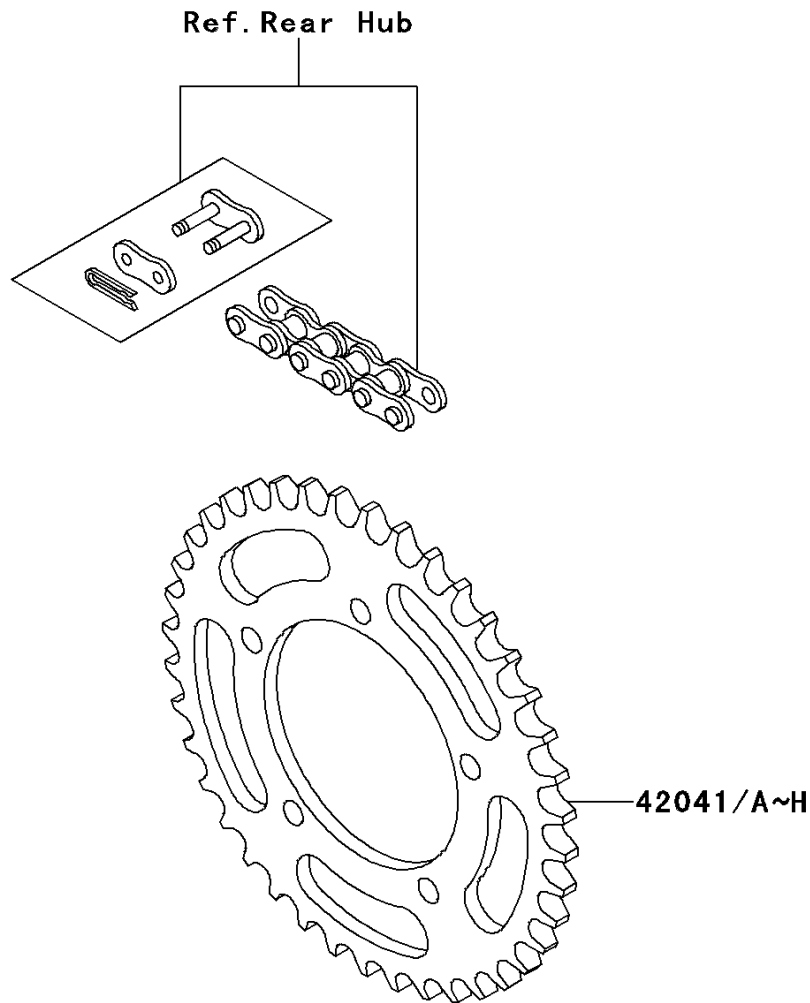

# 1997 KX60 PARTS DIAGRAM

Optional Parts

F2890

## 1997 KX60 PARTS LIST

### Optional Parts

ITEM NAME	PART NUMBER	QUANTITY
SPROCKET-HUB,43T,AL (Ref # 42041)	42041-1167	1
SPROCKET-HUB,44T,AL (Ref # 42041A)	42041-1168	1
SPROCKET-HUB,48T,AL (Ref # 42041B)	42041-1169	1
SPROCKET-HUB,49T,AL (Ref # 42041C)	42041-1170	1
SPROCKET-HUB,50T,AL (Ref # 42041D)	42041-1171	1
SPROCKET-HUB,45T,AL (Ref # 42041E)	42041-1175	1
SPROCKET-HUB,46T,AL (Ref # 42041F)	42041-1176	1
SPROCKET-HUB,47T,AL (Ref # 42041G)	42041-1177	1
SPROCKET-HUB,51T,AL (Ref # 42041H)	42041-1182	1