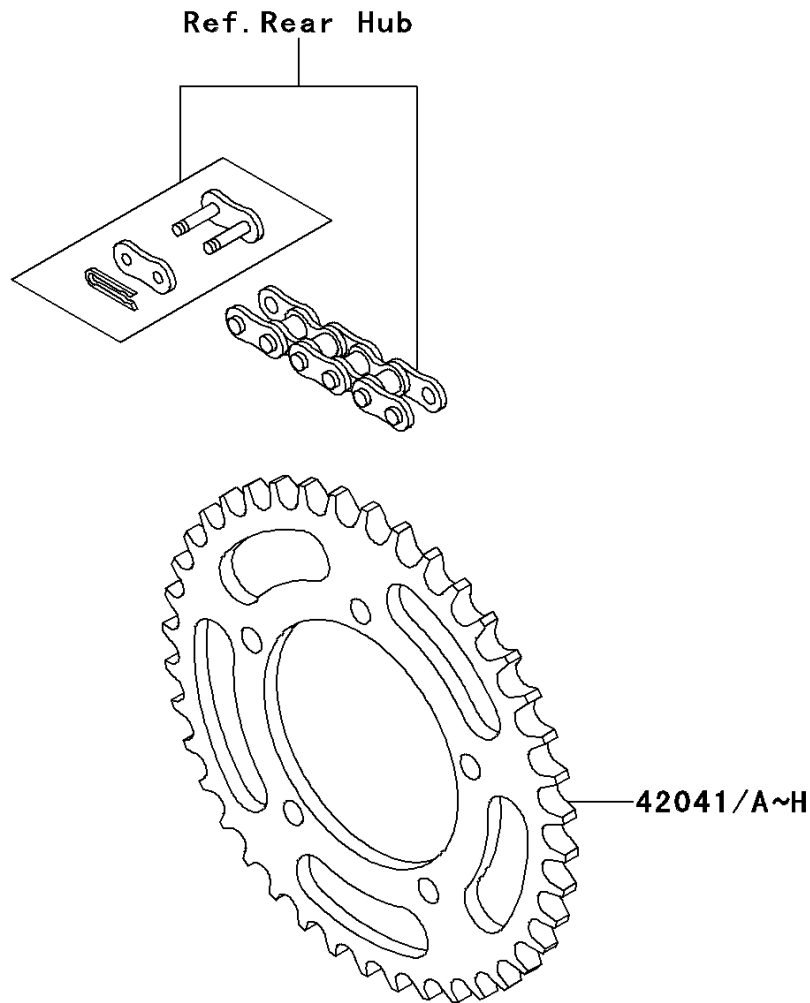

1994 KX60 PARTS DIAGRAM

Optional Parts

F2890

1994 KX60 PARTS LIST

Optional Parts

ITEM NAME	PART NUMBER	QUANTITY
SPROCKET-HUB,43T,AL (Ref # 42041)	42041-1167	1
SPROCKET-HUB,44T,AL (Ref # 42041A)	42041-1168	1
SPROCKET-HUB,48T,AL (Ref # 42041B)	42041-1169	1
SPROCKET-HUB,49T,AL (Ref # 42041C)	42041-1170	1
SPROCKET-HUB,50T,AL (Ref # 42041D)	42041-1171	1
SPROCKET-HUB,45T,AL (Ref # 42041E)	42041-1175	1
SPROCKET-HUB,46T,AL (Ref # 42041F)	42041-1176	1
SPROCKET-HUB,47T,AL (Ref # 42041G)	42041-1177	1
SPROCKET-HUB,51T,AL (Ref # 42041H)	42041-1182	1