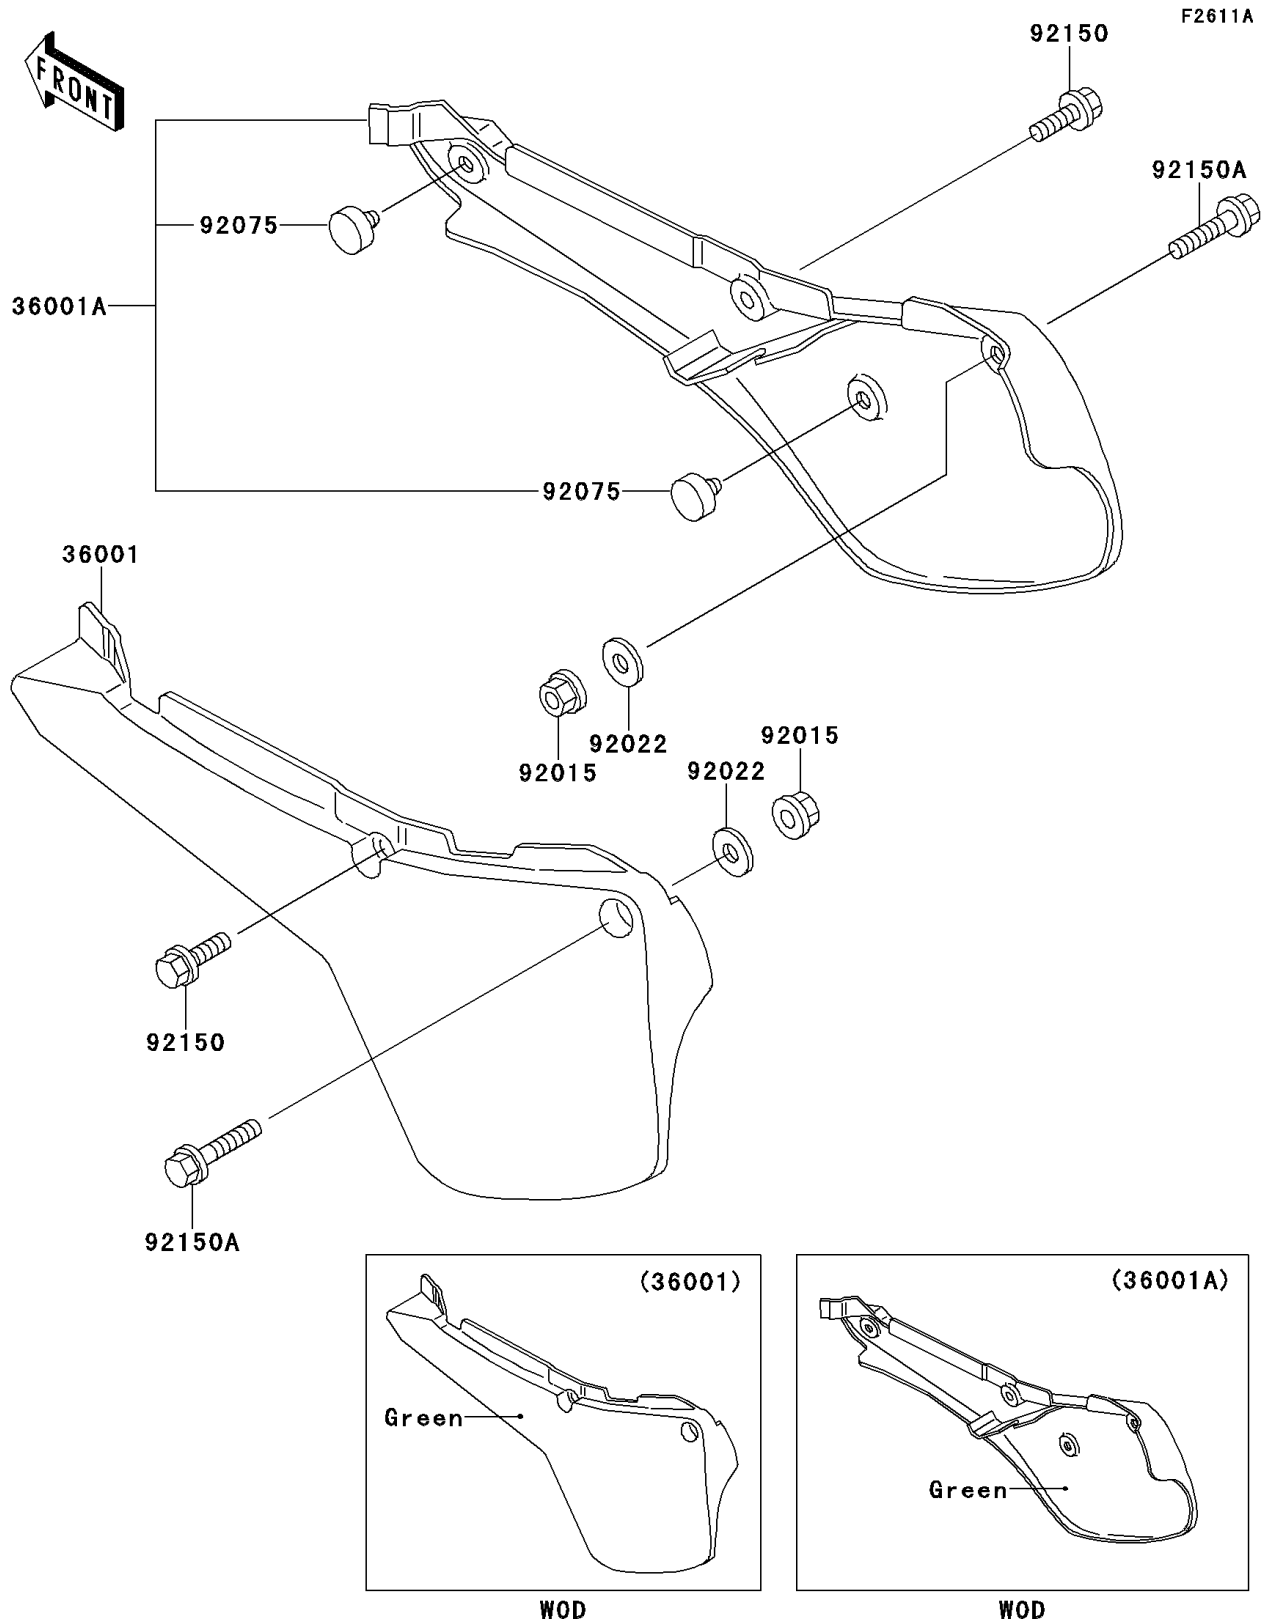

1997 KX60 PARTS DIAGRAM

Side Covers(KX60-B12/B13/B14)

1997 KX60 PARTS LIST

Side Covers(KX60-B12/B13/B14)

ITEM NAME	PART NUMBER	QUANTITY
COVER-SIDE,LH,L.GREEN (Ref # 36001)	36001-1398-6W	1
COVER-SIDE,RH,L.GREEN (Ref # 36001A)	36001-1399-6W	1
NUT,LOCK,FLANGED,6MM (Ref # 92015)	92015-1339	2
WASHER,7X16X1.2 (Ref # 92022)	92022-024	2
DAMPER (Ref # 92075)	92075-1598	2
BOLT,6X14 (Ref # 92150)	92150-1340	2
BOLT,FLANGED,6X30 (Ref # 92150A)	92150-1486	2