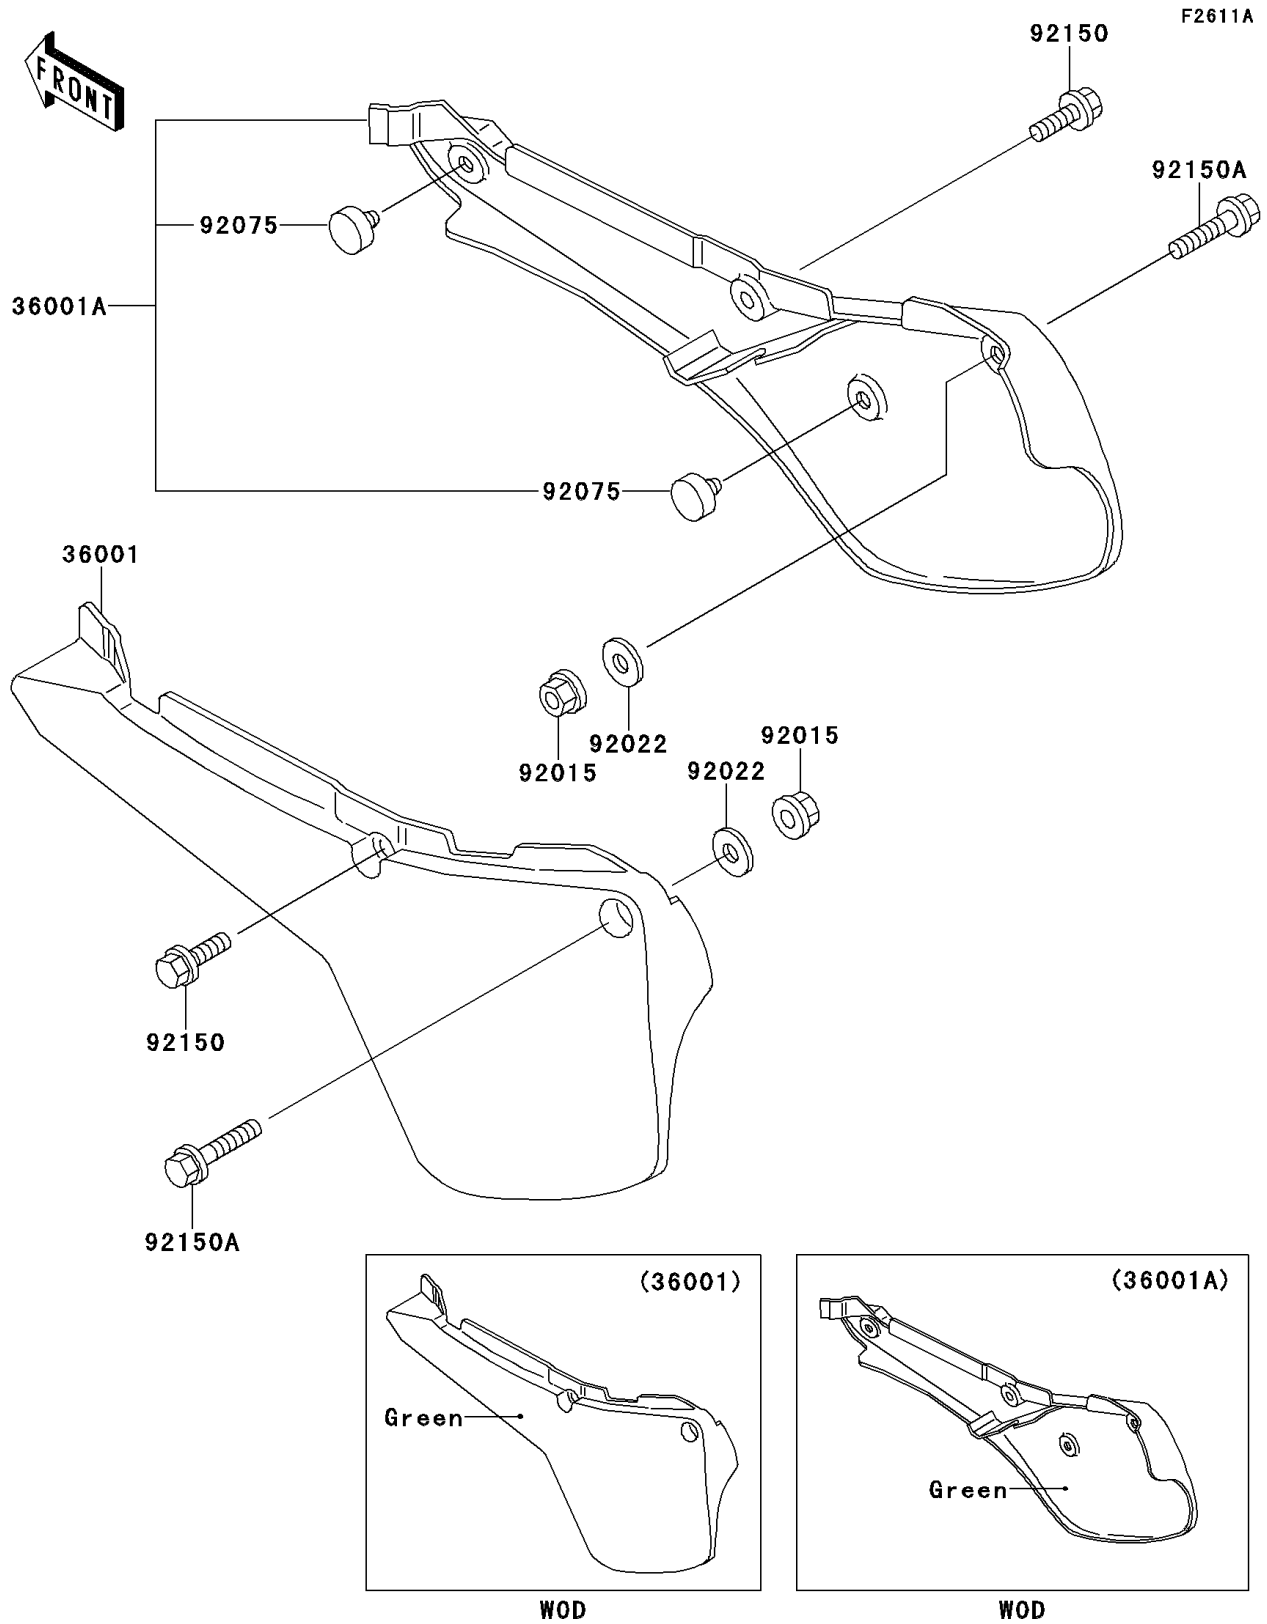

1997 KX60 PARTS DIAGRAM

Side Covers(KX60-B12/B13/B14)

1997 KX60 PARTS LIST

Side Covers(KX60-B12/B13/B14)

ITEM NAME	PART NUMBER	QUANTITY
COVER-SIDE,LH,L.GREEN (Ref # 36001)	36001-1398-6W	1
COVER-SIDE,RH,L.GREEN (Ref # 36001A)	36001-1399-6W	1
NUT,LOCK,FLANGED,6MM (Ref # 92015)	92015-1339	2
WASHER,7X16X1.2 (Ref # 92022)	92022-024	2
DAMPER (Ref # 92075)	92075-1598	2
BOLT,6X14 (Ref # 92150)	92150-1340	2
BOLT,FLANGED,6X30 (Ref # 92150A)	92150-1486	2