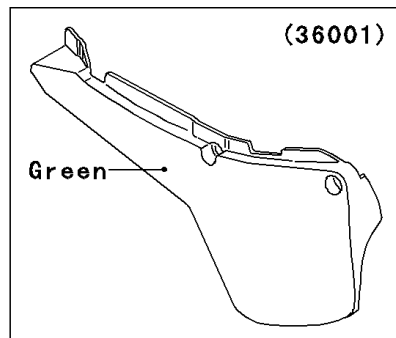

1996 KX60

PARTS DIAGRAM

Side Covers(KX60-B12/B13/B14)

WOD

WOD

1996 KX60

PARTS LIST

Side Covers(KX60-B12/B13/B14)

ITEM NAME	PART NUMBER	QUANTITY
COVER-SIDE,LH,L.GREEN (Ref # 36001)	36001-1398-6W	1
COVER-SIDE,RH,L.GREEN (Ref # 36001A)	36001-1399-6W	1
NUT,LOCK,FLANGED,6MM (Ref # 92015)	92015-1339	2
WASHER,7X16X1.2 (Ref # 92022)	92022-024	2
DAMPER (Ref # 92075)	92075-1598	2
BOLT,6X14 (Ref # 92150)	92150-1340	2
BOLT,FLANGED,6X30 (Ref # 92150A)	92150-1486	2