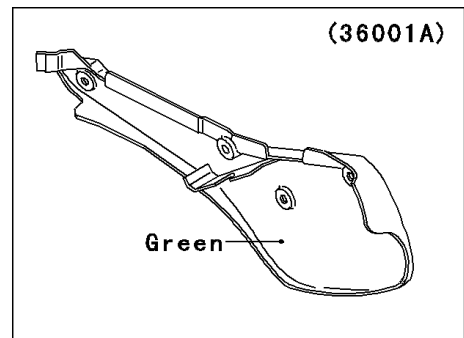

1996 KX60

PARTS DIAGRAM

Side Covers(KX60-B12/B13/B14)

WOD

WOD

1996 KX60

PARTS LIST

Side Covers(KX60-B12/B13/B14)

ITEM NAME	PART NUMBER	QUANTITY
COVER-SIDE,LH,L.GREEN (Ref # 36001)	36001-1398-6W	1
COVER-SIDE,RH,L.GREEN (Ref # 36001A)	36001-1399-6W	1
NUT,LOCK,FLANGED,6MM (Ref # 92015)	92015-1339	2
WASHER,7X16X1.2 (Ref # 92022)	92022-024	2
DAMPER (Ref # 92075)	92075-1598	2
BOLT,6X14 (Ref # 92150)	92150-1340	2
BOLT,FLANGED,6X30 (Ref # 92150A)	92150-1486	2