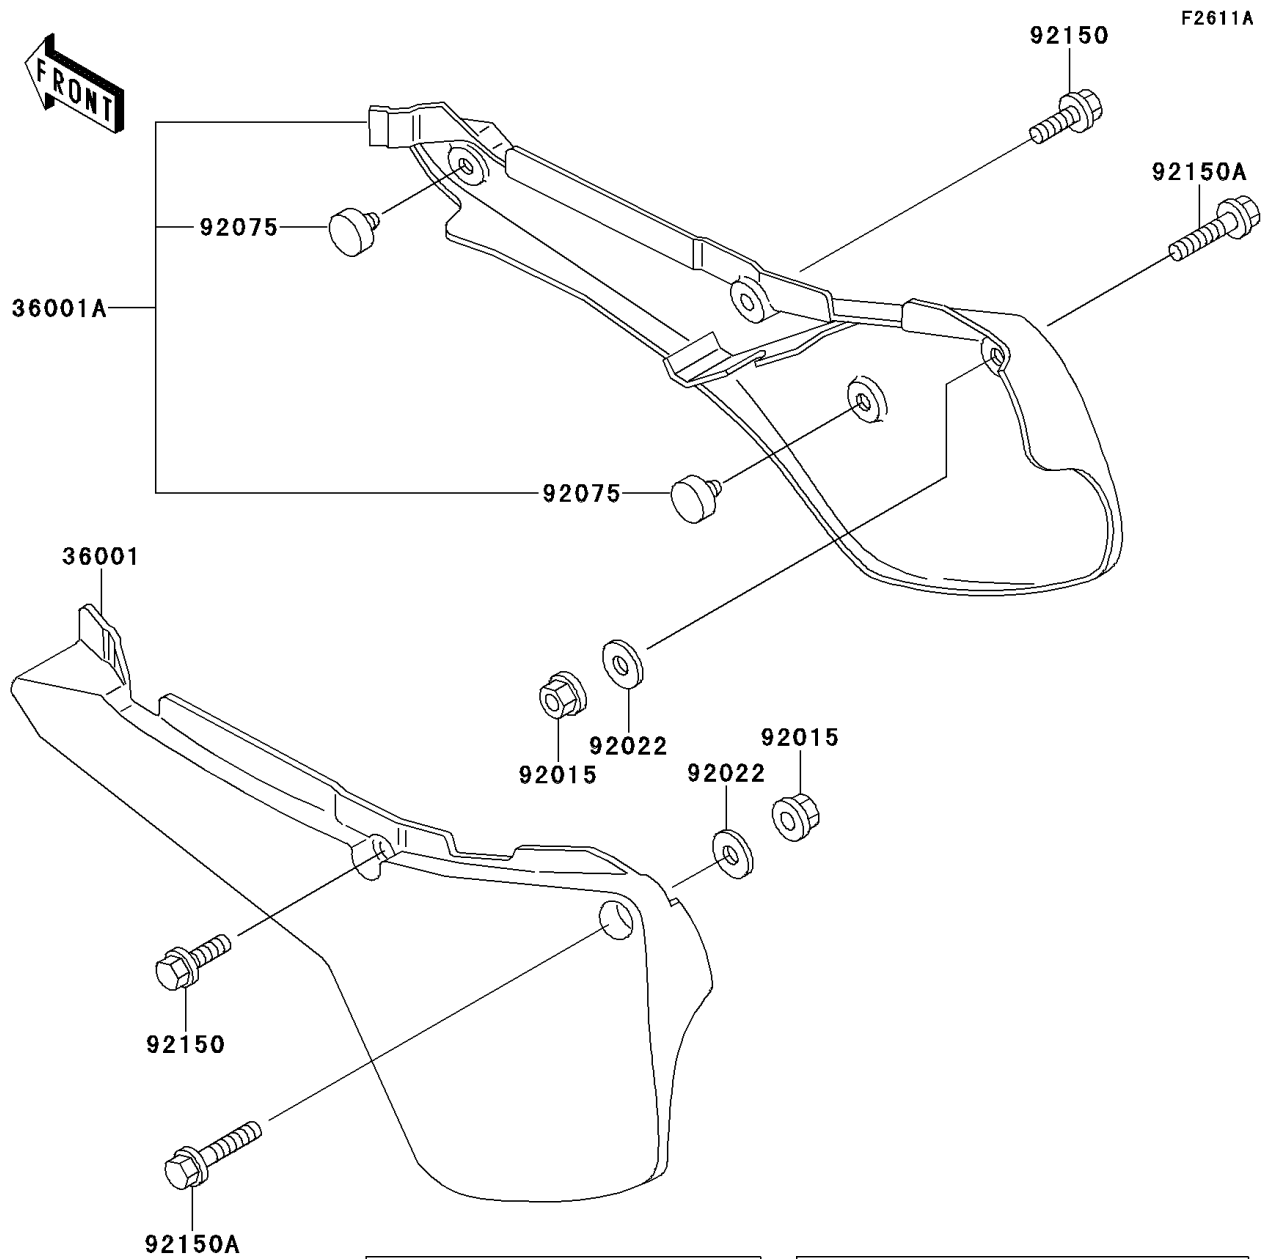

1996 KX60

PARTS DIAGRAM

Side Covers(KX60-B12/B13/B14)

WOD

WOD

1996 KX60

PARTS LIST

Side Covers(KX60-B12/B13/B14)

ITEM NAME	PART NUMBER	QUANTITY
COVER-SIDE,LH,L.GREEN (Ref # 36001)	36001-1398-6W	1
COVER-SIDE,RH,L.GREEN (Ref # 36001A)	36001-1399-6W	1
NUT,LOCK,FLANGED,6MM (Ref # 92015)	92015-1339	2
WASHER,7X16X1.2 (Ref # 92022)	92022-024	2
DAMPER (Ref # 92075)	92075-1598	2
BOLT,6X14 (Ref # 92150)	92150-1340	2
BOLT,FLANGED,6X30 (Ref # 92150A)	92150-1486	2