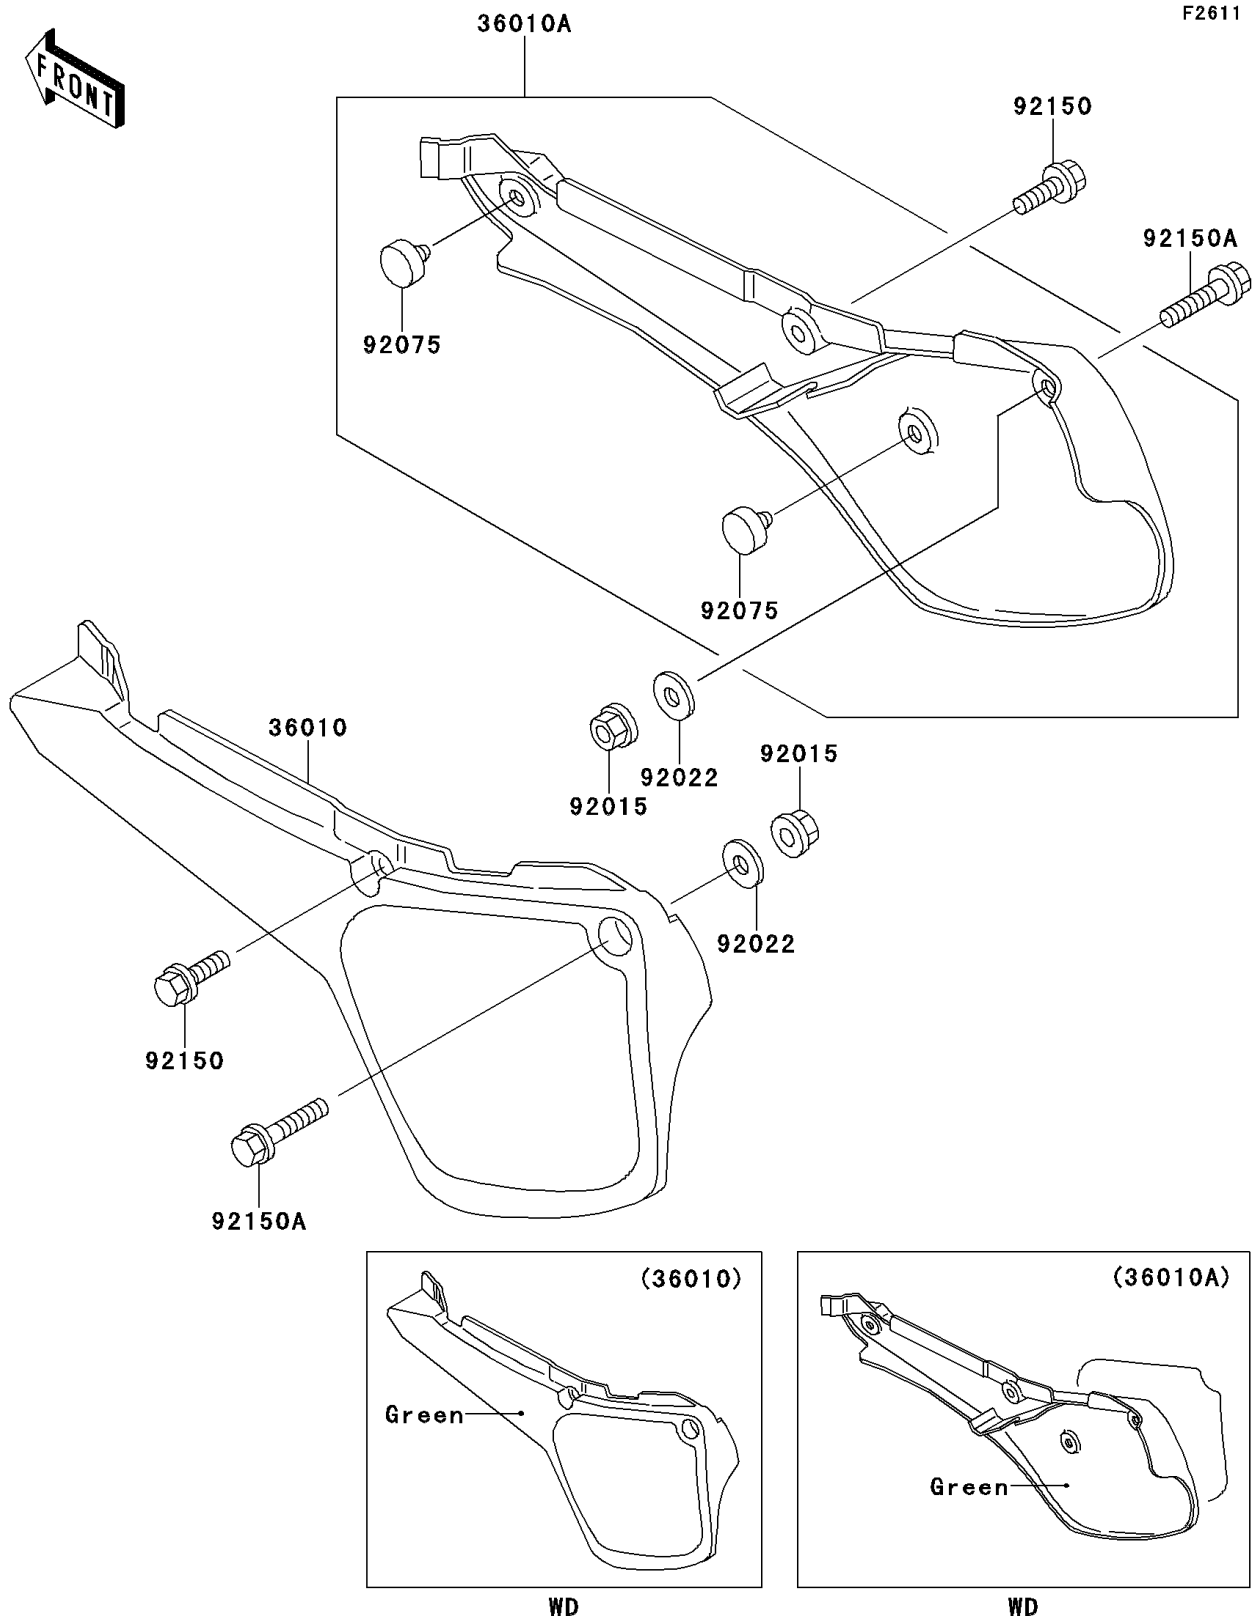

1994 KX60 PARTS DIAGRAM

Side Covers(KX60-B10/B11)

1994 KX60 PARTS LIST

Side Covers(KX60-B10/B11)

ITEM NAME	PART NUMBER	QUANTITY
COVER-SIDE,LH,L.GREEN (Ref # 36010)	36010-5070-6W	1
COVER-SIDE,RH,L.GREEN (Ref # 36010A)	36010-5071-6W	1
NUT,LOCK,FLANGED,6MM (Ref # 92015)	92015-1339	2
WASHER,7X16X1.2 (Ref # 92022)	92022-024	2
DAMPER (Ref # 92075)	92075-1598	2
BOLT,6X14 (Ref # 92150)	92150-1340	2
BOLT,FLANGED,6X30 (Ref # 92150A)	92150-1486	2