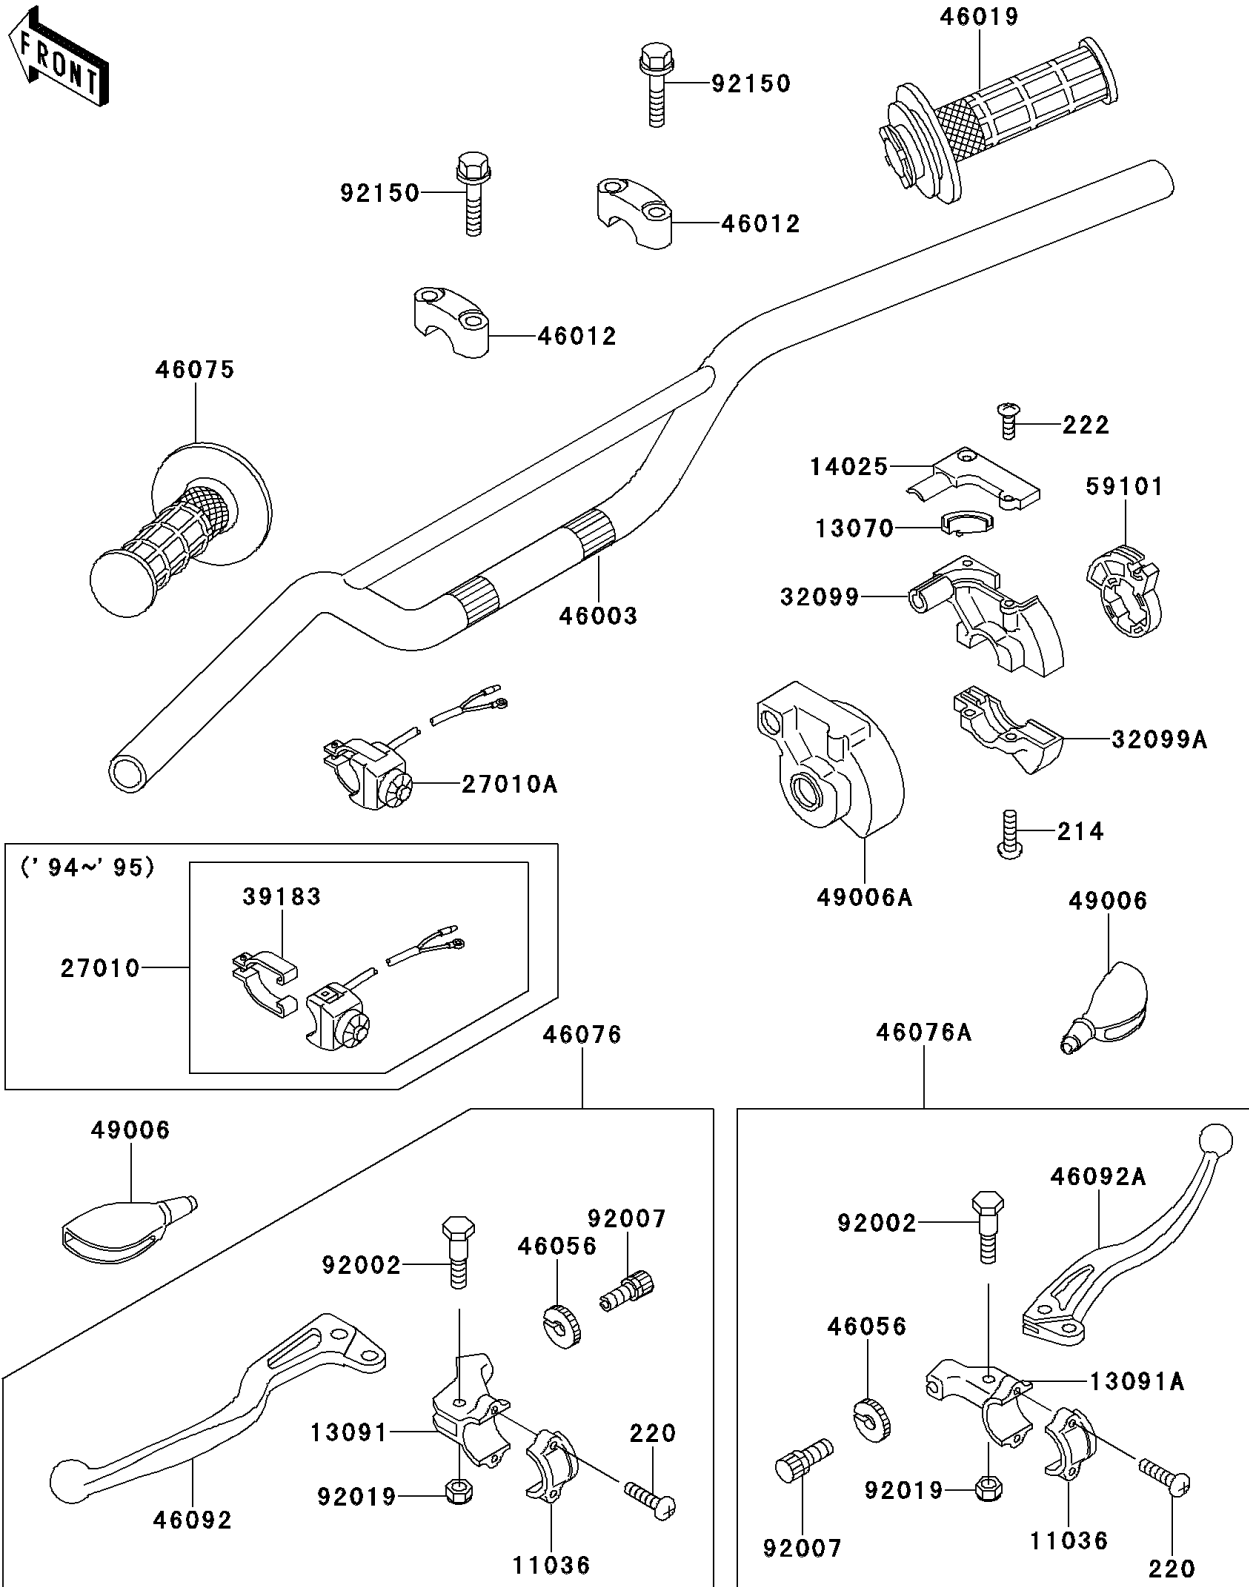

## 1998 KX60 PARTS DIAGRAM

Handlebar

F2310

## 1998 KX60 PARTS LIST

### Handlebar

ITEM NAME	PART NUMBER	QUANTITY
SCREW-PAN+- (Ref # 214)	214C0518	1
SCREW-PAN-CROS (Ref # 220)	220C0514	1
SCREW-CSK-RD-CROS (Ref # 222)	222E0412	1
BRACKET-A,LEVER HOLDER (Ref # 11036)	11036-1297	1
GUIDE,THROTTLE (Ref # 13070)	13070-1074	1
HOLDER,CLUTCH LEVER (Ref # 13091)	13091-1131	1
HOLDER,BRAKE LEVER (Ref # 13091A)	13091-1135	1
COVER,THROTTLE CASE UPP (Ref # 14025)	14025-1646	1
SWITCH,ENGINE STOP (Ref # 27010A)	27010-1350	1
CASE,THROTTLE UPP (Ref # 32099)	32099-1036	1
CASE,THROTTLE LWR (Ref # 32099A)	32099-1044	1
HANDLE (Ref # 46003)	46003-1309	1
HOLDER-HANDLE (Ref # 46012)	46012-1191	1
GRIP-ASSY,THROTTLE (Ref # 46019)	46019-1054	1
NUT,CABLE ADJUST (Ref # 46056)	46056-006	1
GRIP,LH (Ref # 46075)	46075-1024	1
LEVER-ASSY-GRIP,LH (Ref # 46076)	46076-1106	1
LEVER-ASSY-GRIP,RH (Ref # 46076A)	46076-1107	1
LEVER-GRIP,CLUTCH (Ref # 46092)	46092-1047	1
LEVER-GRIP,BRAKE (Ref # 46092A)	46092-1048	1
BOOT,LEVER HOLDER (Ref # 49006)	49006-1017	1
BOOT,THROTTLE CASE (Ref # 49006A)	49006-1097	1
REEL,THROTTLE (Ref # 59101)	59101-1110	1
BOLT,LEVER SET (Ref # 92002)	92002-1150	1
SCREW,CABLE ADJUST,7MM (Ref # 92007)	92007-1143	1
NUT,LOCK,6MM (Ref # 92019)	92019-008	1
BOLT,FLANGED,8X30 (Ref # 92150)	92150-1455	1