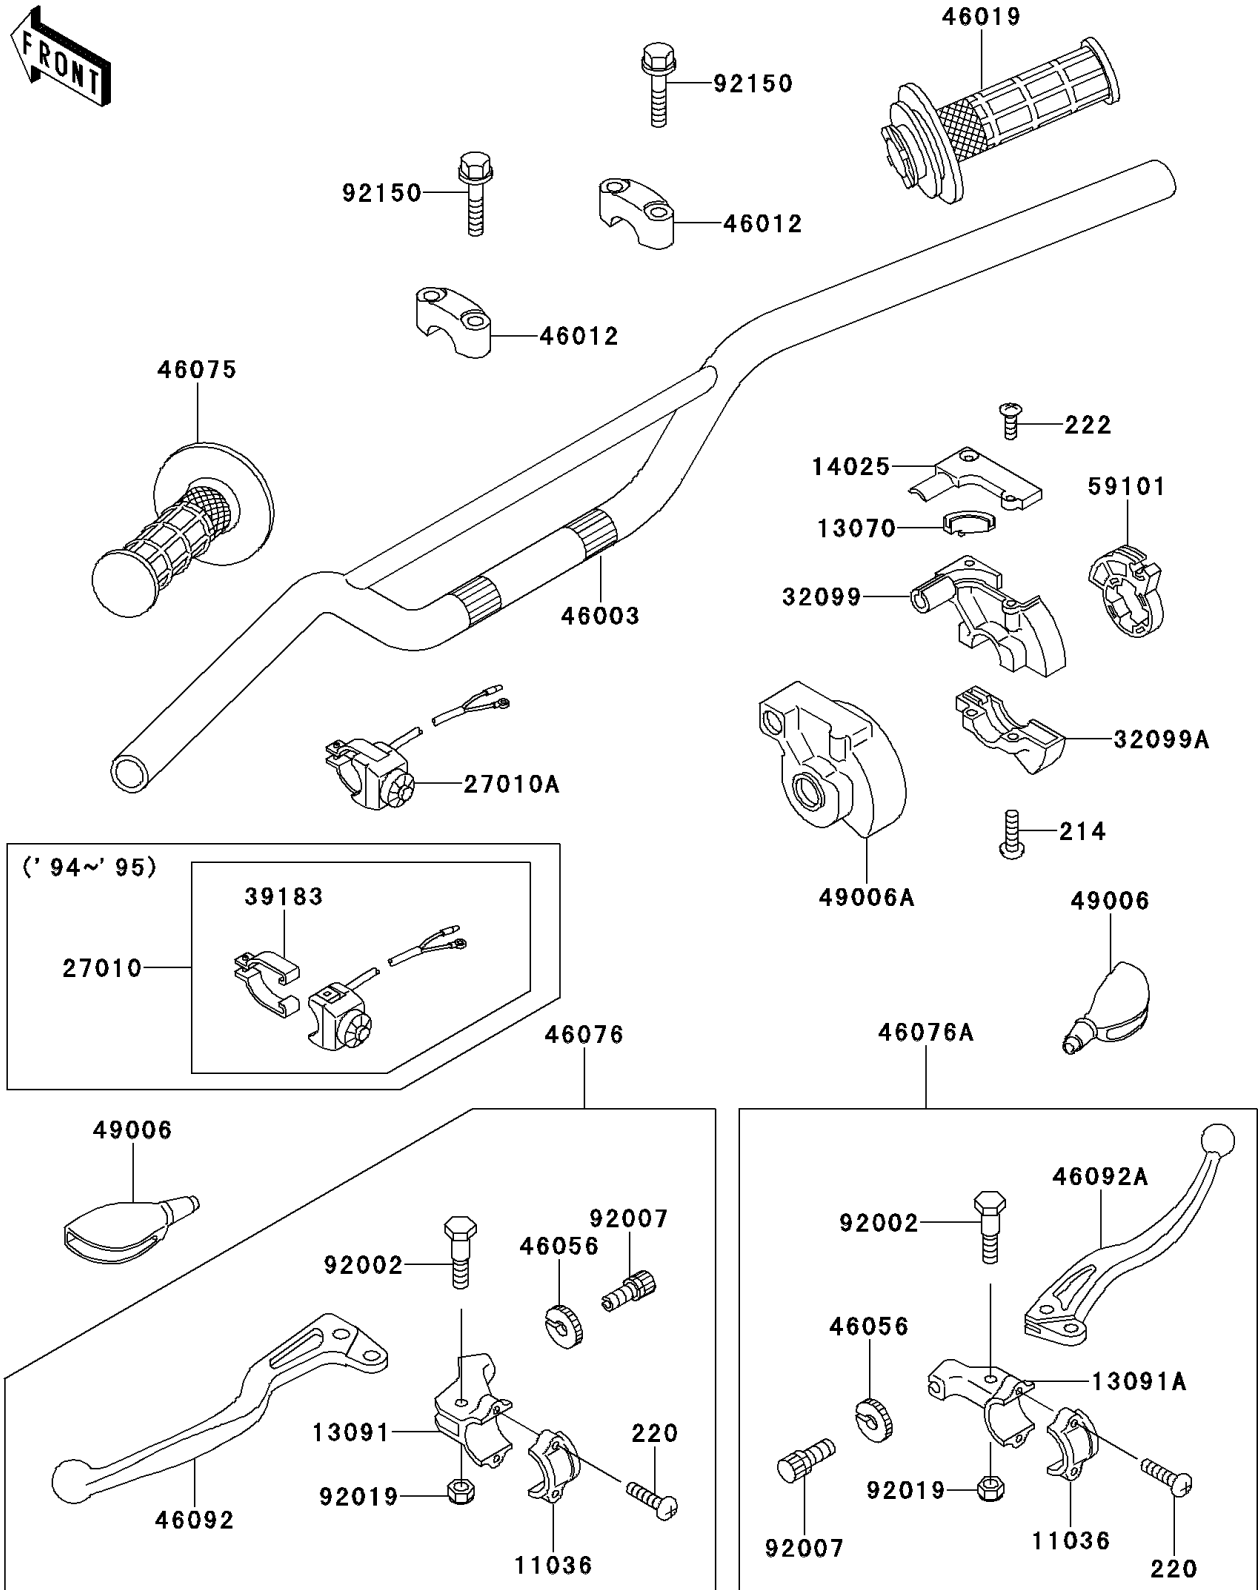

1997 KX60 PARTS DIAGRAM

Handlebar

F2310

1997 KX60 PARTS LIST

Handlebar

ITEM NAME	PART NUMBER	QUANTITY
SCREW-PAN+- (Ref # 214)	214C0518	2
SCREW-PAN-CROS (Ref # 220)	220C0514	4
SCREW-CSK-RD-CROS (Ref # 222)	222E0412	2
BRACKET-A,LEVER HOLDER (Ref # 11036)	11036-1297	2
GUIDE,THROTTLE (Ref # 13070)	13070-1074	1
HOLDER,CLUTCH LEVER (Ref # 13091)	13091-1131	1
HOLDER,BRAKE LEVER (Ref # 13091A)	13091-1135	1
COVER,THROTTLE CASE UPP (Ref # 14025)	14025-1646	1
SWITCH,ENGINE STOP (Ref # 27010A)	27010-1350	1
CASE,THROTTLE UPP (Ref # 32099)	32099-1036	1
CASE,THROTTLE LWR (Ref # 32099A)	32099-1044	1
HANDLE (Ref # 46003)	46003-1309	1
HOLDER-HANDLE (Ref # 46012)	46012-1191	2
GRIP-ASSY,THROTTLE (Ref # 46019)	46019-1054	1
NUT,CABLE ADJUST (Ref # 46056)	46056-006	2
GRIP,LH (Ref # 46075)	46075-1024	1
LEVER-ASSY-GRIP,LH (Ref # 46076)	46076-1106	1
LEVER-ASSY-GRIP,RH (Ref # 46076A)	46076-1107	1
LEVER-GRIP,CLUTCH (Ref # 46092)	46092-1047	1
LEVER-GRIP,BRAKE (Ref # 46092A)	46092-1048	1
BOOT,LEVER HOLDER (Ref # 49006)	49006-1017	2
BOOT,THROTTLE CASE (Ref # 49006A)	49006-1097	1
REEL,THROTTLE (Ref # 59101)	59101-1110	1
BOLT,LEVER SET (Ref # 92002)	92002-1150	2
SCREW,CABLE ADJUST,7MM (Ref # 92007)	92007-1143	2
NUT,LOCK,6MM (Ref # 92019)	92019-008	2
BOLT,FLANGED,8X30 (Ref # 92150)	92150-1455	4