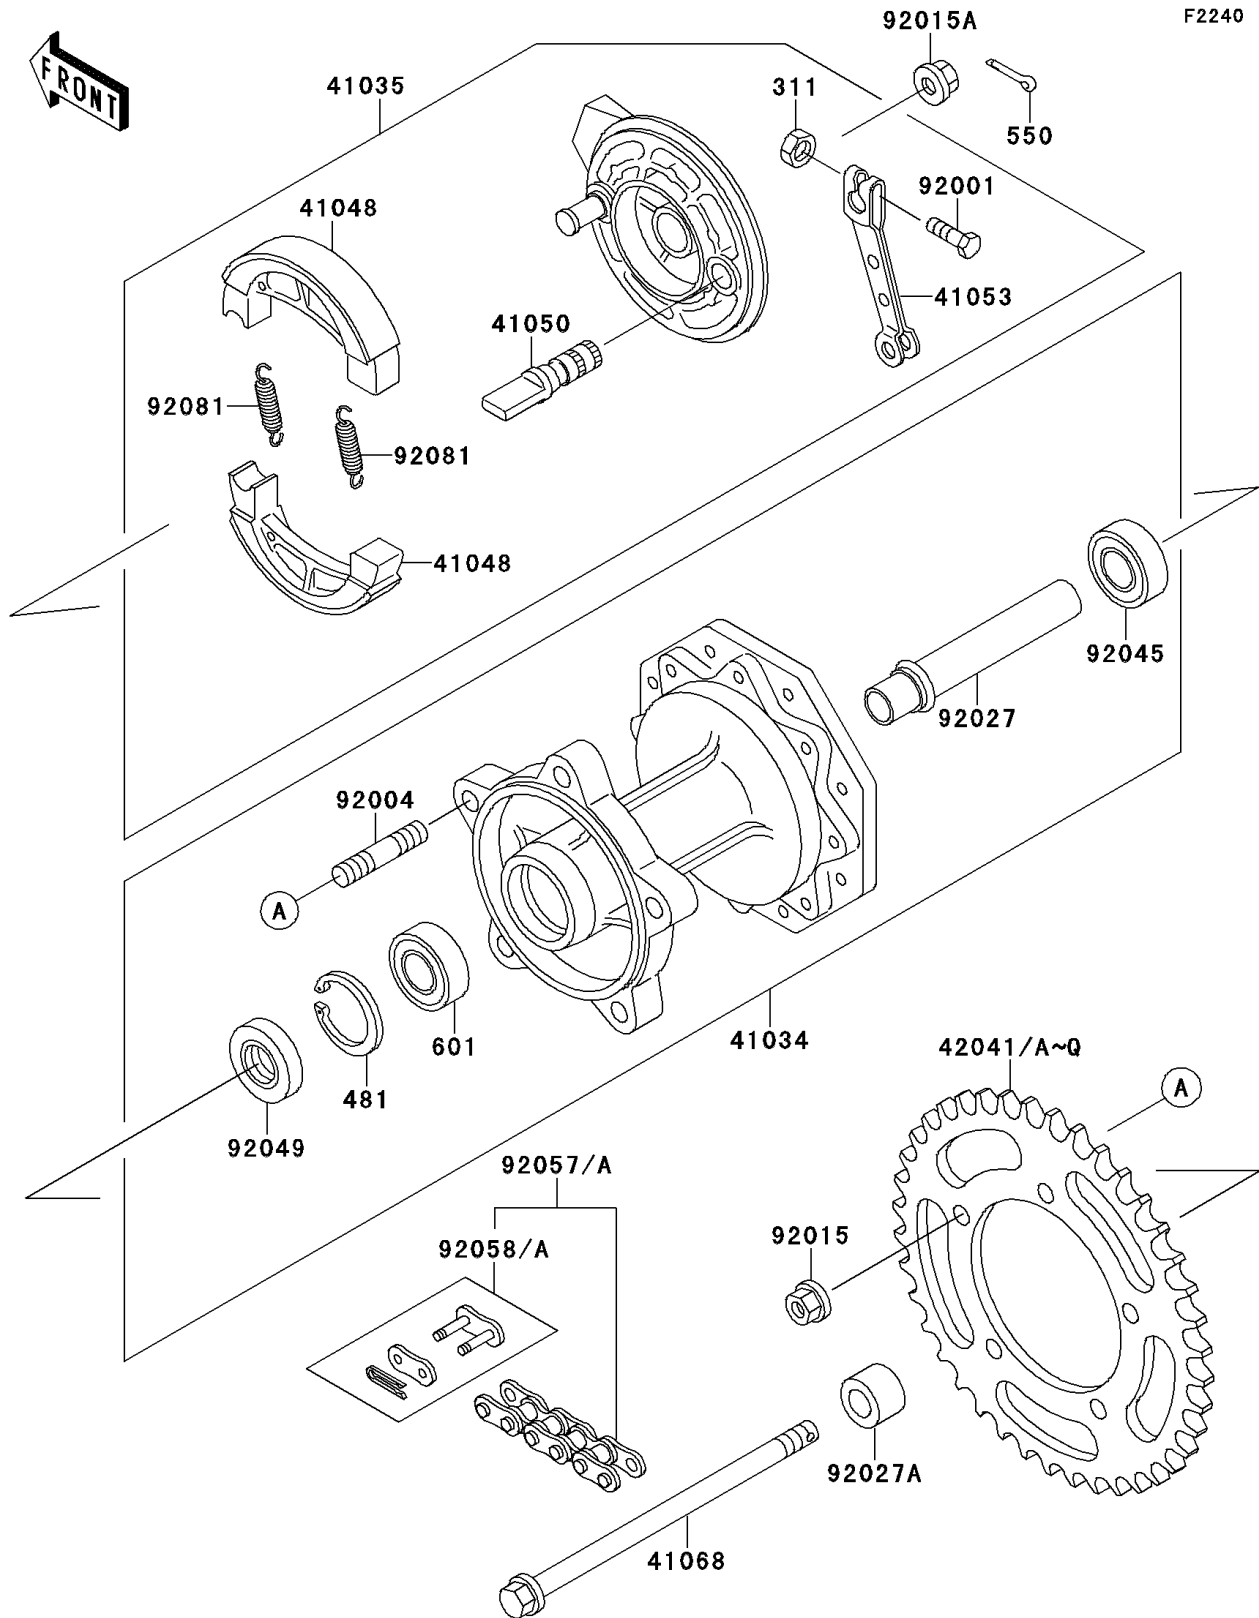

## 1998 KX60 PARTS DIAGRAM

Rear Hub

## 1998 KX60 PARTS LIST

Rear Hub

ITEM NAME	PART NUMBER	QUANTITY
DRUM-ASSY,REAR BRAKE (Ref # 41034)	41034-1169	1
PANEL-ASSY-BRAKE,RR (Ref # 41035)	41035-1286	1
SHOE-BRAKE (Ref # 41048)	41048-1083	1
CAM-BRAKE (Ref # 41050)	41050-1031	1
LEVER-BRAKE CAM,RR (Ref # 41053)	41053-1058	1
AXLE,RR (Ref # 41068)	41068-1306	1
SPROCKET-HUB,44T (Ref # 42041)	42041-1114	1
SPROCKET-HUB,43T (Ref # 42041A)	42041-1116	1
SPROCKET-HUB,45T (Ref # 42041B)	42041-1117	1
SPROCKET-HUB,49T (Ref # 42041C)	42041-1121	1
SPROCKET-HUB,48T (Ref # 42041D)	42041-1122	1
SPROCKET-HUB,50T (Ref # 42041E)	42041-1123	1
SPROCKET-HUB,47T (Ref # 42041F)	42041-1129	1
SPROCKET-HUB,43T,AL (Ref # 42041G)	42041-1167	1
SPROCKET-HUB,44T,AL (Ref # 42041H)	42041-1168	1
SPROCKET-HUB,48T,AL (Ref # 42041I)	42041-1169	1
SPROCKET-HUB,49T,AL (Ref # 42041J)	42041-1170	1
SPROCKET-HUB,50T,AL (Ref # 42041K)	42041-1171	1
SPROCKET-HUB,45T,AL (Ref # 42041L)	42041-1175	1
SPROCKET-HUB,46T,AL (Ref # 42041M)	42041-1176	1
SPROCKET-HUB,47T,AL (Ref # 42041N)	42041-1177	1
SPROCKET-HUB,46T (Ref # 42041O)	42041-1178	1
SPROCKET-HUB,51T (Ref # 42041P)	42041-1181	1
SPROCKET-HUB,51T,AL (Ref # 42041Q)	42041-1182	1
BOLT,5X25 (Ref # 92001)	92001-1695	1
NUT-HEX (Ref # 311)	311G0500	1
CIRCLIP-TYPE-C,37MM (Ref # 481)	481J3700	1
PIN-COTTER,2.5X20 (Ref # 550)	550D2520	1
BEARING-BALL,#6201UUC3 (Ref # 601)	601B6301UU	1

## 1998 KX60 PARTS LIST

Rear Hub

ITEM NAME	PART NUMBER	QUANTITY
STUD,8X16 (Ref # 92004)	92004-1182	1
NUT,8MM (Ref # 92015)	92015-1143	1
NUT,FLANGED,12MM (Ref # 92015A)	92015-1433	1
COLLAR,REAR DRUM,L=115 (Ref # 92027)	92027-1471	1
COLLAR,REAR AXLE,L=14.5 (Ref # 92027A)	92027-1473	1
BEARING-BALL,TMB201LLUC3/2A (Ref # 92045)	92045-1062	1
SEAL-OIL,DD20377 (Ref # 92049)	92049-1096	1
CHAIN,DRIVE,DID420MBK1X104L (Ref # 92057A)	92057-1436	1
JOINT-CHAIN,DRIVE (Ref # 92058A)	92058-1073	1
SPRING,BRAKE SHOE (Ref # 92081)	92081-1766	1