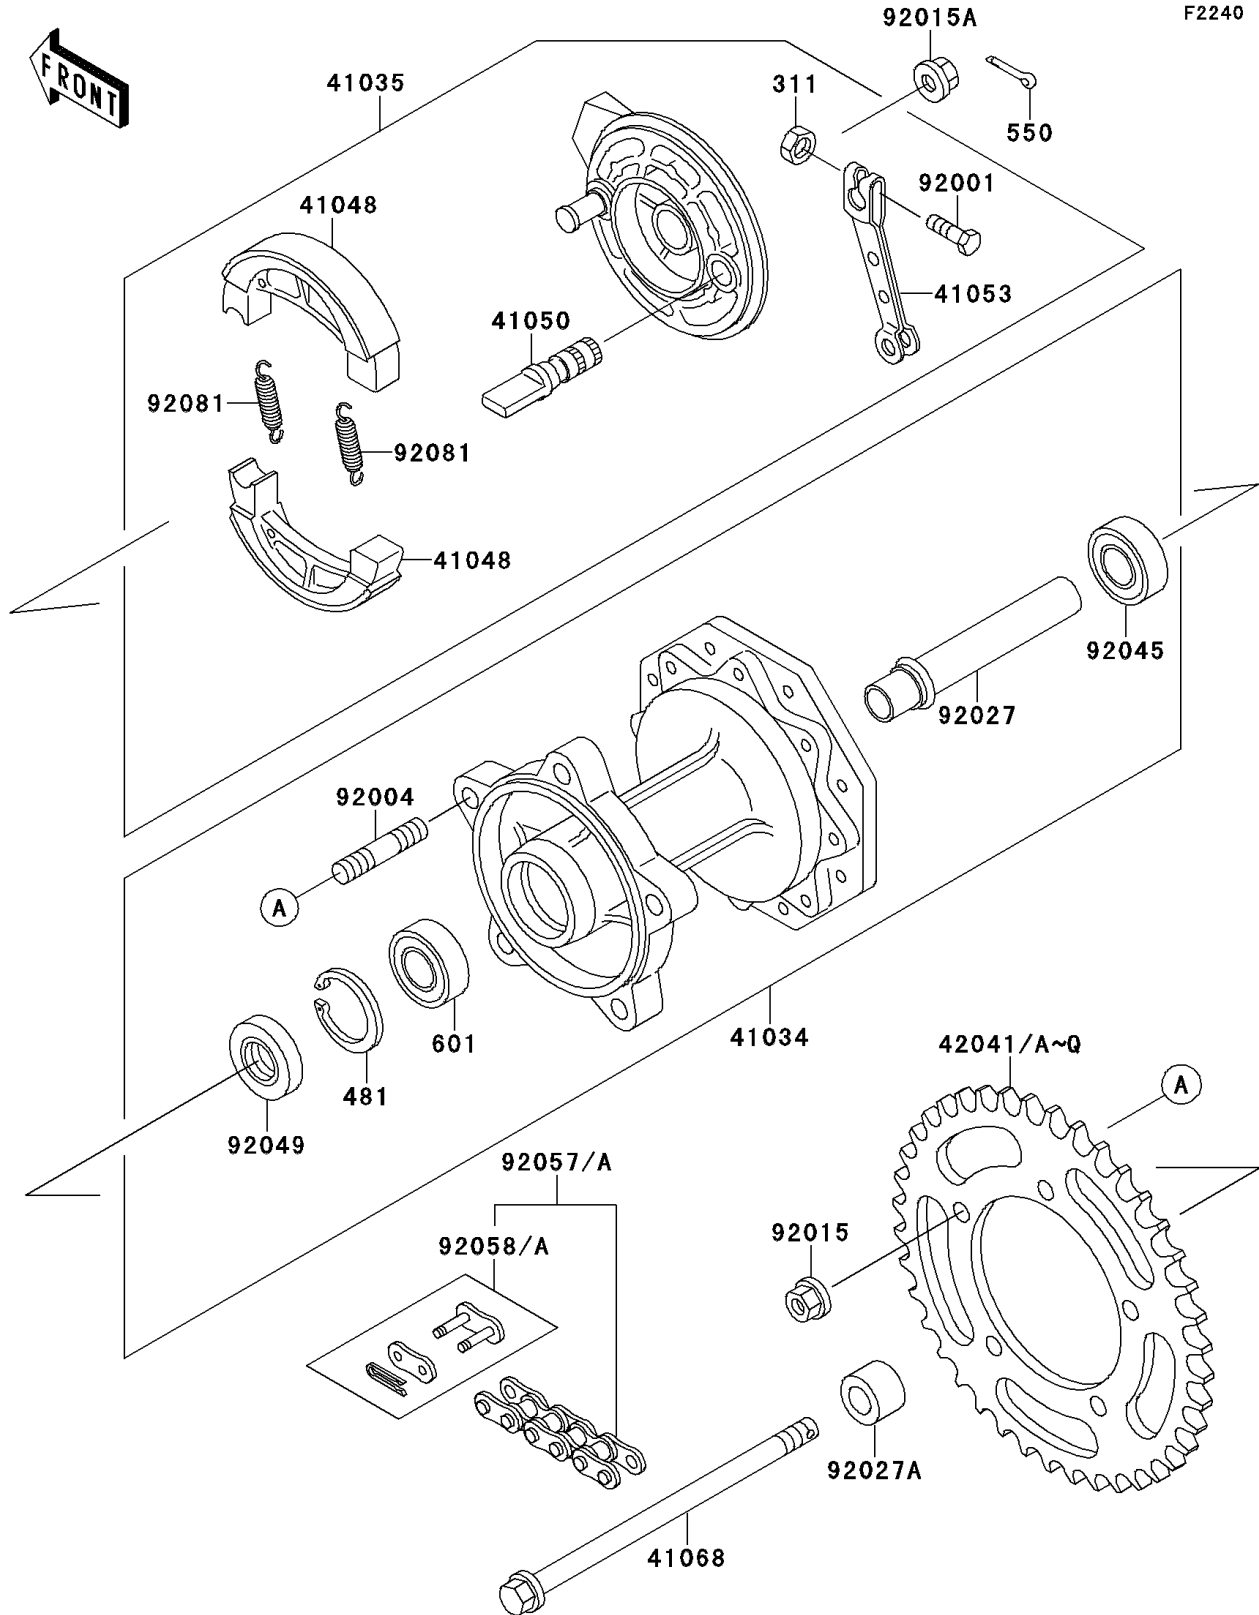

1994 KX60 PARTS DIAGRAM

Rear Hub

1994 KX60 PARTS LIST

Rear Hub

ITEM NAME	PART NUMBER	QUANTITY
DRUM-ASSY,REAR BRAKE (Ref # 41034)	41034-1169	1
PANEL-ASSY-BRAKE,RR (Ref # 41035)	41035-1286	1
SHOE-BRAKE (Ref # 41048)	41048-1083	2
CAM-BRAKE (Ref # 41050)	41050-1031	1
LEVER-BRAKE CAM,RR (Ref # 41053)	41053-1058	1
AXLE,RR (Ref # 41068)	41068-1306	1
SPROCKET-HUB,44T (Ref # 42041)	42041-1114	1
SPROCKET-HUB,43T (Ref # 42041A)	42041-1116	1
SPROCKET-HUB,45T (Ref # 42041B)	42041-1117	1
SPROCKET-HUB,49T (Ref # 42041C)	42041-1121	1
SPROCKET-HUB,48T (Ref # 42041D)	42041-1122	1
SPROCKET-HUB,50T (Ref # 42041E)	42041-1123	1
SPROCKET-HUB,47T (Ref # 42041F)	42041-1129	1
SPROCKET-HUB,46T (Ref # 42041G)	42041-1178	1
SPROCKET-HUB,51T (Ref # 42041P)	42041-1181	1
BOLT,5X25 (Ref # 92001)	92001-1695	1
NUT-HEX (Ref # 311)	311G0500	1
CIRCLIP-TYPE-C,37MM (Ref # 481)	481J3700	1
PIN-COTTER,2.5X20 (Ref # 550)	550D2520	1
BEARING-BALL,#6201UUC3 (Ref # 601)	601B6301UU	1
STUD,8X16 (Ref # 92004)	92004-1182	5
NUT,8MM (Ref # 92015)	92015-1143	5
NUT,FLANGED,12MM (Ref # 92015A)	92015-1433	1
COLLAR,REAR DRUM,L=115 (Ref # 92027)	92027-1471	1
COLLAR,REAR AXLE,L=14.5 (Ref # 92027A)	92027-1473	1
BEARING-BALL,TMB201LLUC3/2A (Ref # 92045)	92045-1062	1
SEAL-OIL,DD20377 (Ref # 92049)	92049-1096	1
CHAIN,DID420M,104L (Ref # 92057)	92057-1155	1
JOINT-CHAIN (Ref # 92058)	92058-1053	1

1994 KX60 PARTS LIST

Rear Hub

ITEM NAME	PART NUMBER	QUANTITY
SPRING,BRAKE SHOE (Ref # 92081)	92081-1766	2