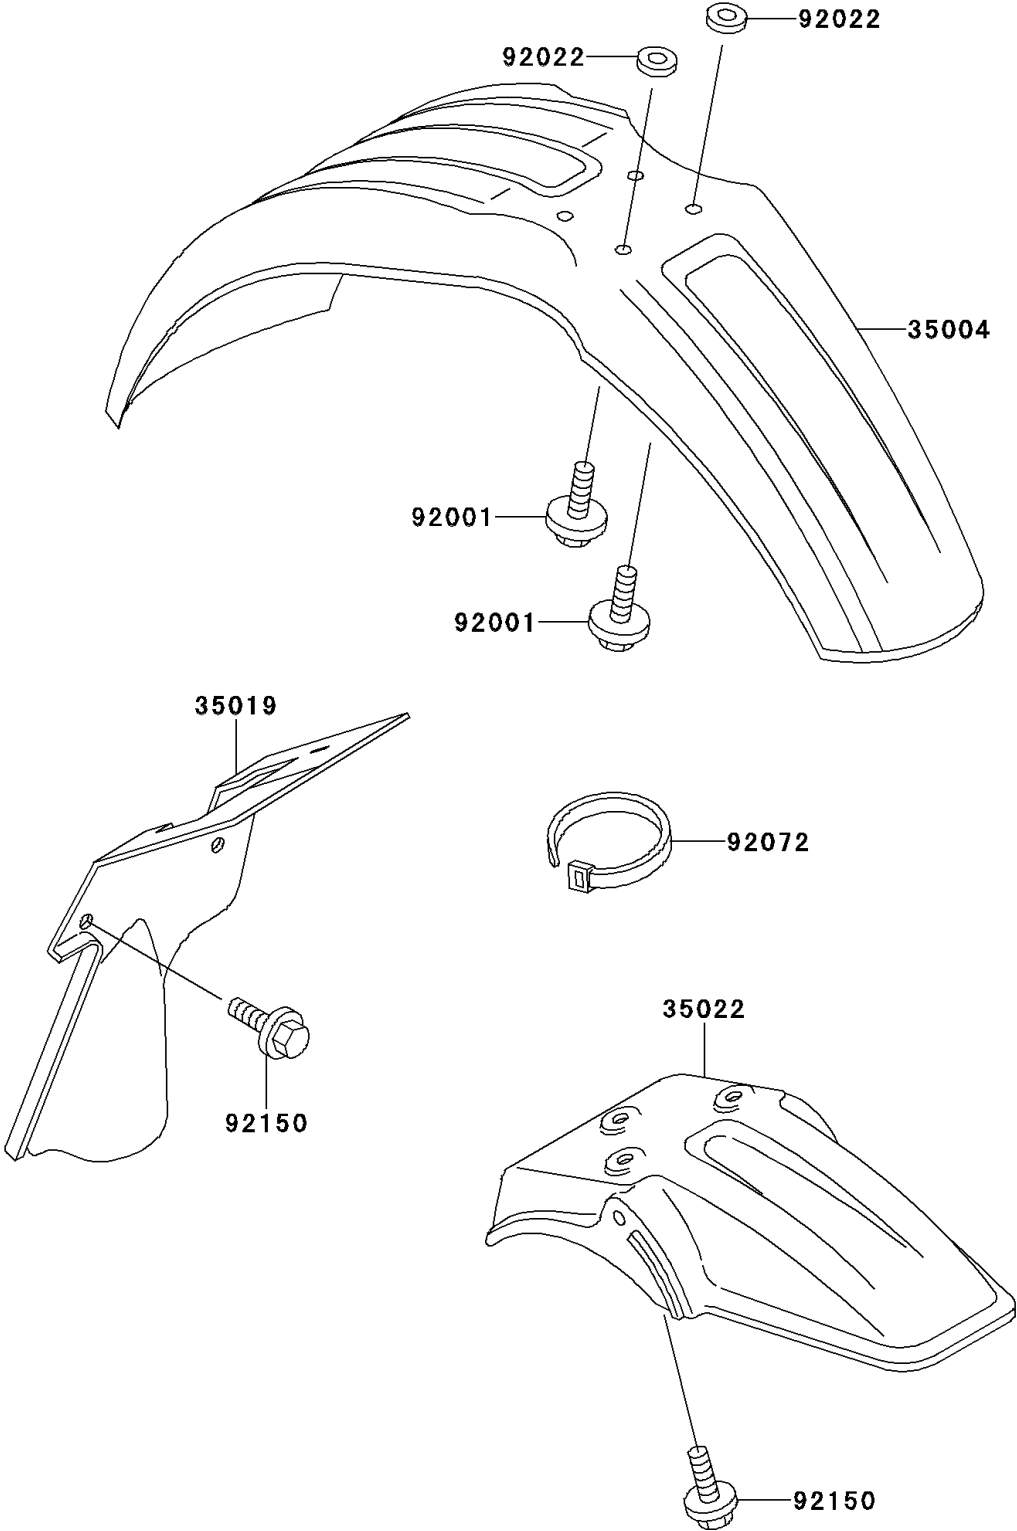

## 1998 KX60 PARTS DIAGRAM

Fenders

F2170

## 1998 KX60 PARTS LIST

### Fenders

ITEM NAME	PART NUMBER	QUANTITY
FENDER-FRONT,L.GREEN (Ref # 35004)	35004-1230-6W	1
FLAP,REAR FENDER (Ref # 35019)	35019-1138	1
FENDER-COMP-REAR,L.GREEN (Ref # 35022)	35022-1246-6W	1
BOLT,6X14 (Ref # 92001)	92001-1926	1
WASHER,6.5X20X1.6 (Ref # 92022)	92022-125	1
BAND,L=149 (Ref # 92072)	92072-031	1
BOLT,FLANGED,6X16 (Ref # 92150)	92150-1506	1