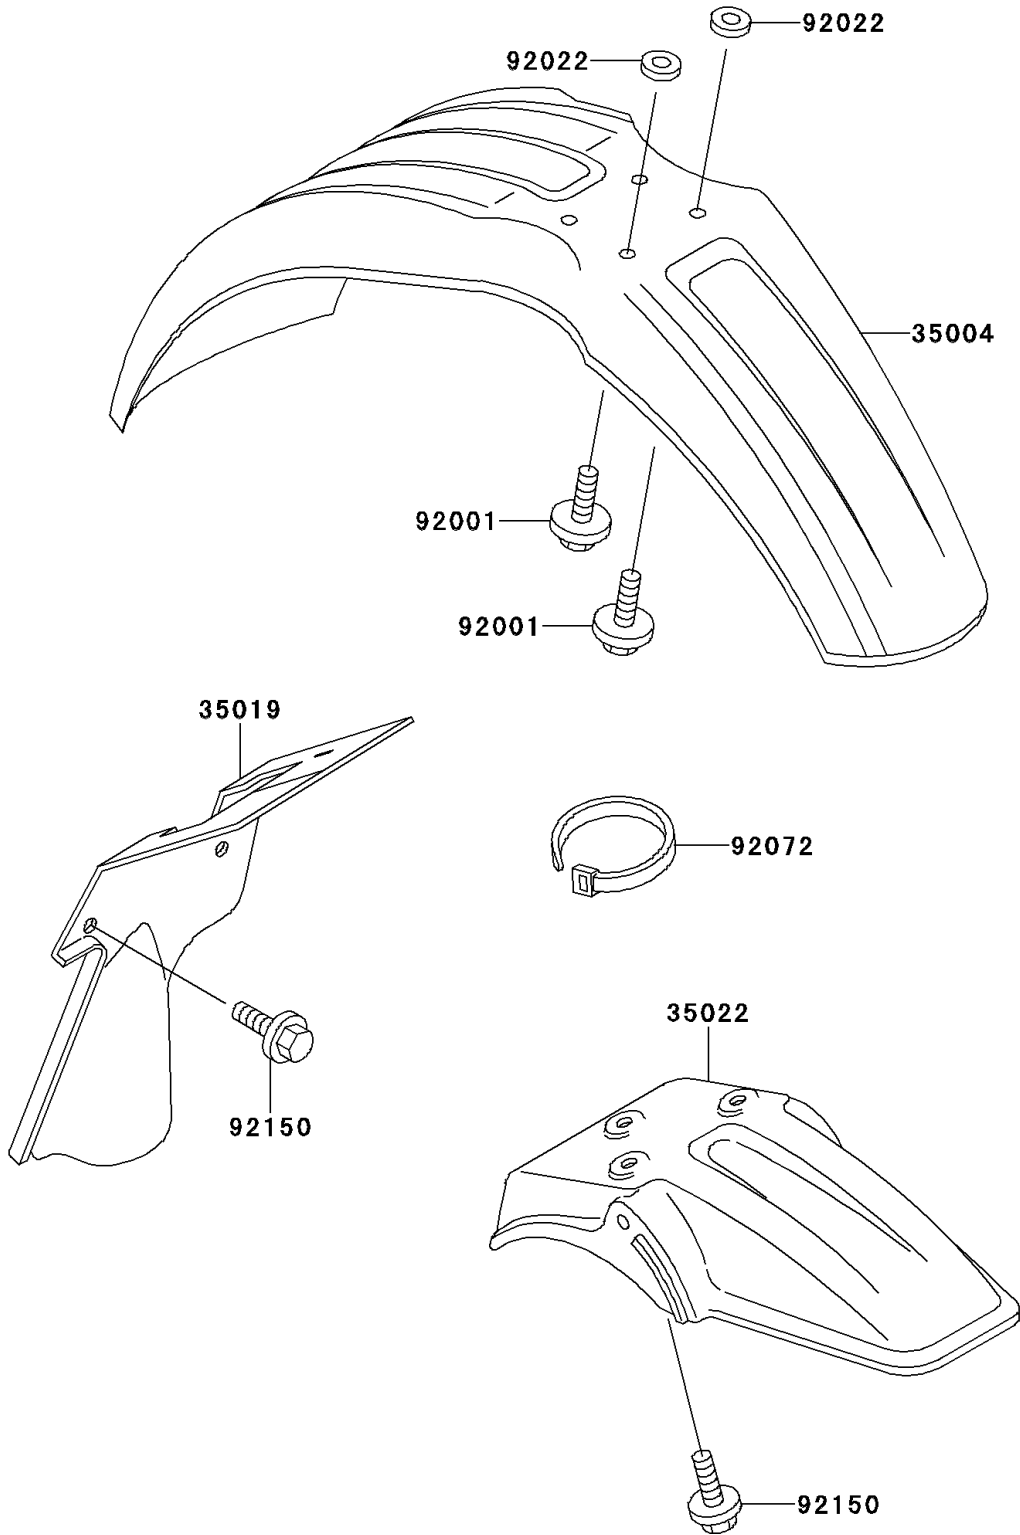

1997 KX60 PARTS DIAGRAM

Fenders

F2170

1997 KX60 PARTS LIST

Fenders

ITEM NAME	PART NUMBER	QUANTITY
FENDER-FRONT,L.GREEN (Ref # 35004)	35004-1230-6W	1
FLAP,REAR FENDER (Ref # 35019)	35019-1138	1
FENDER-COMP-REAR,L.GREEN (Ref # 35022)	35022-1246-6W	1
BOLT,6X14 (Ref # 92001)	92001-1926	4
WASHER,6.5X20X1.6 (Ref # 92022)	92022-125	2
BAND,L=149 (Ref # 92072)	92072-031	1
BOLT,FLANGED,6X16 (Ref # 92150)	92150-1506	5