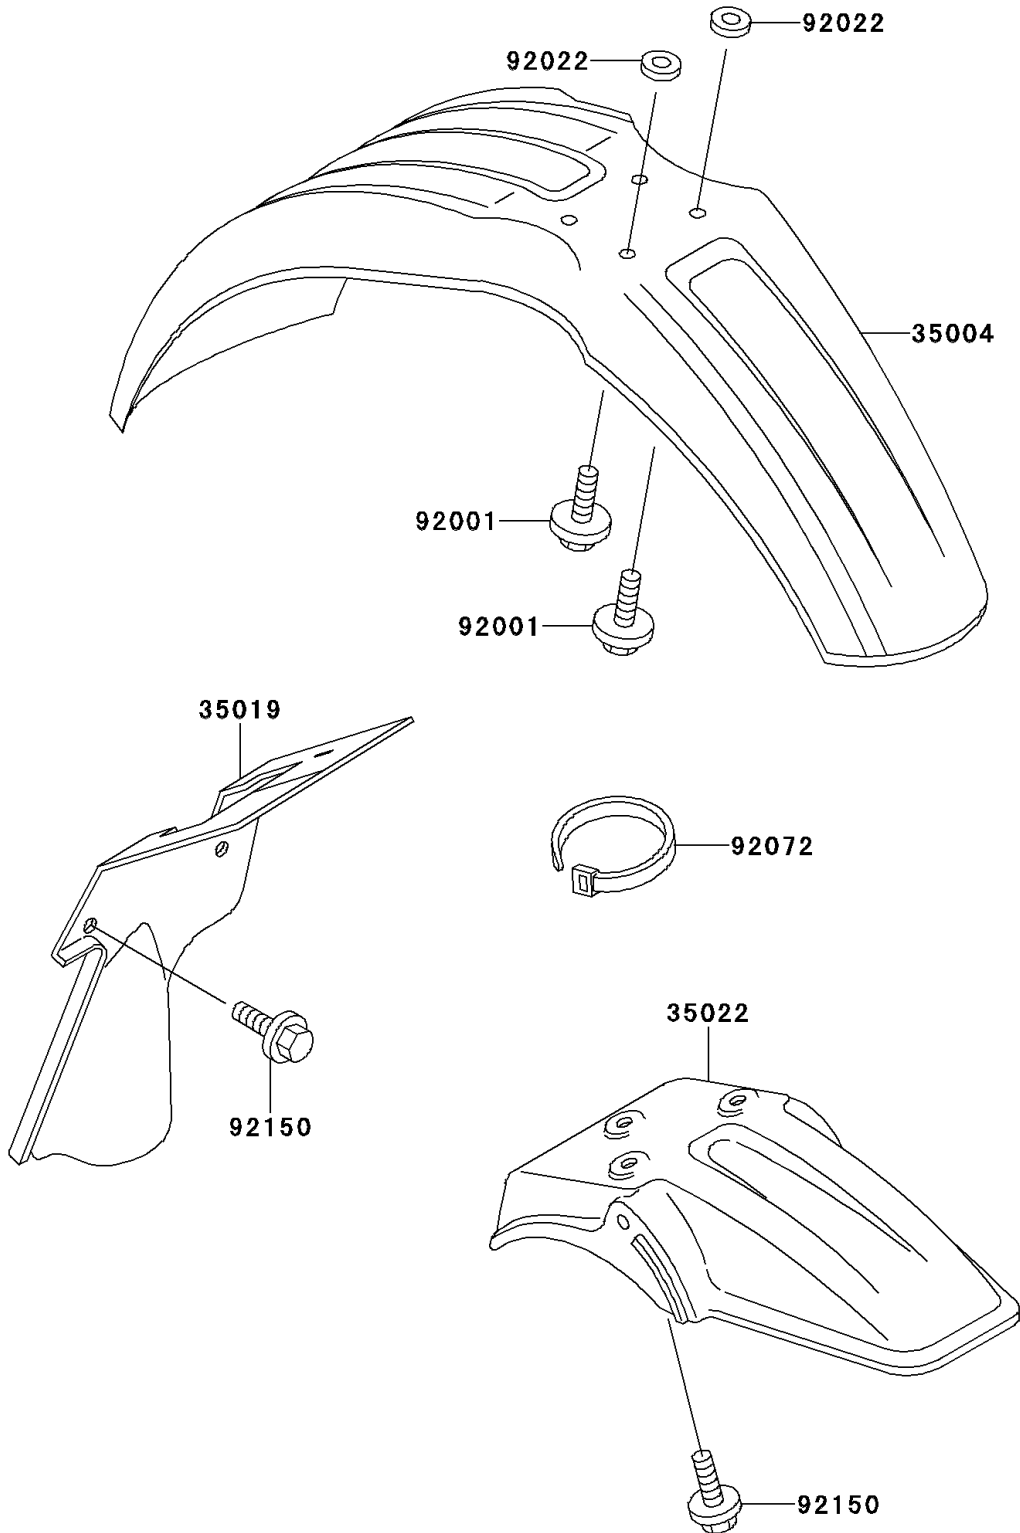

1997 KX60 PARTS DIAGRAM

Fenders

F2170

1997 KX60 PARTS LIST

Fenders

ITEM NAME	PART NUMBER	QUANTITY
FENDER-FRONT,L.GREEN (Ref # 35004)	35004-1230-6W	1
FLAP,REAR FENDER (Ref # 35019)	35019-1138	1
FENDER-COMP-REAR,L.GREEN (Ref # 35022)	35022-1246-6W	1
BOLT,6X14 (Ref # 92001)	92001-1926	4
WASHER,6.5X20X1.6 (Ref # 92022)	92022-125	2
BAND,L=149 (Ref # 92072)	92072-031	1
BOLT,FLANGED,6X16 (Ref # 92150)	92150-1506	5