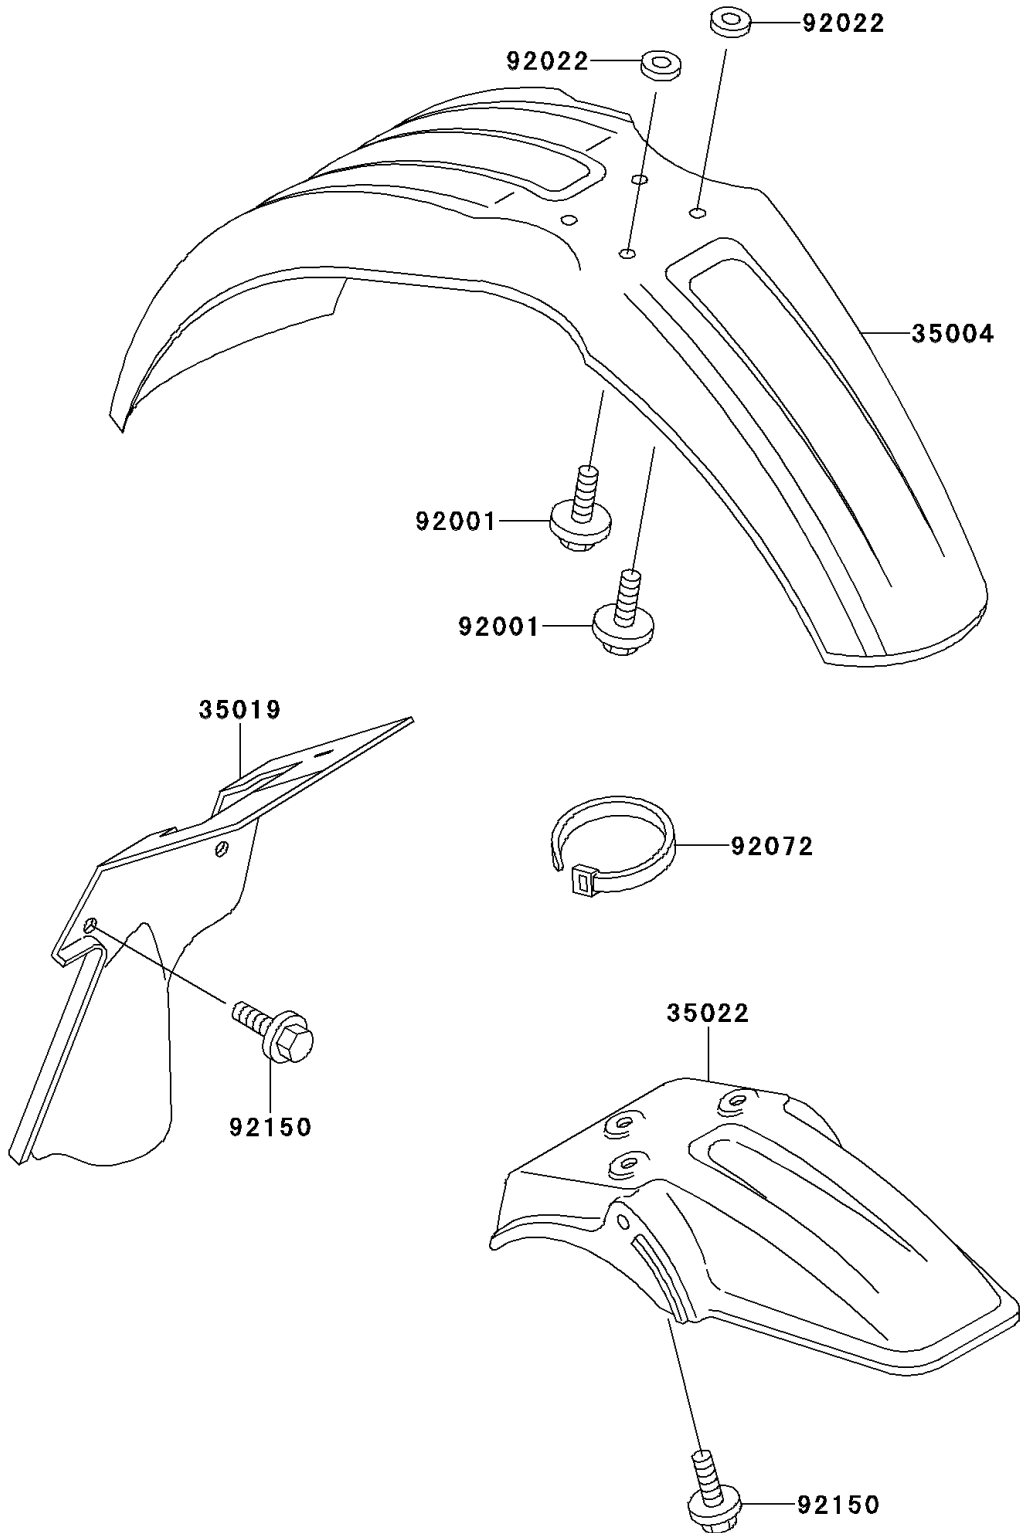

1995 KX60 PARTS DIAGRAM

Fenders

F2170

1995 KX60 PARTS LIST

Fenders

ITEM NAME	PART NUMBER	QUANTITY
FENDER-FRONT,L.GREEN (Ref # 35004)	35004-1230-6W	1
FLAP,REAR FENDER (Ref # 35019)	35019-1138	1
FENDER-COMP-REAR,L.GREEN (Ref # 35022)	35022-1246-6W	1
BOLT,6X14 (Ref # 92001)	92001-1926	4
WASHER,6.5X20X1.6 (Ref # 92022)	92022-125	2
BAND,L=149 (Ref # 92072)	92072-031	1
BOLT,FLANGED,6X16 (Ref # 92150)	92150-1506	5