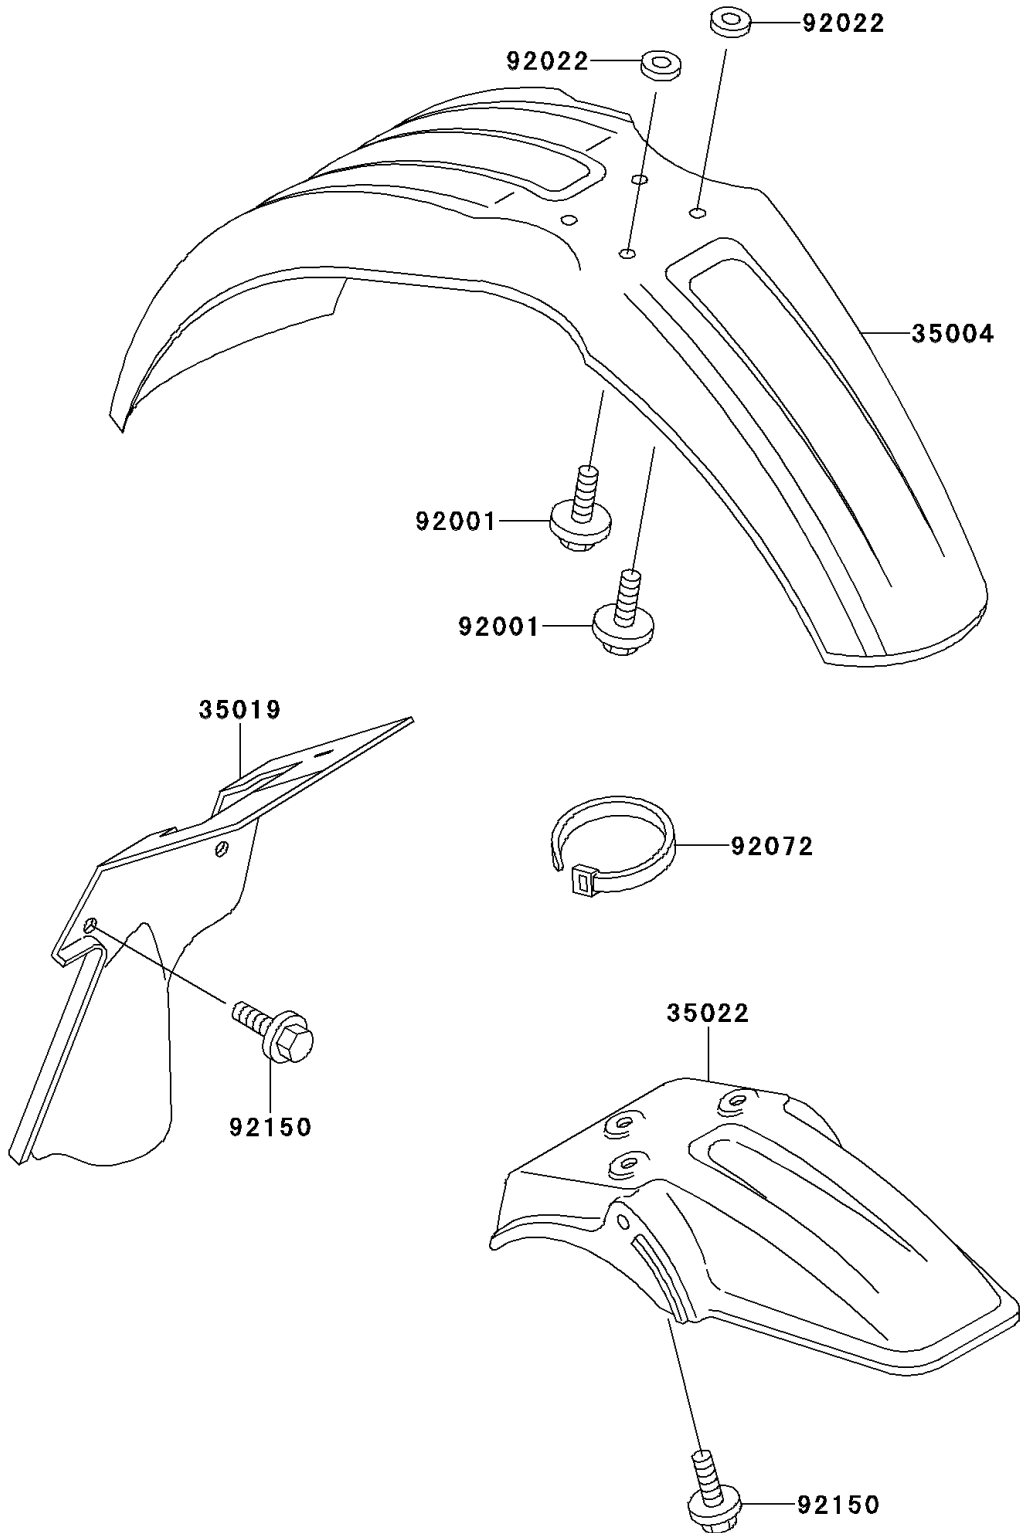

# 1994 KX60 PARTS DIAGRAM

Fenders

F2170

# 1994 KX60 PARTS LIST

## Fenders

ITEM NAME	PART NUMBER	QUANTITY
FENDER-FRONT,L.GREEN (Ref # 35004)	35004-1230-6W	1
FLAP,REAR FENDER (Ref # 35019)	35019-1138	1
FENDER-COMP-REAR,L.GREEN (Ref # 35022)	35022-1246-6W	1
BOLT,6X14 (Ref # 92001)	92001-1926	4
WASHER,6.5X20X1.6 (Ref # 92022)	92022-125	2
BAND,L=149 (Ref # 92072)	92072-031	1
BOLT,FLANGED,6X16 (Ref # 92150)	92150-1506	5